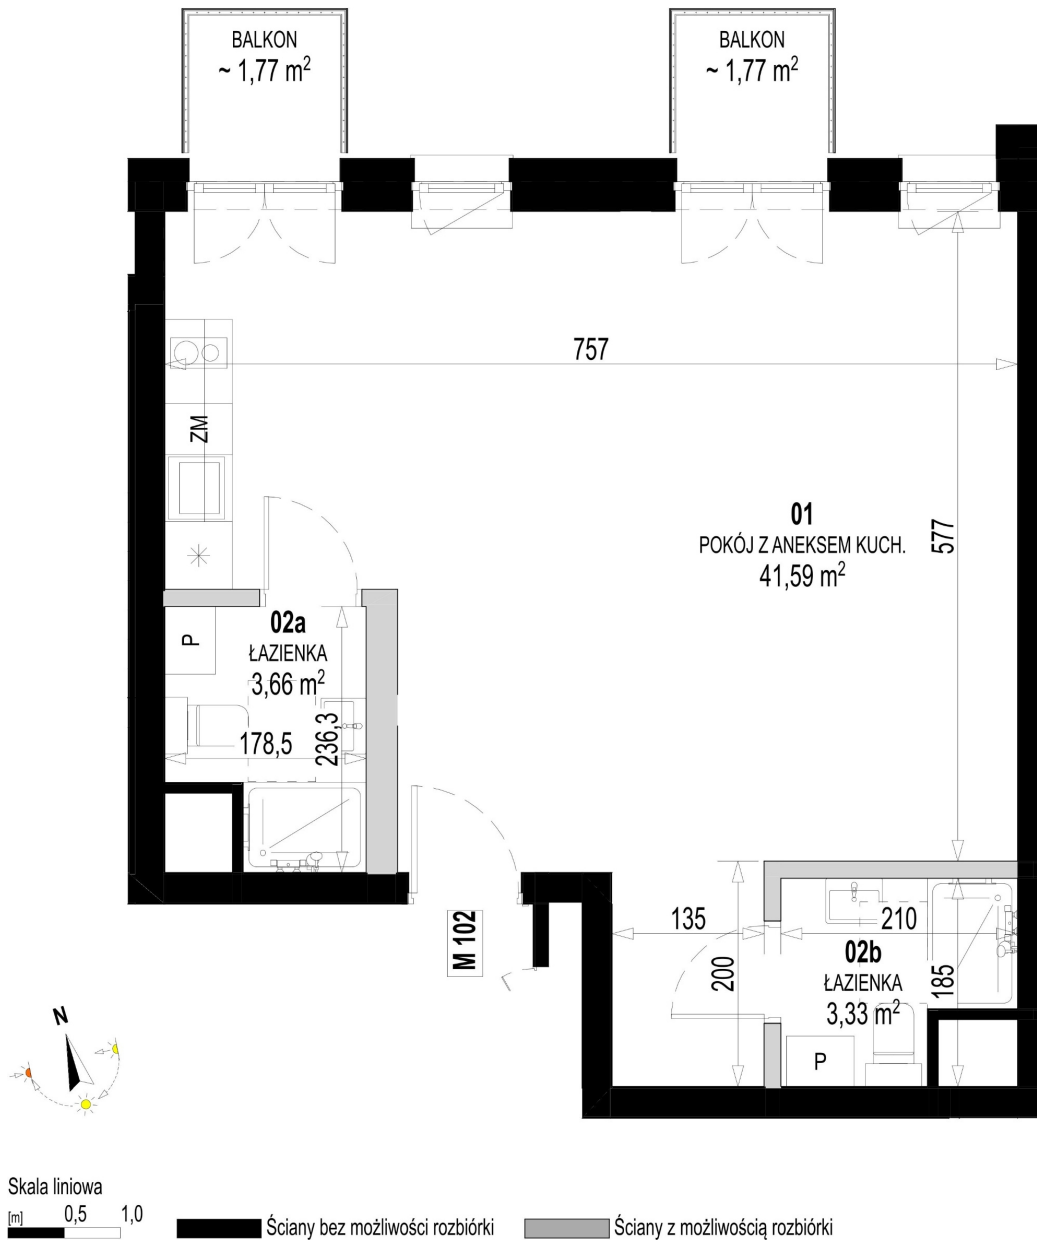

## Św. Rocha Bud.1 mieszkanie 102

Numer:	102
Klatka:	4
Piętro:	Piętro III
Metraż:	48,58 m <sup>2</sup>
Pokoje:	1
Cena brutto / m <sup>2</sup> :	11 800 zł
Cena brutto:	573 244 zł
Dodatkowo:	Balkon ok.: 1,77 m <sup>2</sup> , Balkon ok.: 1,77 m <sup>2</sup>

Dane zawarte w powyższej karcie mieszkania są wyłącznie informacją handlową i nie stanowią oferty w rozumieniu Kodeksu Cywilnego. Karta została sporządzona w oparciu o projekt budowlany, mogą wystąpić niewielkie różnice w powierzchniach związane z koordynacją branżową. Powierzchnie podano z uwzględnieniem wypraw tynkarskich i wykończeń. Przedstawiona aranżacja mieszkania ma charakter poglądowy.