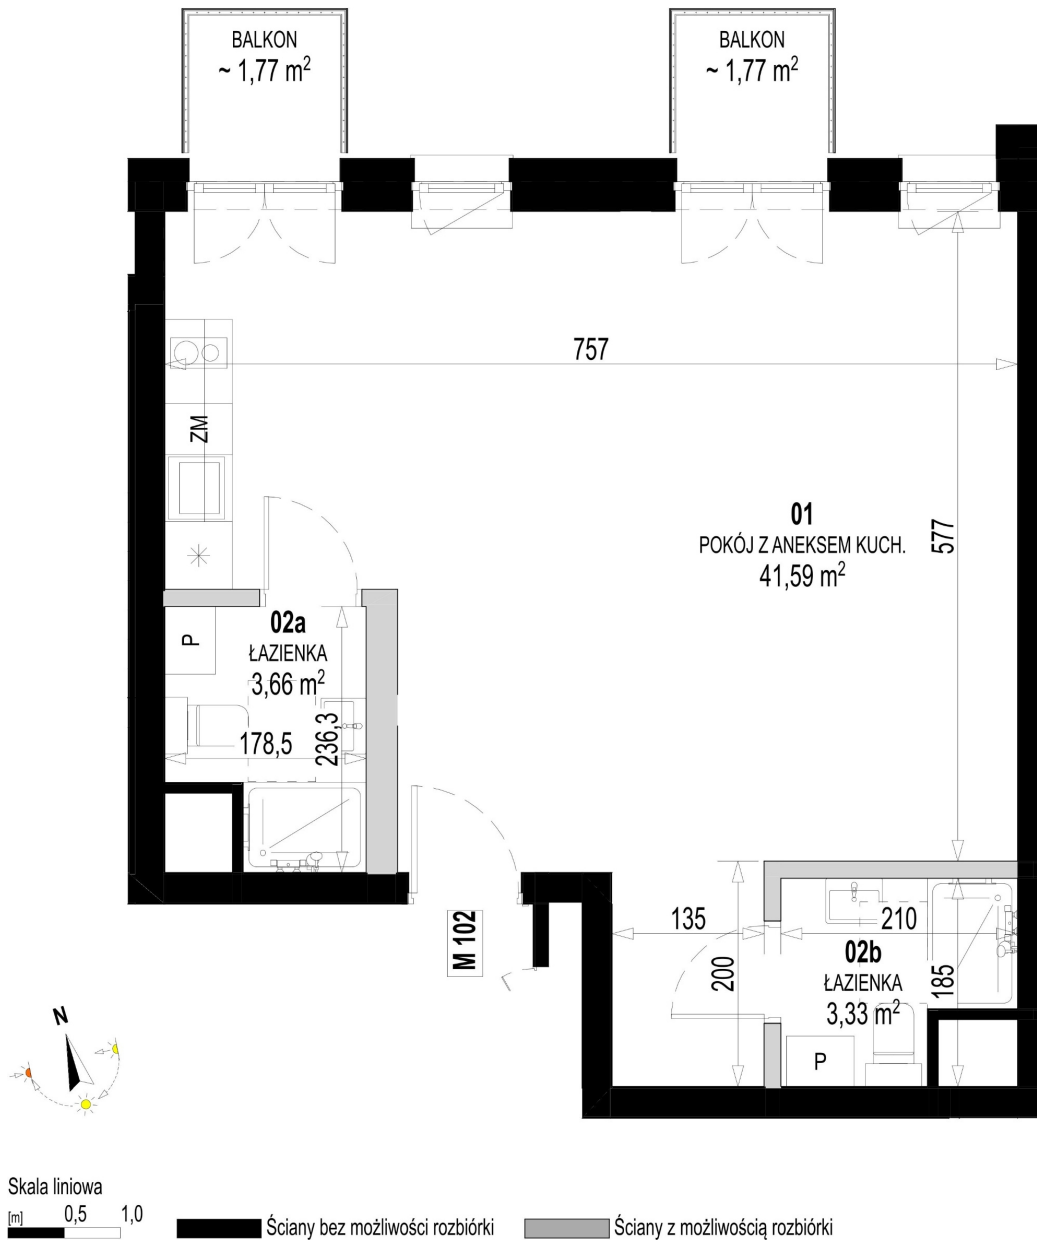

Św. Rocha Bud.1 mieszkanie 102

Numer:	102
Klatka:	4
Piętro:	Piętro III
Metraż:	48,58 m ²
Pokoje:	1
Cena brutto / m ² :	11 800 zł
Cena brutto:	573 244 zł
Dodatkowo:	Balkon ok.: 1,77 m ² , Balkon ok.: 1,77 m ²

Dane zawarte w powyższej karcie mieszkania są wyłącznie informacją handlową i nie stanowią oferty w rozumieniu Kodeksu Cywilnego. Karta została sporządzona w oparciu o projekt budowlany, mogą wystąpić niewielkie różnice w powierzchniach związane z koordynacją branżową. Powierzchnie podano z uwzględnieniem wypraw tynkarskich i wykończeń. Przedstawiona aranżacja mieszkania ma charakter poglądowy.