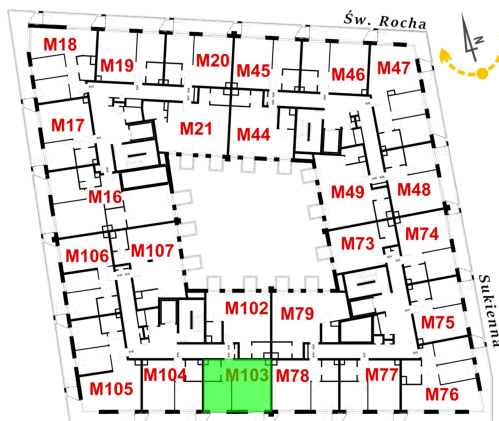

## Św. Rocha Bud.1 mieszkanie 103

Skala liniowa

[m] 0,5 1,0

■ Ściany bez możliwości rozbiorczy

■ Ściany z możliwością rozbiorczy

Numer: 103

Klatka: 4

Piętro: Piętro III

Metraż: 44,06 m²

Pokoje: 2

Cena brutto / m²: 12 700 zł

Cena brutto: 559 562 zł

Dodatkowo: Balkon ok.: 7,82 m²

Dane zawarte w powyższej karcie mieszkania są wyłącznie informacją handlową i nie stanowią oferty w rozumieniu Kodeksu Cywilnego. Karta została sporządzona w oparciu o projekt budowlany, mogą wystąpić niewielkie różnice w powierzchniach związane z koordynacją branżową. Powierzchnie podano z uwzględnieniem wypraw tynkarskich i wykończeń. Przedstawiona aranżacja mieszkania ma charakter poglądowy.