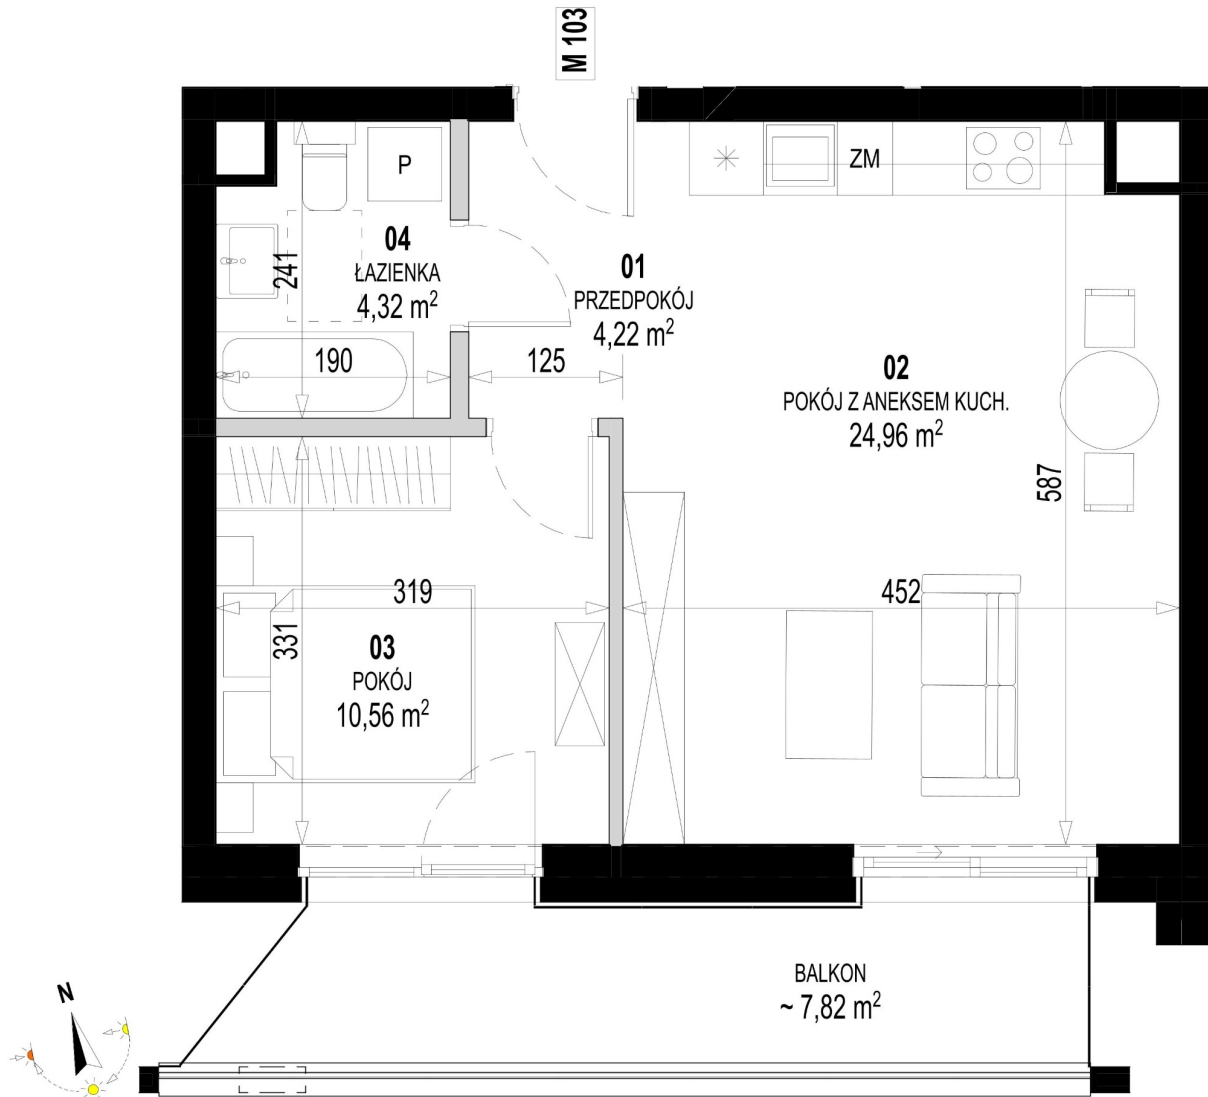

## Św. Rocha Bud.1 mieszkanie 103

Skala liniowa

[m] 0,5 1,0

■ Ściany bez możliwości rozbiorczy

■ Ściany z możliwością rozbiorczy

Numer: 103

Klatka: 4

Piętro: Piętro III

Metraż: 44,06 m²

Pokoje: 2

Cena brutto / m²: 12 700 zł

Cena brutto: 559 562 zł

Dodatkowo: Balkon ok.: 7,82 m²

Dane zawarte w powyższej karcie mieszkania są wyłącznie informacją handlową i nie stanowią oferty w rozumieniu Kodeksu Cywilnego. Karta została sporządzona w oparciu o projekt budowlany, mogą wystąpić niewielkie różnice w powierzchniach związane z koordynacją branżową. Powierzchnie podano z uwzględnieniem wypraw tynkarskich i wykończeń. Przedstawiona aranżacja mieszkania ma charakter poglądowy.