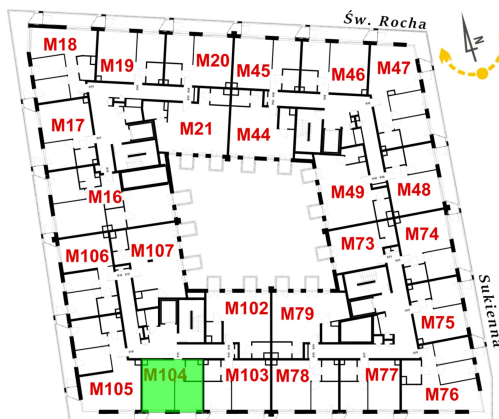

Św. Rocha Bud.1 mieszkanie 104

Numer:	104
Klatka:	4
Piętro:	Piętro III
Metraż:	39,37 m ²
Pokoje:	2
Cena brutto / m ² :	12 900 zł
Cena brutto:	507 873 zł
Dodatkowo:	Balkon ok.: 6,90 m ²

Dane zawarte w powyższej karcie mieszkania są wyłącznie informacją handlową i nie stanowią oferty w rozumieniu Kodeksu Cywilnego. Karta została sporządzona w oparciu o projekt budowlany, mogą wystąpić niewielkie różnice w powierzchniach związane z koordynacją branżową. Powierzchnie podano z uwzględnieniem wypraw tynkarskich i wykończeń. Przedstawiona aranżacja mieszkania ma charakter poglądowy.