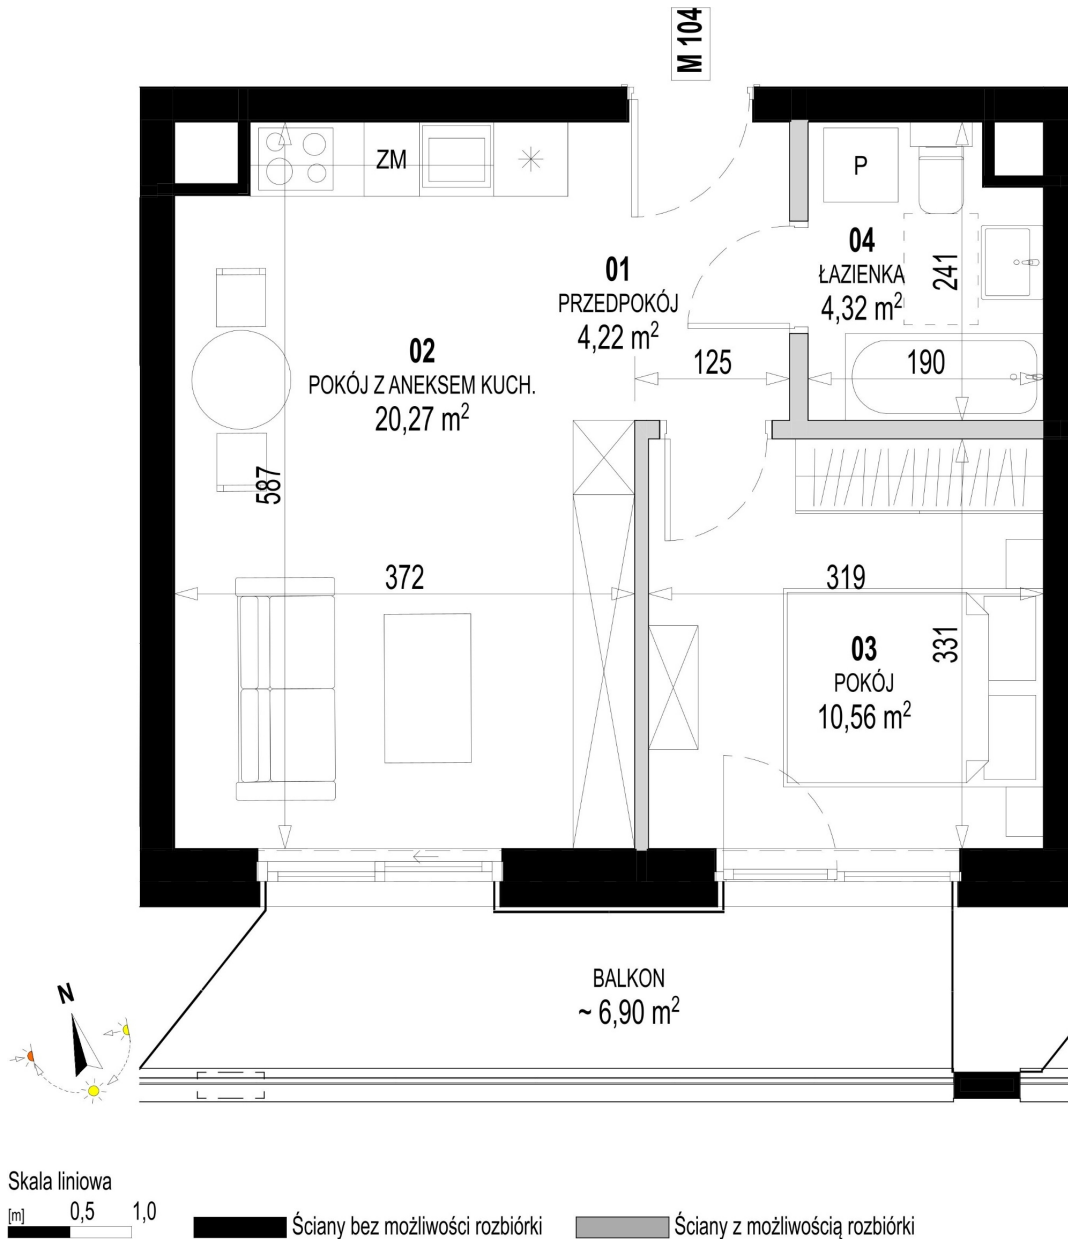

Św. Rocha Bud.1 mieszkanie 104

Numer:	104
Klatka:	4
Piętro:	Piętro III
Metraż:	39,37 m ²
Pokoje:	2
Cena brutto / m ² :	12 900 zł
Cena brutto:	507 873 zł
Dodatkowo:	Balkon ok.: 6,90 m ²

Dane zawarte w powyższej karcie mieszkania są wyłącznie informacją handlową i nie stanowią oferty w rozumieniu Kodeksu Cywilnego. Karta została sporządzona w oparciu o projekt budowlany, mogą wystąpić niewielkie różnice w powierzchniach związane z koordynacją branżową. Powierzchnie podano z uwzględnieniem wypraw tynkarskich i wykończeń. Przedstawiona aranżacja mieszkania ma charakter poglądowy.