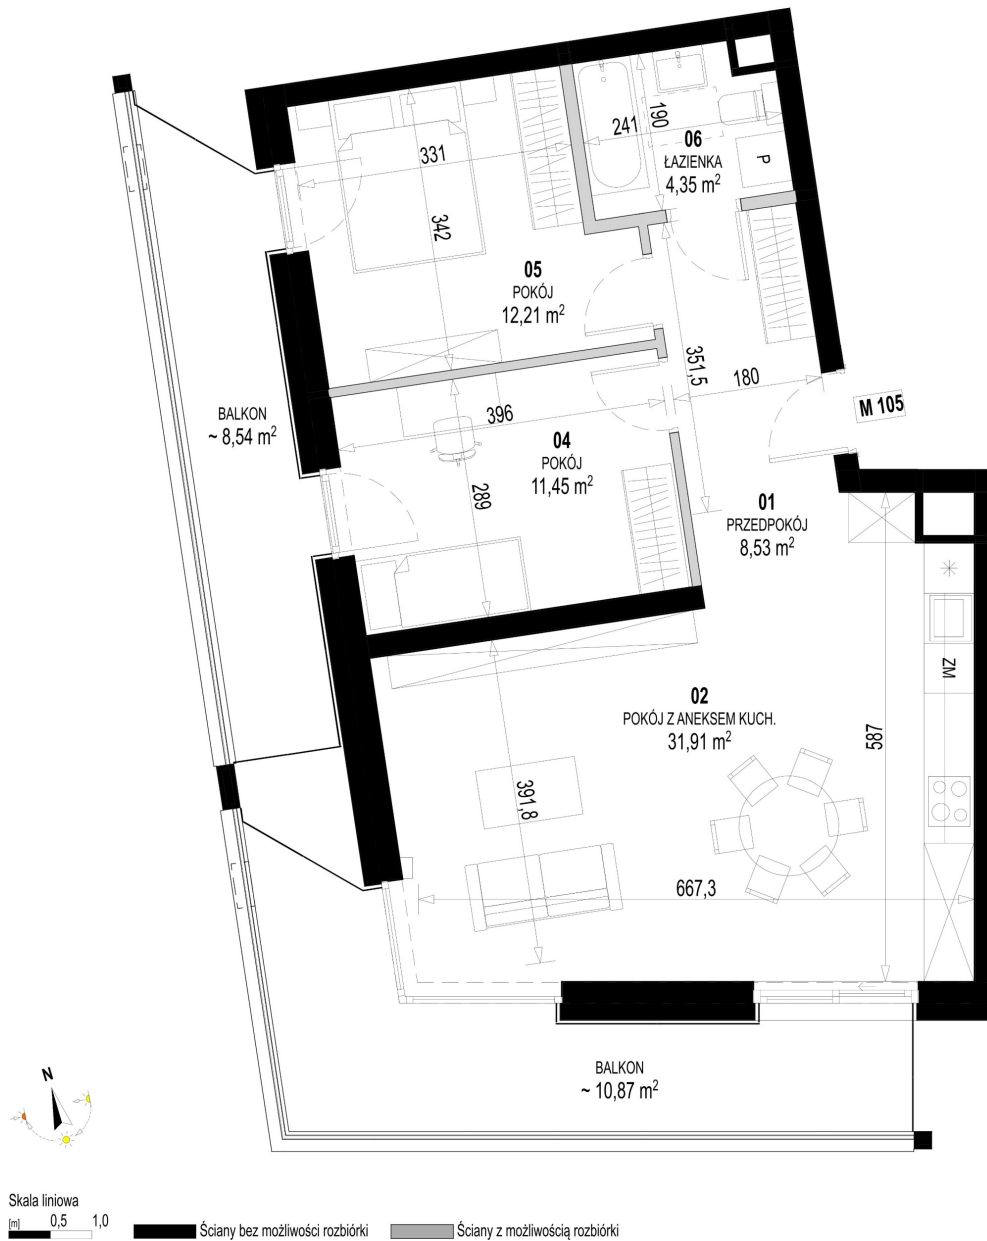

Św. Rocha Bud.1 mieszkanie 105

Numer:	105
Klatka:	4
Piętro:	Piętro III
Metraż:	68,45 m²
Pokoje:	3
Cena brutto / m²:	12 700 zł
Cena brutto:	869 315 zł
Dodatkowo:	Balkon ok.: 11,55 m², Balkon ok.: 7,82 m²

Dane zawarte w powyższej karcie mieszkania są wyłącznie informacją handlową i nie stanowią oferty w rozumieniu Kodeksu Cywilnego. Karta została sporządzona w oparciu o projekt budowlany, mogą wystąpić niewielkie różnice w powierzchniach związane z koordynacją branżową. Powierzchnie podano z uwzględnieniem wypraw tynkarskich i wykończeń. Przedstawiona aranżacja mieszkania ma charakter poglądowy.