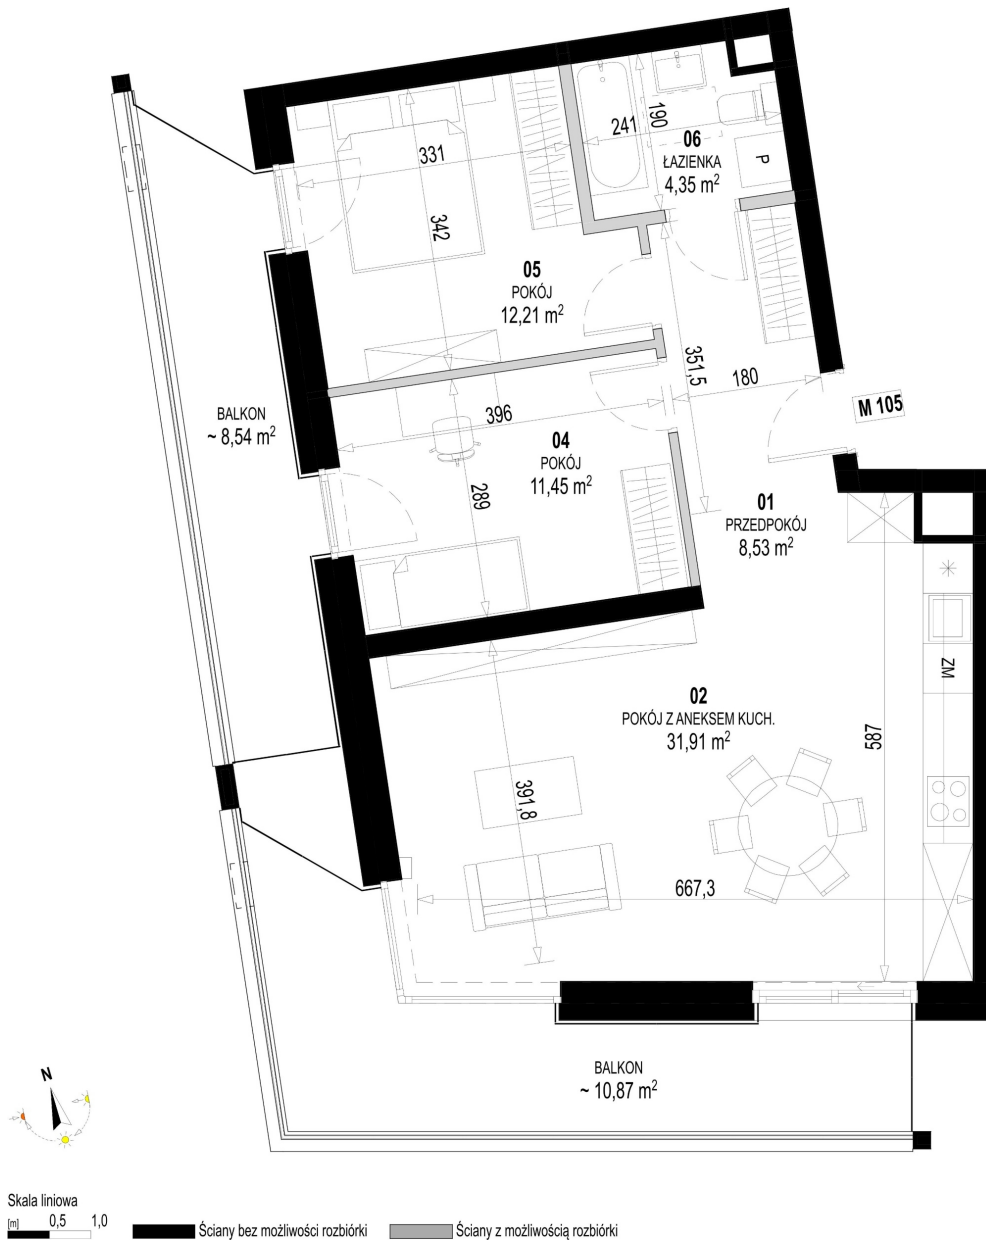

## Św. Rocha Bud.1 mieszkanie 105

Numer:	105
Klatka:	4
Piętro:	Piętro III
Metraż:	68,45 m²
Pokoje:	3
Cena brutto / m²:	12 700 zł
Cena brutto:	869 315 zł
Dodatkowo:	Balkon ok.: 11,55 m² , Balkon ok.: 7,82 m²

Dane zawarte w powyższej karcie mieszkania są wyłącznie informacją handlową i nie stanowią oferty w rozumieniu Kodeksu Cywilnego. Karta została sporządzona w oparciu o projekt budowlany, mogą wystąpić niewielkie różnice w powierzchniach związane z koordynacją branżową. Powierzchnie podano z uwzględnieniem wypraw tynkarskich i wykończeń. Przedstawiona aranżacja mieszkania ma charakter poglądowy.