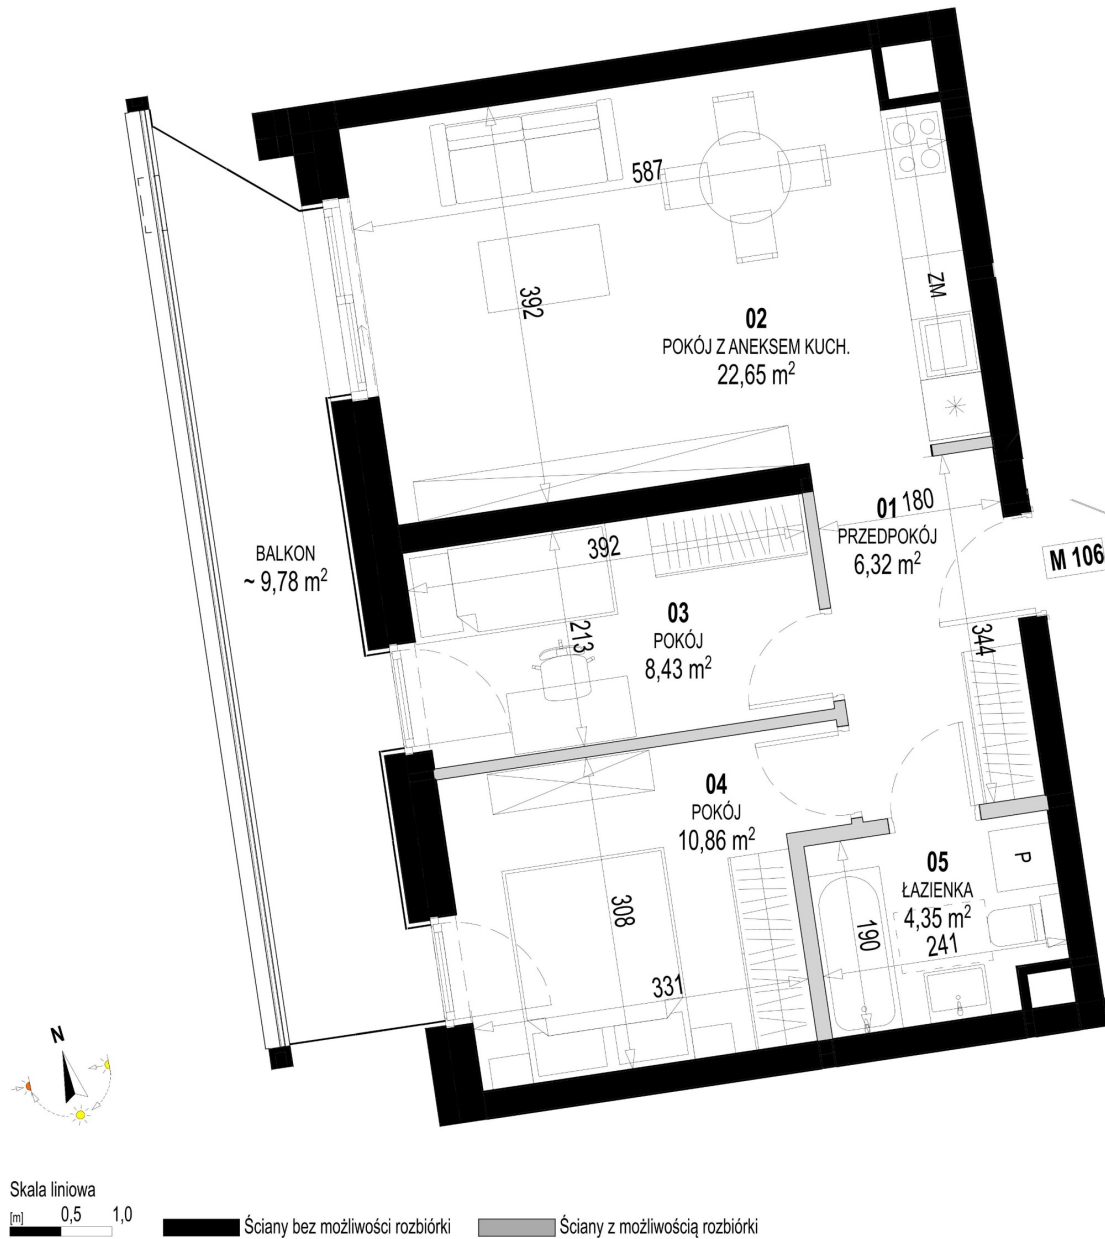

Św. Rocha Bud.1 mieszkanie 106

Numer:	106
Klatka:	4
Piętro:	Piętro III
Metraż:	52,61 m ²
Pokoje:	3
Cena brutto / m ² :	12 500 zł
Cena brutto:	657 625 zł
Dodatkowo:	Balkon ok.: 9,78 m ²

Dane zawarte w powyższej karcie mieszkania są wyłącznie informacją handlową i nie stanowią oferty w rozumieniu Kodeksu Cywilnego. Karta została sporządzona w oparciu o projekt budowlany, mogą wystąpić niewielkie różnice w powierzchniach związane z koordynacją branżową. Powierzchnie podano z uwzględnieniem wypraw tynkarskich i wykończeń. Przedstawiona aranżacja mieszkania ma charakter poglądowy.