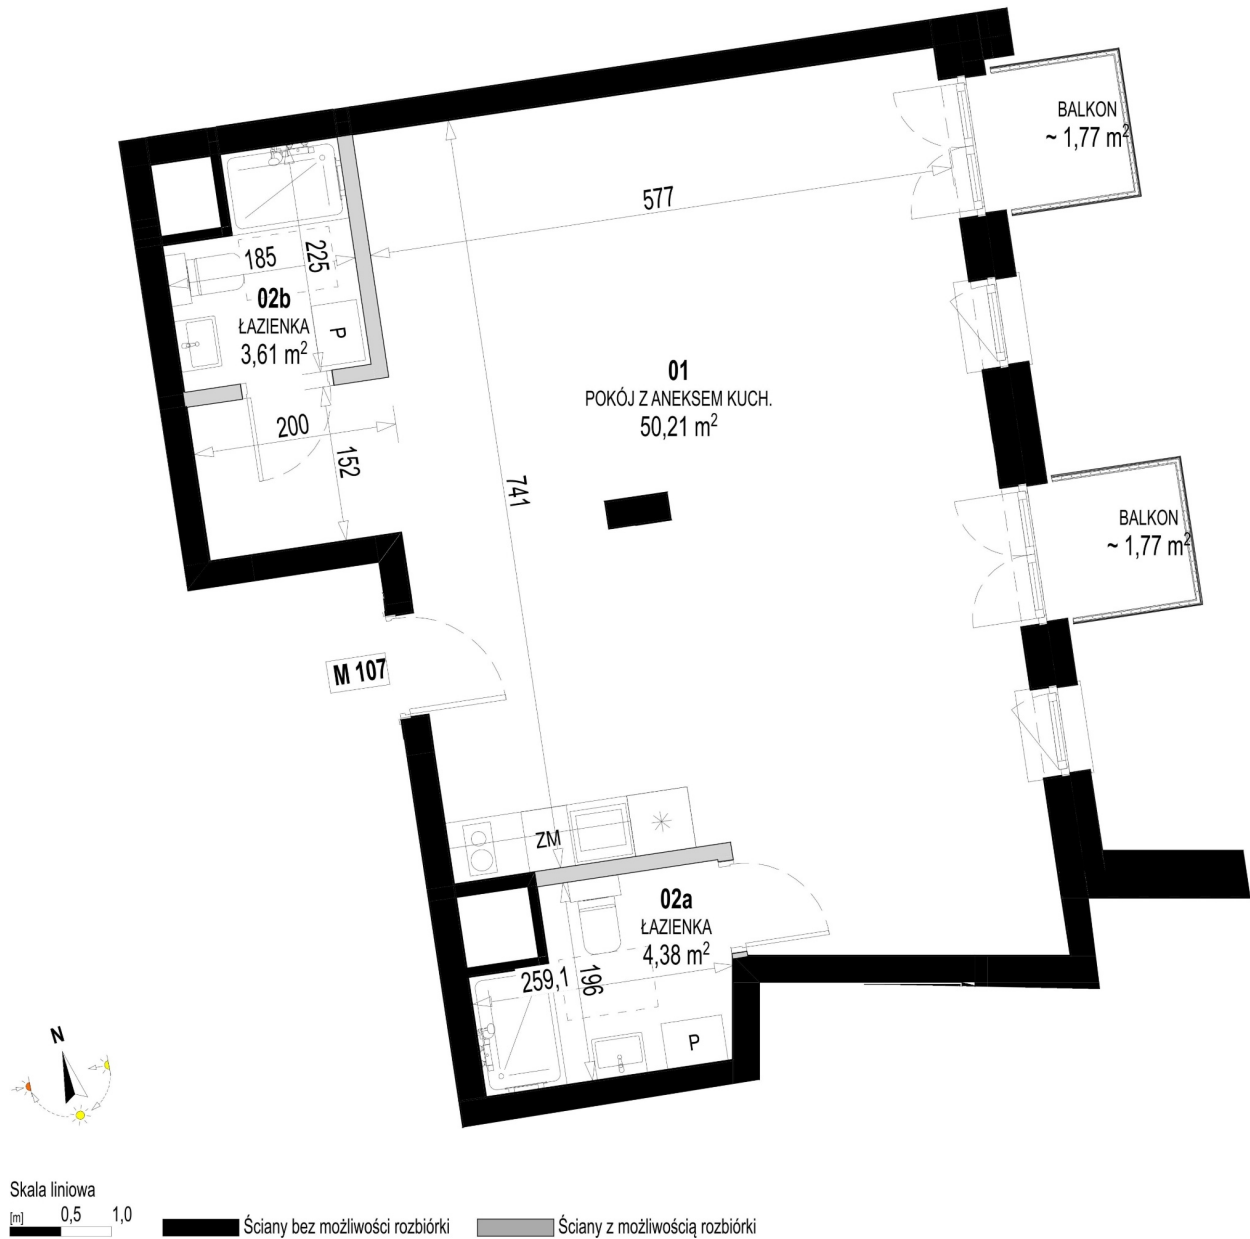

## Św. Rocha Bud.1 mieszkanie 107

Numer:	107
Klatka:	4
Piętro:	Piętro III
Metraż:	58,20 m²
Pokoje:	1
Cena brutto / m²:	11 600 zł
Cena brutto:	675 120 zł
Dodatkowo:	Balkon ok.: 1,77 m² , Balkon ok.: 1,77 m²

Dane zawarte w powyższej karcie mieszkania są wyłącznie informacją handlową i nie stanowią oferty w rozumieniu Kodeksu Cywilnego. Karta została sporządzona w oparciu o projekt budowlany, mogą wystąpić niewielkie różnice w powierzchniach związane z koordynacją branżową. Powierzchnie podano z uwzględnieniem wypraw tynkarskich i wykończeń. Przedstawiona aranżacja mieszkania ma charakter poglądowy.