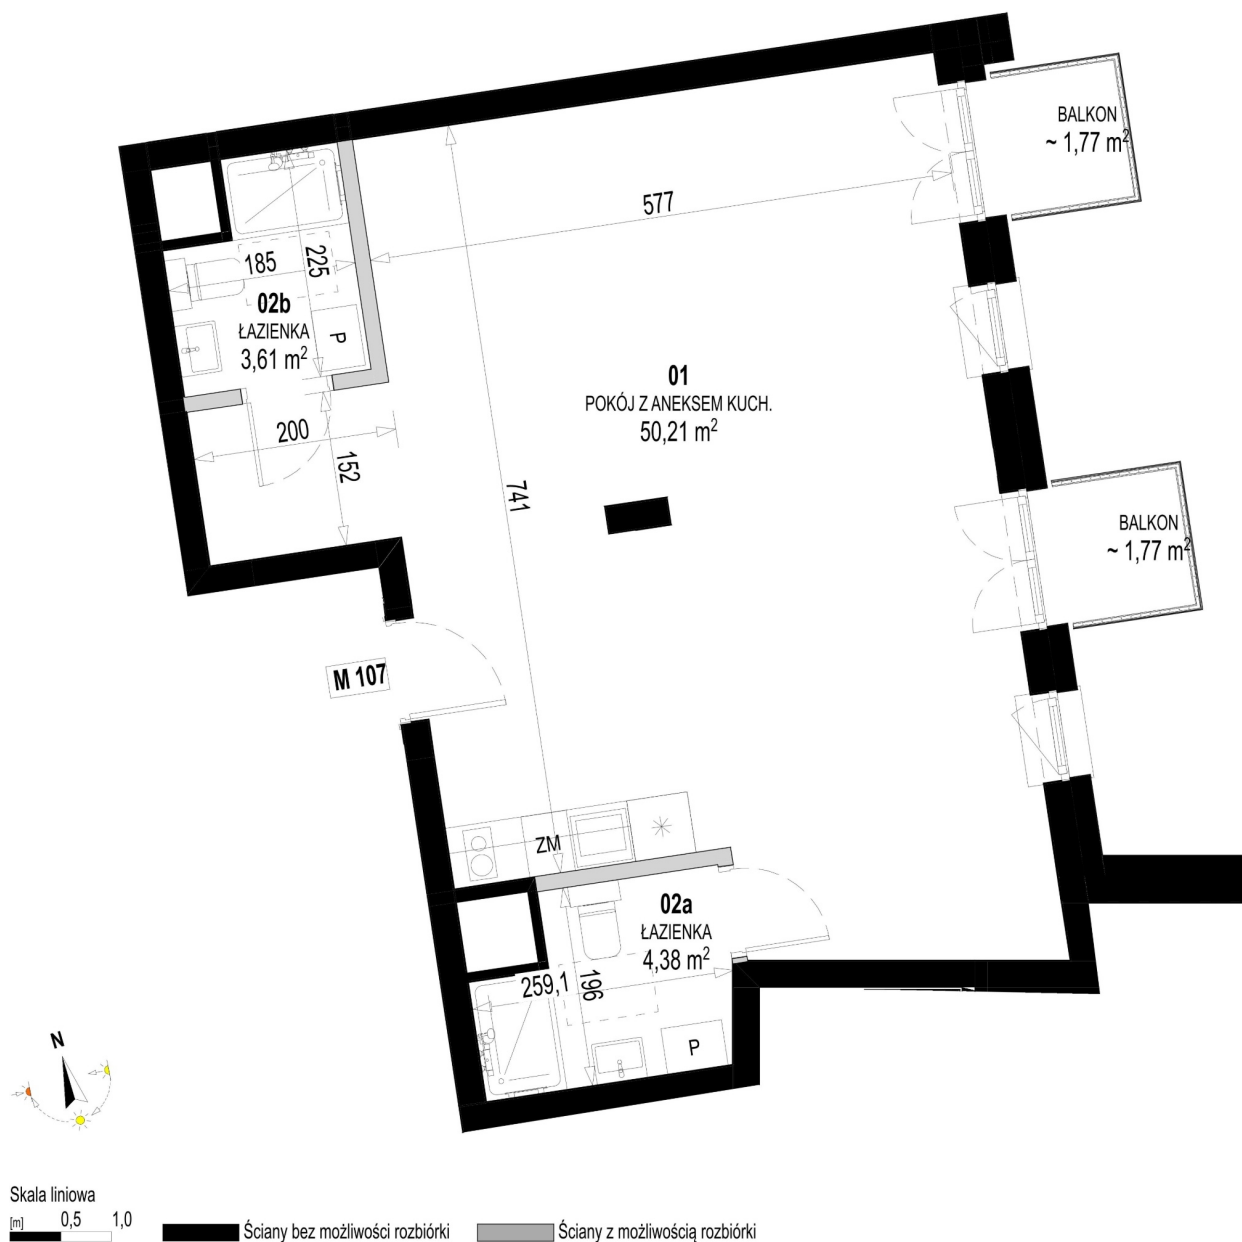

Św. Rocha Bud.1 mieszkanie 107

Numer:	107
Klatka:	4
Piętro:	Piętro III
Metraż:	58,20 m ²
Pokoje:	1
Cena brutto / m ² :	11 600 zł
Cena brutto:	675 120 zł
Dodatkowo:	Balkon ok.: 1,77 m ² , Balkon ok.: 1,77 m ²

Dane zawarte w powyższej karcie mieszkania są wyłącznie informacją handlową i nie stanowią oferty w rozumieniu Kodeksu Cywilnego. Karta została sporządzona w oparciu o projekt budowlany, mogą wystąpić niewielkie różnice w powierzchniach związane z koordynacją branżową. Powierzchnie podano z uwzględnieniem wypraw tynkarskich i wykończeń. Przedstawiona aranżacja mieszkania ma charakter poglądowy.