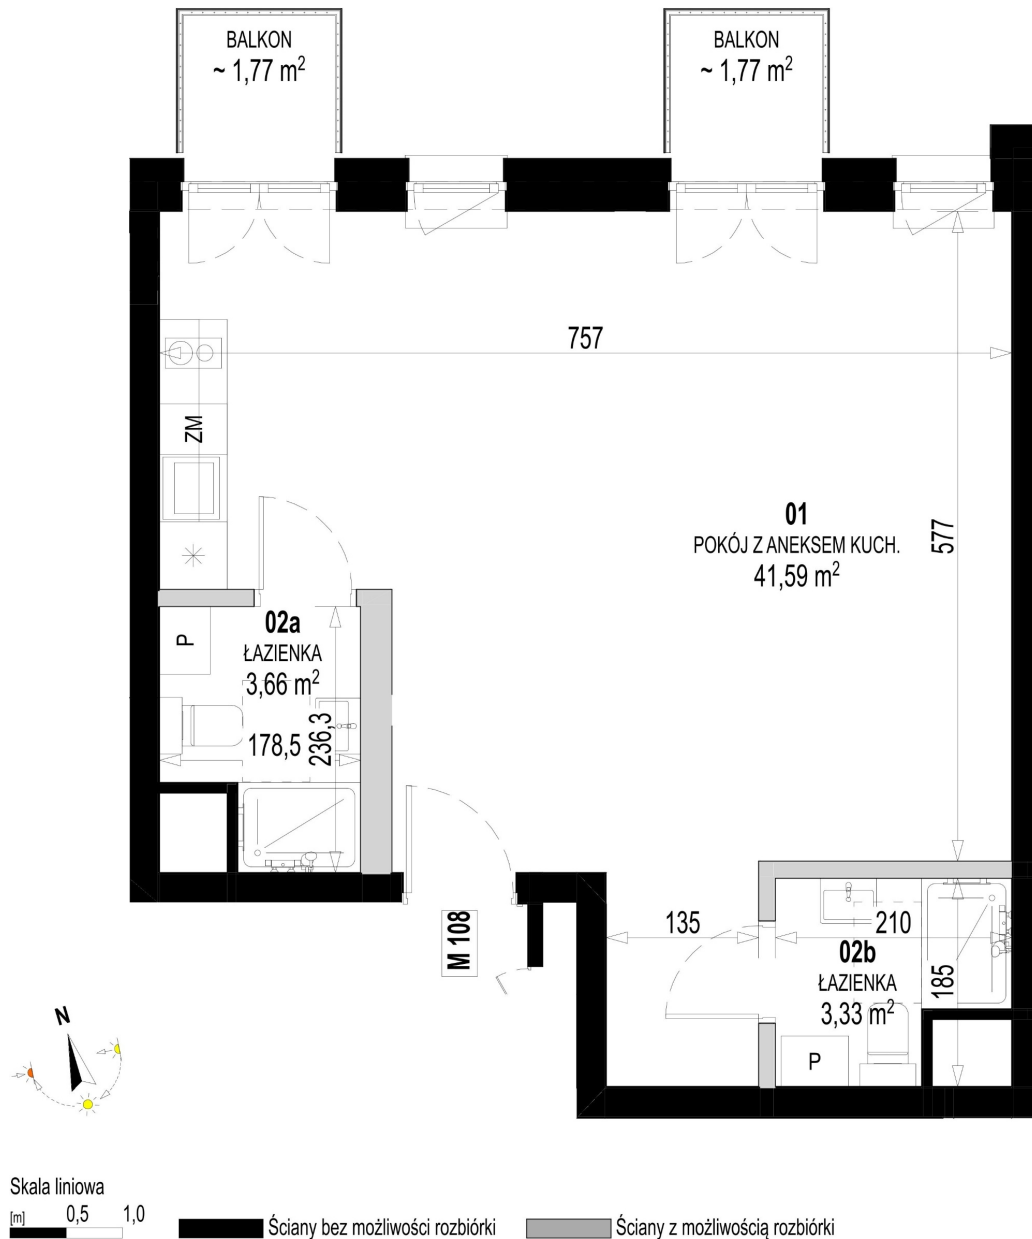

## Św. Rocha Bud.1 mieszkanie 108

Numer:	108
Klatka:	4
Piętro:	Piętro IV
Metraż:	48,58 m²
Pokoje:	1
Cena brutto / m²:	11 900 zł
Cena brutto:	578 102 zł
Dodatkowo:	Balkon ok.: 1,77 m² , Balkon ok.: 1,77 m²

Dane zawarte w powyższej karcie mieszkania są wyłącznie informacją handlową i nie stanowią oferty w rozumieniu Kodeksu Cywilnego. Karta została sporządzona w oparciu o projekt budowlany, mogą wystąpić niewielkie różnice w powierzchniach związane z koordynacją branżową. Powierzchnie podano z uwzględnieniem wypraw tynkarskich i wykończeń. Przedstawiona aranżacja mieszkania ma charakter poglądowy.