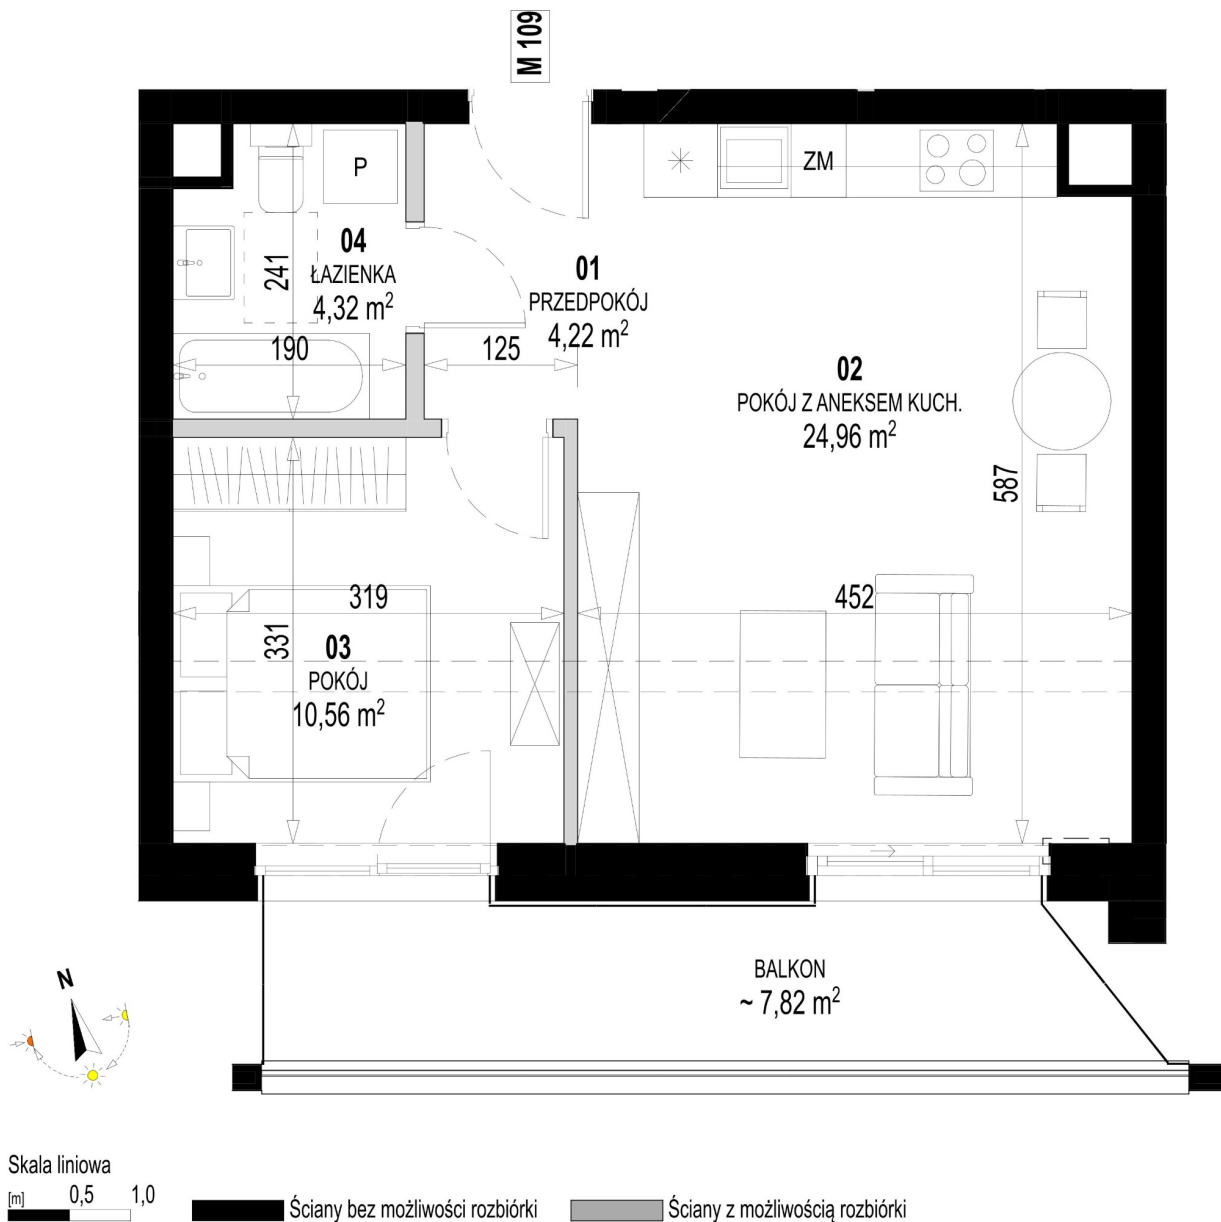

Św. Rocha Bud.1 mieszkanie 109

Numer:	109
Klatka:	4
Piętro:	Piętro IV
Metraż:	44,06 m ²
Pokoje:	2
Cena brutto / m ² :	12 800 zł
Cena brutto:	563 968 zł
Dodatkowo:	Balkon ok.: 7,82 m ²

Dane zawarte w powyższej karcie mieszkania są wyłącznie informacją handlową i nie stanowią oferty w rozumieniu Kodeksu Cywilnego. Karta została sporządzona w oparciu o projekt budowlany, mogą wystąpić niewielkie różnice w powierzchniach związane z koordynacją branżową. Powierzchnie podano z uwzględnieniem wypraw tynkarskich i wykończeń. Przedstawiona aranżacja mieszkania ma charakter poglądowy.