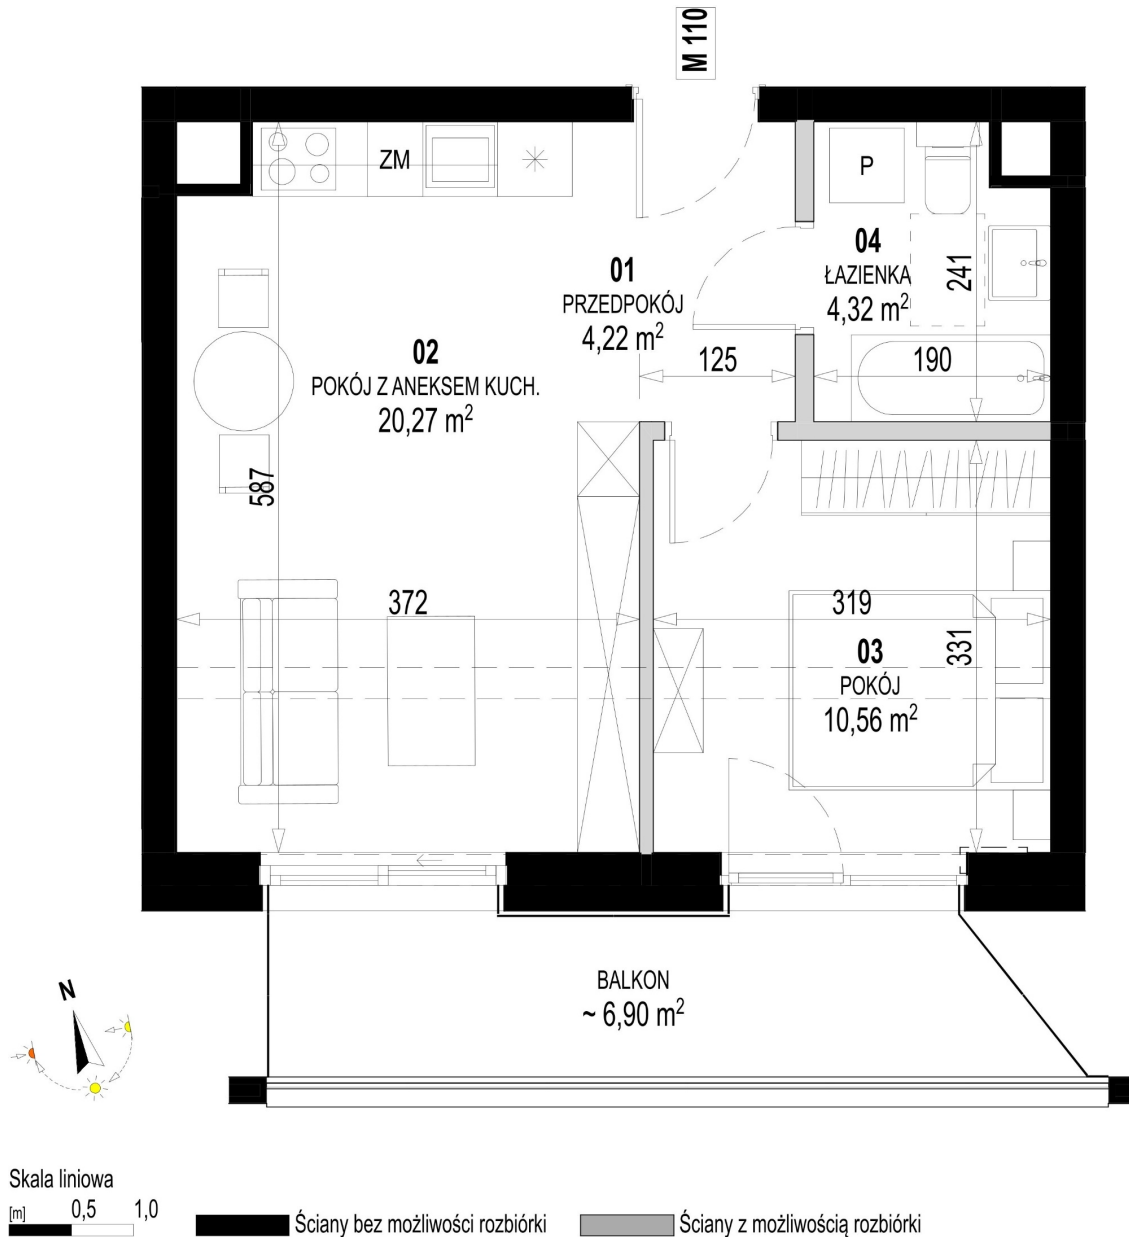

## Św. Rocha Bud.1 mieszkanie 110

|                                |                                 |
|--------------------------------|---------------------------------|
| Numer:                         | 110                             |
| Klatka:                        | 4                               |
| Piętro:                        | Piętro IV                       |
| Metraż:                        | 39,37 m <sup>2</sup>            |
| Pokoje:                        | 2                               |
| Cena brutto / m <sup>2</sup> : | 13 000 zł                       |
| Cena brutto:                   | 511 810 zł                      |
| Dodatkowo:                     | Balkon ok.: 6,90 m <sup>2</sup> |

Dane zawarte w powyższej karcie mieszkania są wyłącznie informacją handlową i nie stanowią oferty w rozumieniu Kodeksu Cywilnego. Karta została sporządzona w oparciu o projekt budowlany, mogą wystąpić niewielkie różnice w powierzchniach związane z koordynacją branżową. Powierzchnie podano z uwzględnieniem wypraw tynkarskich i wykończeń. Przedstawiona aranżacja mieszkania ma charakter poglądowy.