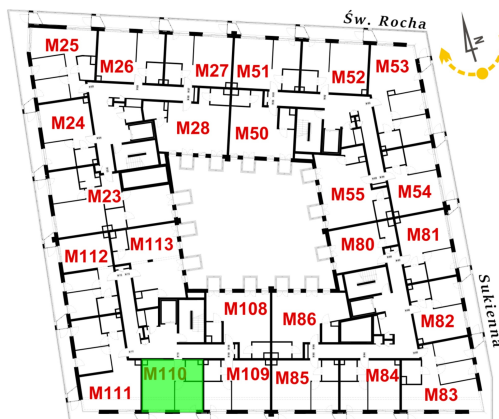

Św. Rocha Bud.1 mieszkanie 110

Numer:	110
Klatka:	4
Piętro:	Piętro IV
Metraż:	39,37 m²
Pokoje:	2
Cena brutto / m²:	13 000 zł
Cena brutto:	511 810 zł
Dodatkowo:	Balkon ok.: 6,90 m²

Dane zawarte w powyższej karcie mieszkania są wyłącznie informacją handlową i nie stanowią oferty w rozumieniu Kodeksu Cywilnego. Karta została sporządzona w oparciu o projekt budowlany, mogą wystąpić niewielkie różnice w powierzchniach związane z koordynacją branżową. Powierzchnie podano z uwzględnieniem wypraw tynkarskich i wykończeń. Przedstawiona aranżacja mieszkania ma charakter poglądowy.