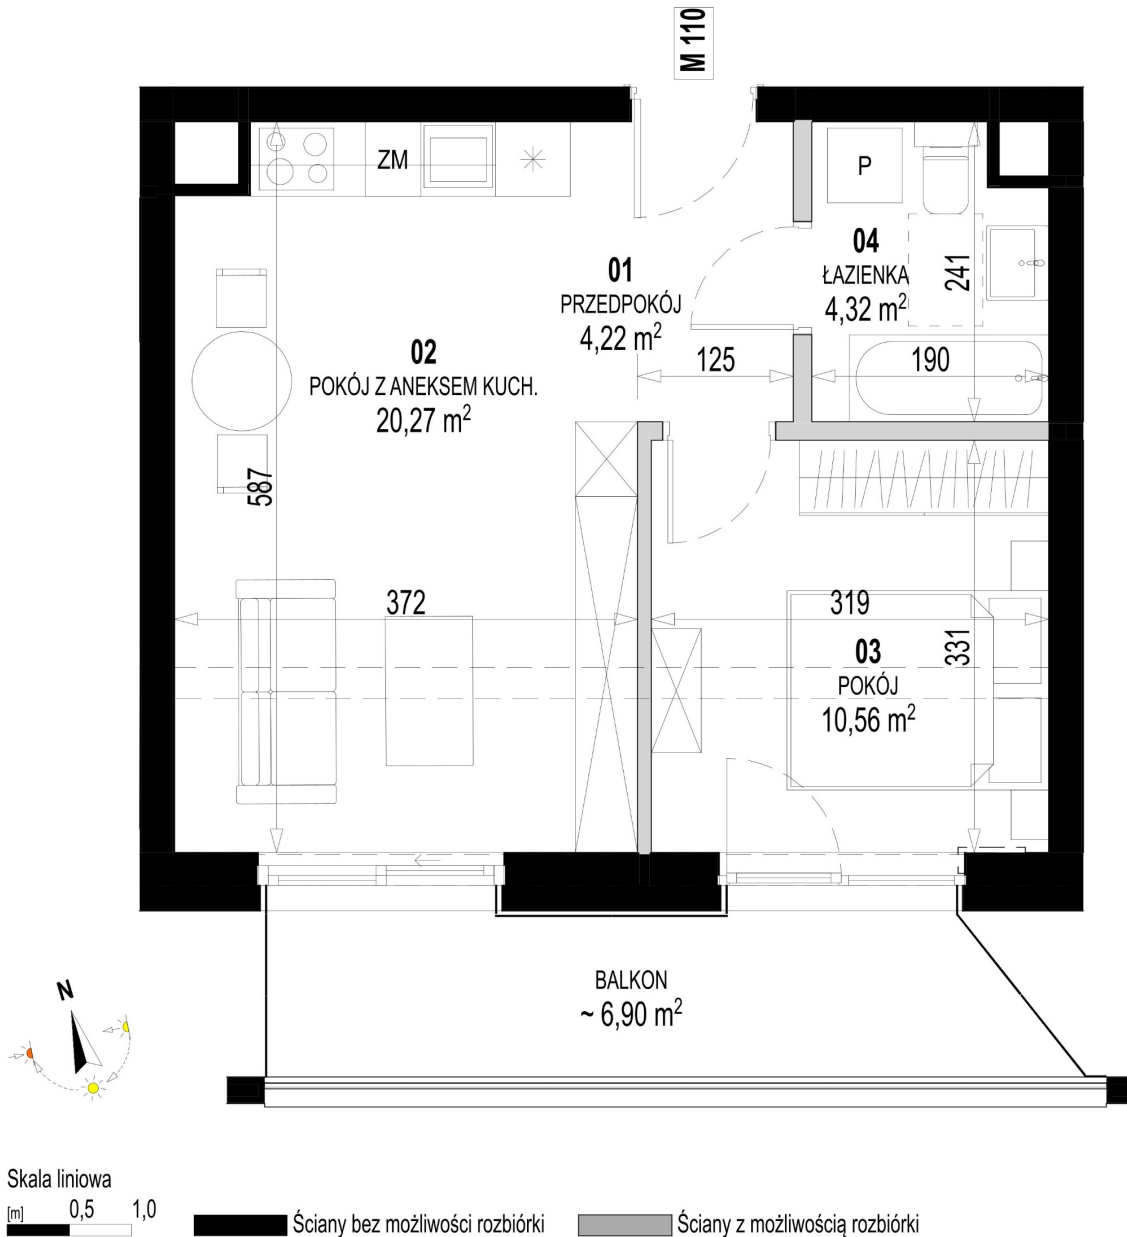

Św. Rocha Bud.1 mieszkanie 110

Numer:	110
Klatka:	4
Piętro:	Piętro IV
Metraż:	39,37 m²
Pokoje:	2
Cena brutto / m²:	13 000 zł
Cena brutto:	511 810 zł
Dodatkowo:	Balkon ok.: 6,90 m²

Dane zawarte w powyższej karcie mieszkania są wyłącznie informacją handlową i nie stanowią oferty w rozumieniu Kodeksu Cywilnego. Karta została sporządzona w oparciu o projekt budowlany, mogą wystąpić niewielkie różnice w powierzchniach związane z koordynacją branżową. Powierzchnie podano z uwzględnieniem wypraw tynkarskich i wykończeń. Przedstawiona aranżacja mieszkania ma charakter poglądowy.