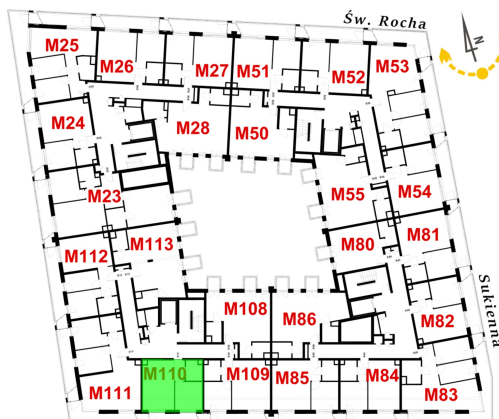

## Św. Rocha Bud.1 mieszkanie 110

|                                |                                 |
|--------------------------------|---------------------------------|
| Numer:                         | 110                             |
| Klatka:                        | 4                               |
| Piętro:                        | Piętro IV                       |
| Metraż:                        | 39,37 m <sup>2</sup>            |
| Pokoje:                        | 2                               |
| Cena brutto / m <sup>2</sup> : | 13 000 zł                       |
| Cena brutto:                   | 511 810 zł                      |
| Dodatkowo:                     | Balkon ok.: 6,90 m <sup>2</sup> |

Dane zawarte w powyższej karcie mieszkania są wyłącznie informacją handlową i nie stanowią oferty w rozumieniu Kodeksu Cywilnego. Karta została sporządzona w oparciu o projekt budowlany, mogą wystąpić niewielkie różnice w powierzchniach związane z koordynacją branżową. Powierzchnie podano z uwzględnieniem wypraw tynkarskich i wykończeń. Przedstawiona aranżacja mieszkania ma charakter poglądowy.