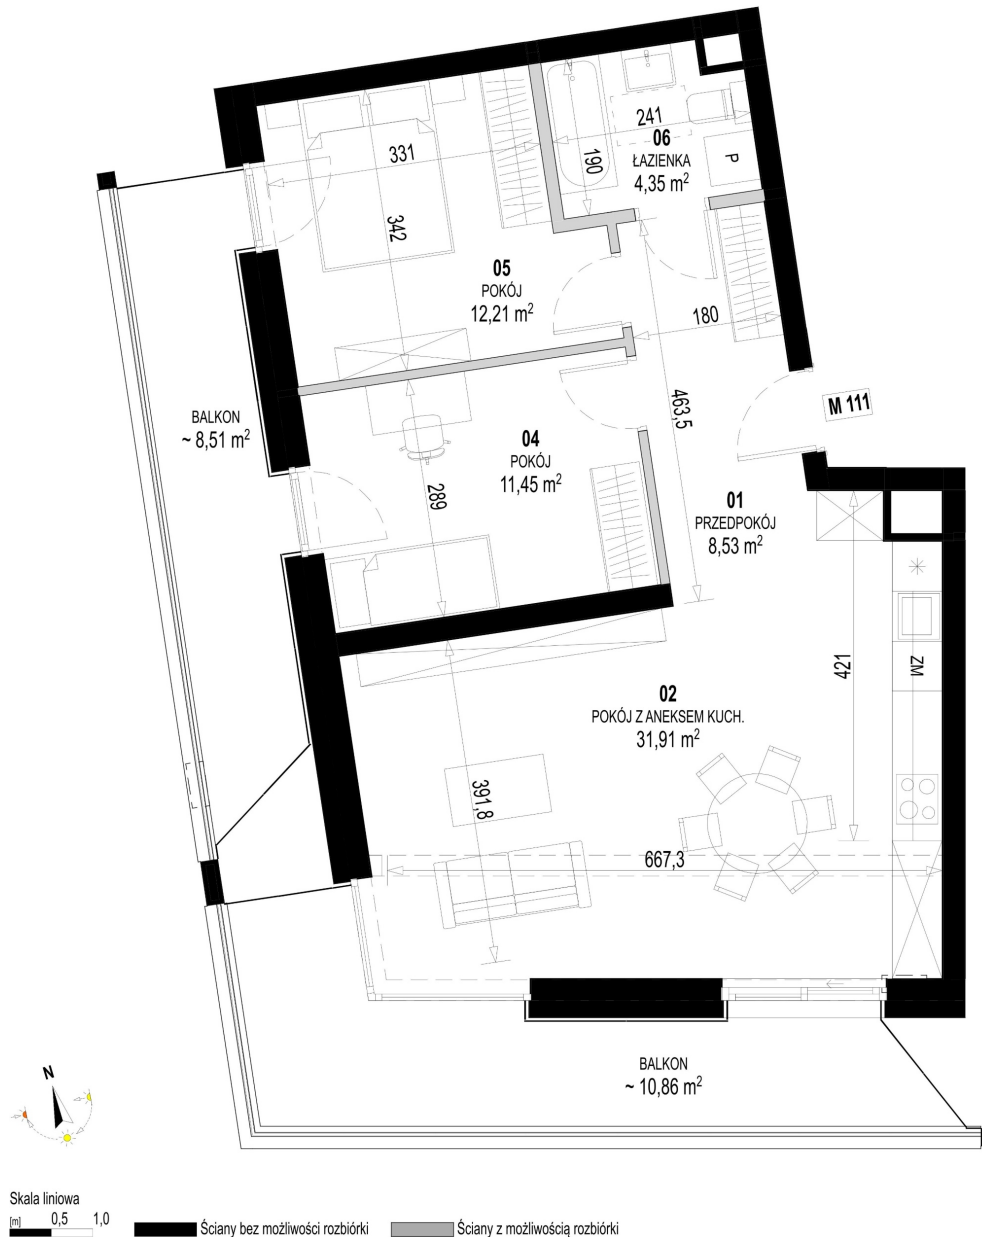

Św. Rocha Bud.1 mieszkanie 111

Numer:	111
Klatka:	4
Piętro:	Piętro IV
Metraż:	68,45 m ²
Pokoje:	3
Cena brutto / m ² :	12 800 zł
Cena brutto:	876 160 zł
Dodatkowo:	Balkon ok.: 11,55 m ² , Balkon ok.: 7,82 m ²

Dane zawarte w powyższej karcie mieszkania są wyłącznie informacją handlową i nie stanowią oferty w rozumieniu Kodeksu Cywilnego. Karta została sporządzona w oparciu o projekt budowlany, mogą wystąpić niewielkie różnice w powierzchniach związane z koordynacją branżową. Powierzchnie podano z uwzględnieniem wypraw tynkarskich i wykończeń. Przedstawiona aranżacja mieszkania ma charakter poglądowy.