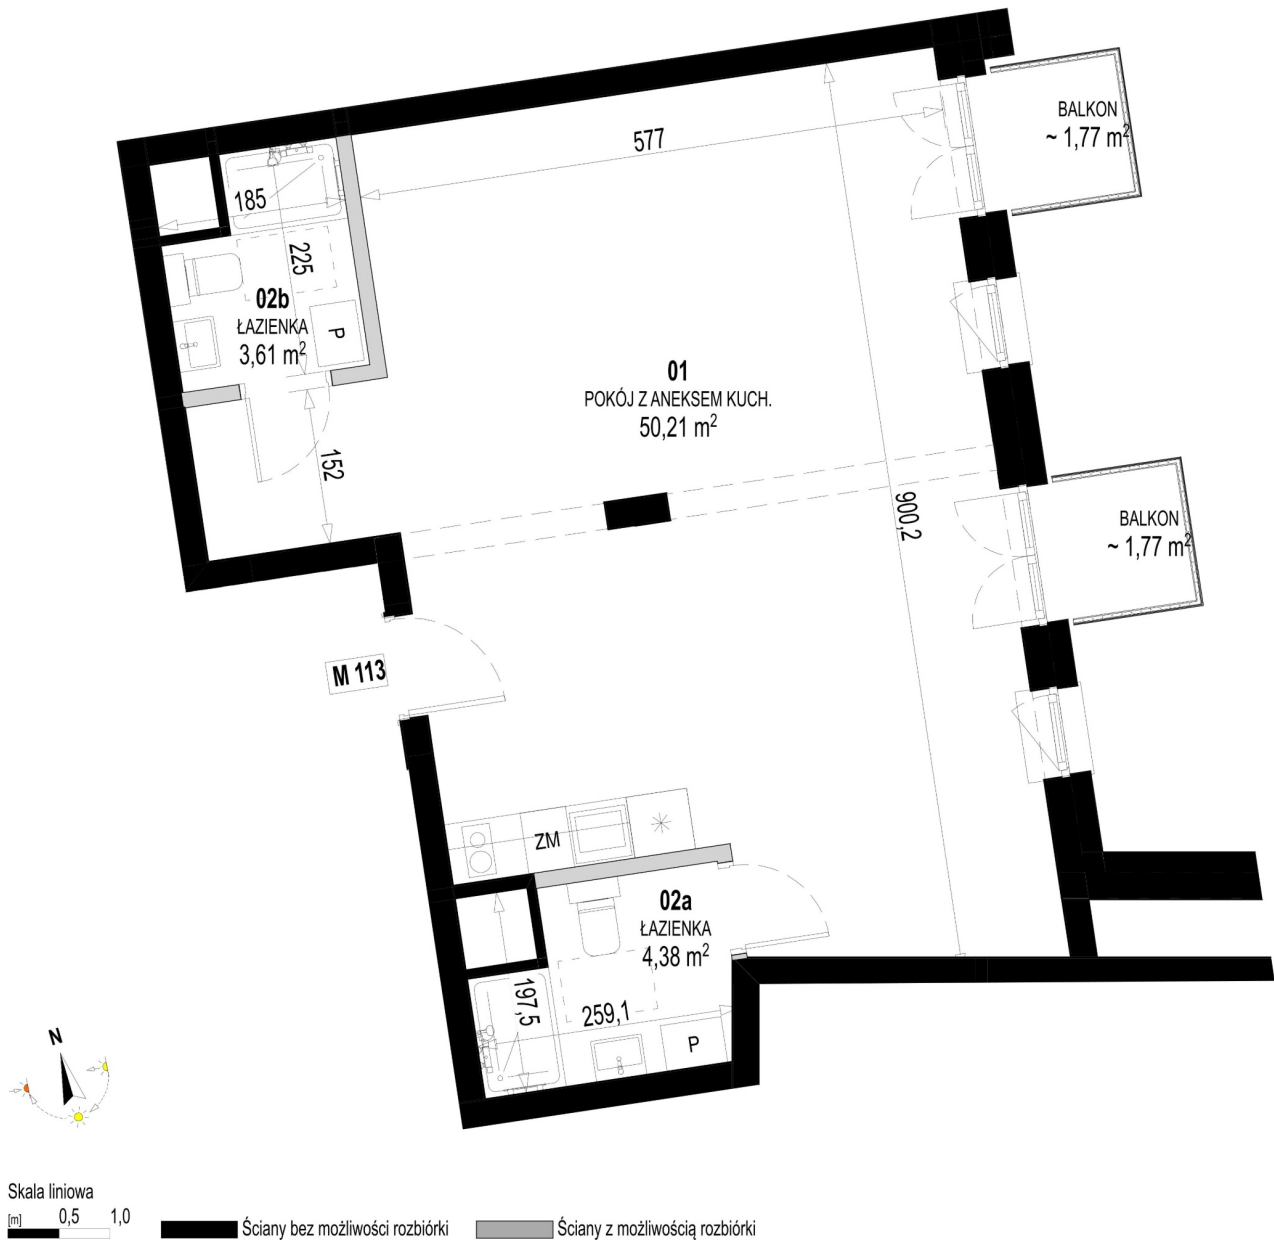

## Św. Rocha Bud.1 mieszkanie 113

Numer:	113
Klatka:	4
Piętro:	Piętro IV
Metraż:	58,20 m <sup>2</sup>
Pokoje:	1
Cena brutto / m <sup>2</sup> :	11 300 zł
Cena brutto:	657 660 zł
Dodatkowo:	Balkon ok.: 1,77 m <sup>2</sup> , Balkon ok.: 1,77 m <sup>2</sup>

Dane zawarte w powyższej karcie mieszkania są wyłącznie informacją handlową i nie stanowią oferty w rozumieniu Kodeksu Cywilnego. Karta została sporządzona w oparciu o projekt budowlany, mogą wystąpić niewielkie różnice w powierzchniach związane z koordynacją branżową. Powierzchnie podano z uwzględnieniem wypraw tynkarskich i wykończeń. Przedstawiona aranżacja mieszkania ma charakter poglądowy.