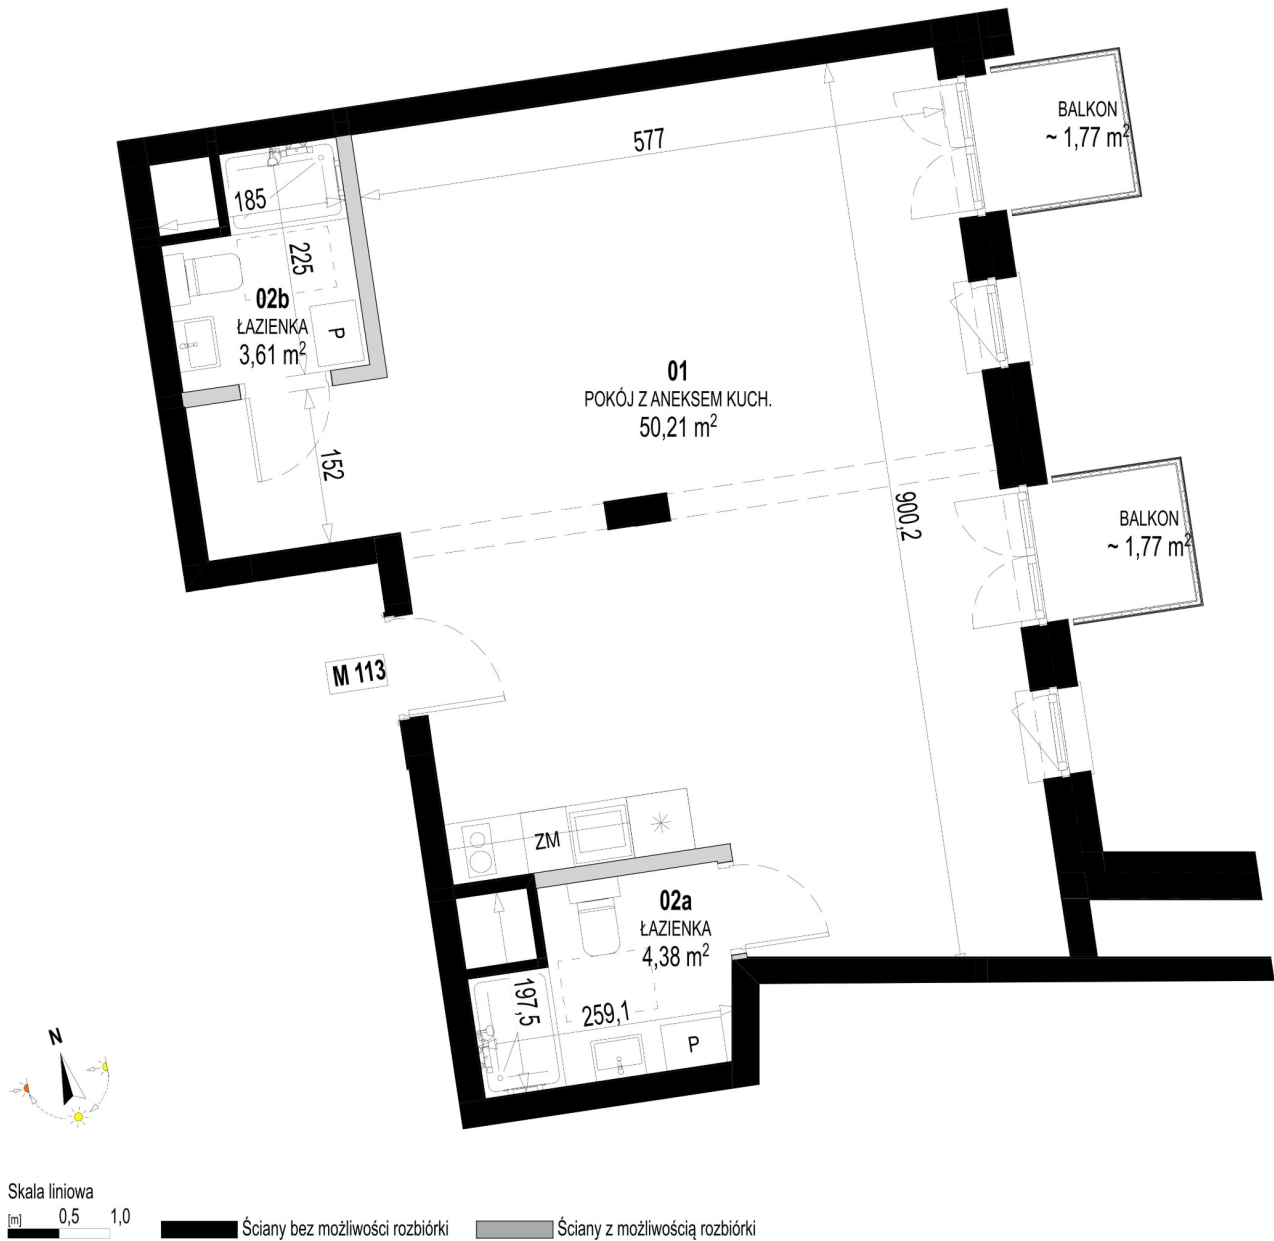

## Św. Rocha Bud.1 mieszkanie 113

Numer:	113
Klatka:	4
Piętro:	Piętro IV
Metraż:	58,20 m <sup>2</sup>
Pokoje:	1
Cena brutto / m <sup>2</sup> :	11 700 zł
Cena brutto:	680 940 zł
Dodatkowo:	Balkon ok.: 1,77 m <sup>2</sup> , Balkon ok.: 1,77 m <sup>2</sup>

Dane zawarte w powyższej karcie mieszkania są wyłącznie informacją handlową i nie stanowią oferty w rozumieniu Kodeksu Cywilnego. Karta została sporządzona w oparciu o projekt budowlany, mogą wystąpić niewielkie różnice w powierzchniach związane z koordynacją branżową. Powierzchnie podano z uwzględnieniem wypraw tynkarskich i wykończeń. Przedstawiona aranżacja mieszkania ma charakter poglądowy.