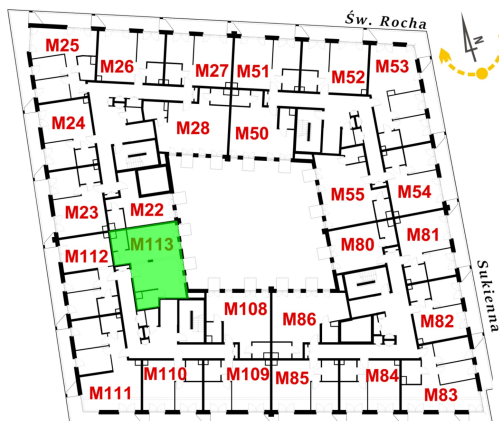

## Św. Rocha Bud.1 mieszkanie 113

Numer:	113
Klatka:	4
Piętro:	Piętro IV
Metraż:	58,20 m <sup>2</sup>
Pokoje:	1
Cena brutto / m <sup>2</sup> :	11 300 zł
Cena brutto:	657 660 zł
Dodatkowo:	Balkon ok.: 1,77 m <sup>2</sup> , Balkon ok.: 1,77 m <sup>2</sup>

Dane zawarte w powyższej karcie mieszkania są wyłącznie informacją handlową i nie stanowią oferty w rozumieniu Kodeksu Cywilnego. Karta została sporządzona w oparciu o projekt budowlany, mogą wystąpić niewielkie różnice w powierzchniach związane z koordynacją branżową. Powierzchnie podano z uwzględnieniem wypraw tynkarskich i wykończeń. Przedstawiona aranżacja mieszkania ma charakter poglądowy.