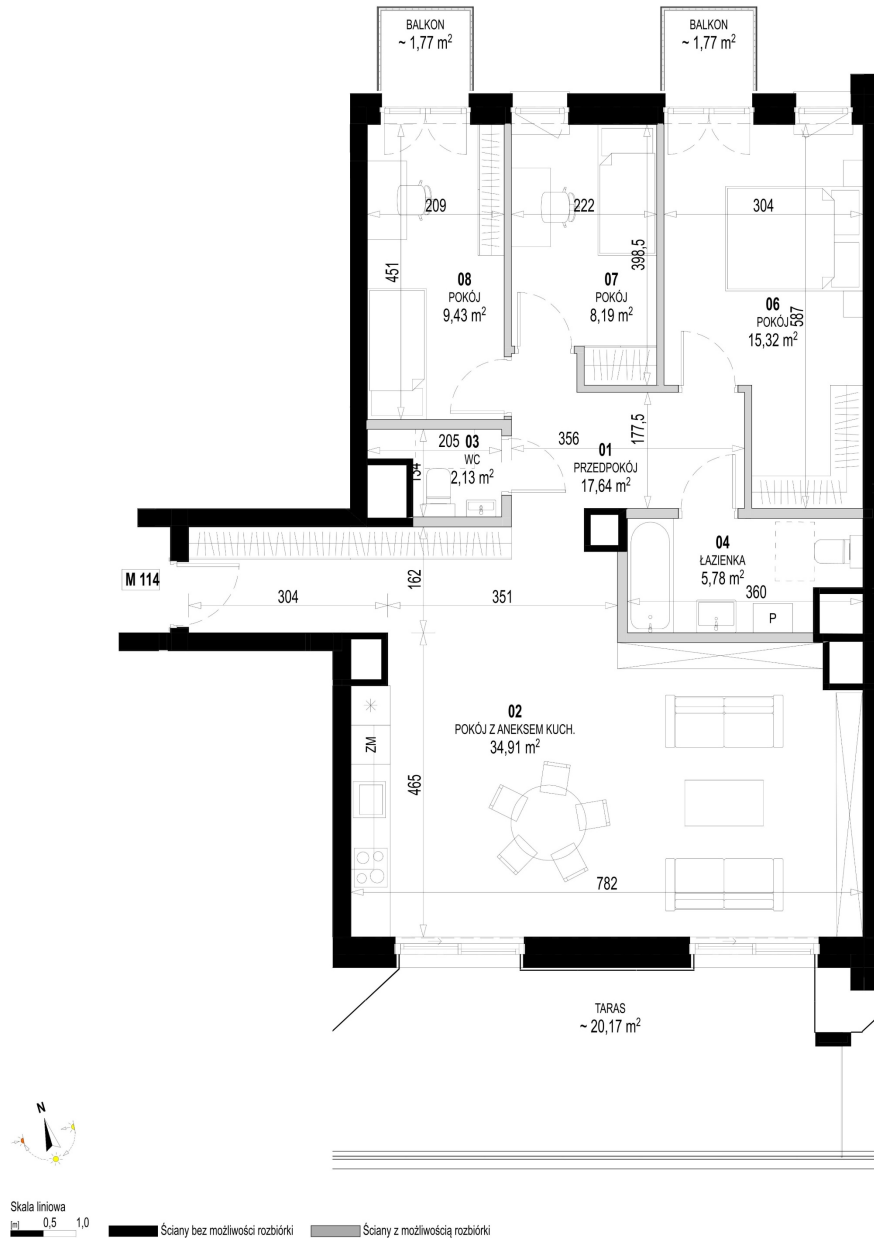

Św. Rocha Bud.1 mieszkanie 114

Numer:	114
Klatka:	4
Piętro:	Piętro V
Metraż:	93,40 m ²
Pokoje:	4
Cena brutto / m ² :	12 600 zł
Cena brutto:	1 176 840 zł
Dodatkowo:	Balkon ok.: 20,17 m ² , Balkon ok.: 1,77 m ² , Balkon ok.: 1,77 m ²

Dane zawarte w powyższej karcie mieszkania są wyłącznie informacją handlową i nie stanowią oferty w rozumieniu Kodeksu Cywilnego. Karta została sporządzona w oparciu o projekt budowlany, mogą wystąpić niewielkie różnice w powierzchniach związane z koordynacją branżową. Powierzchnie podano z uwzględnieniem wypraw tynkarskich i wykończeń. Przedstawiona aranżacja mieszkania ma charakter poglądowy.