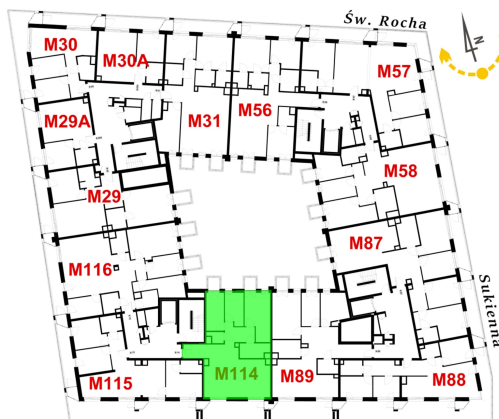

Św. Rocha Bud.1 mieszkanie 114

Numer:	114
Klatka:	4
Piętro:	Piętro V
Metraż:	93,40 m ²
Pokoje:	4
Cena brutto / m ² :	12 600 zł
Cena brutto:	1 176 840 zł
Dodatkowo:	Balkon ok.: 20,17 m ² , Balkon ok.: 1,77 m ² , Balkon ok.: 1,77 m ²

Dane zawarte w powyższej karcie mieszkania są wyłącznie informacją handlową i nie stanowią oferty w rozumieniu Kodeksu Cywilnego. Karta została sporządzona w oparciu o projekt budowlany, mogą wystąpić niewielkie różnice w powierzchniach związane z koordynacją branżową. Powierzchnie podano z uwzględnieniem wypraw tynkarskich i wykończeń. Przedstawiona aranżacja mieszkania ma charakter poglądowy.