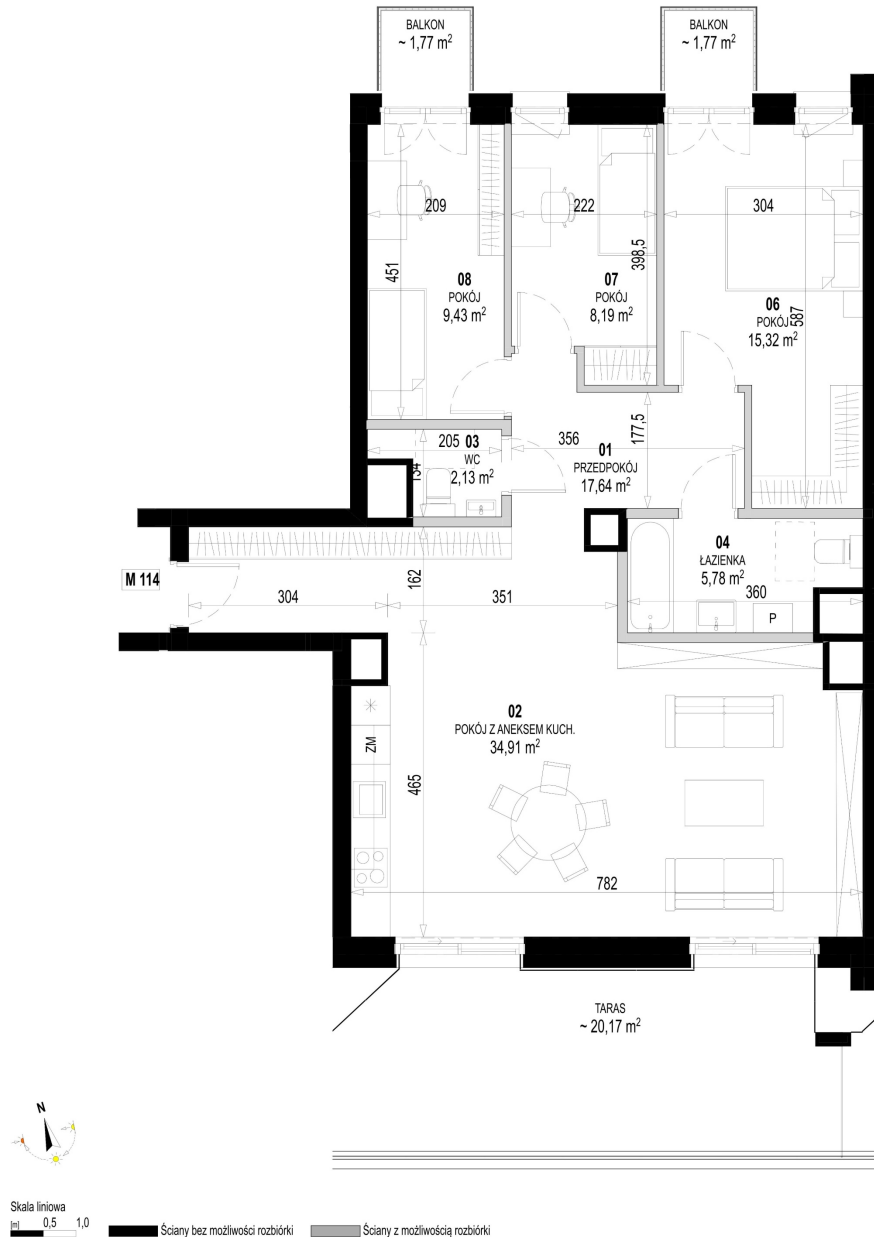

## Św. Rocha Bud.1 mieszkanie 114

Numer:	114
Klatka:	4
Piętro:	Piętro V
Metraż:	93,40 m <sup>2</sup>
Pokoje:	4
Cena brutto / m <sup>2</sup> :	12 600 zł
Cena brutto:	1 176 840 zł
Dodatkowo:	Balkon ok.: 20,17 m <sup>2</sup> , Balkon ok.: 1,77 m <sup>2</sup> , Balkon ok.: 1,77 m <sup>2</sup>

Dane zawarte w powyższej karcie mieszkania są wyłącznie informacją handlową i nie stanowią oferty w rozumieniu Kodeksu Cywilnego. Karta została sporządzona w oparciu o projekt budowlany, mogą wystąpić niewielkie różnice w powierzchniach związane z koordynacją branżową. Powierzchnie podano z uwzględnieniem wypraw tynkarskich i wykończeń. Przedstawiona aranżacja mieszkania ma charakter poglądowy.