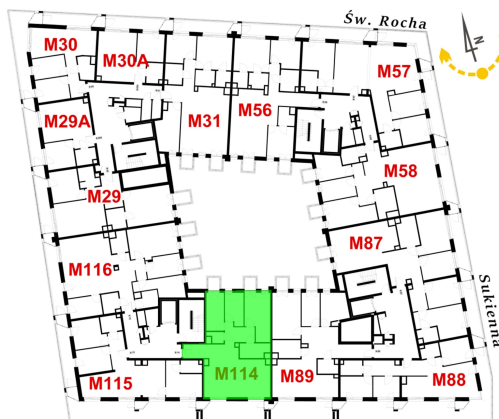

## Św. Rocha Bud.1 mieszkanie 114

Numer:	114
Klatka:	4
Piętro:	Piętro V
Metraż:	93,40 m <sup>2</sup>
Pokoje:	4
Cena brutto / m <sup>2</sup> :	12 600 zł
Cena brutto:	1 176 840 zł
Dodatkowo:	Balkon ok.: 20,17 m <sup>2</sup> , Balkon ok.: 1,77 m <sup>2</sup> , Balkon ok.: 1,77 m <sup>2</sup>

Dane zawarte w powyższej karcie mieszkania są wyłącznie informacją handlową i nie stanowią oferty w rozumieniu Kodeksu Cywilnego. Karta została sporządzona w oparciu o projekt budowlany, mogą wystąpić niewielkie różnice w powierzchniach związane z koordynacją branżową. Powierzchnie podano z uwzględnieniem wypraw tynkarskich i wykończeń. Przedstawiona aranżacja mieszkania ma charakter poglądowy.