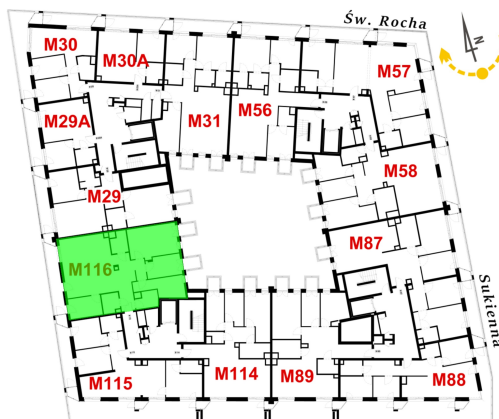

Św. Rocha Bud.1 mieszkanie 116

Numer:	116
Klatka:	4
Piętro:	Piętro V
Metraż:	122,20 m ²
Pokoje:	5
Cena brutto / m ² :	11 500 zł
Cena brutto:	1 405 300 zł
Dodatkowo:	Balkon ok.: 9,78 m ² , Balkon ok.: 1,77 m ² , Balkon ok.: 1,77 m ²

Dane zawarte w powyższej karcie mieszkania są wyłącznie informacją handlową i nie stanowią oferty w rozumieniu Kodeksu Cywilnego. Karta została sporządzona w oparciu o projekt budowlany, mogą wystąpić niewielkie różnice w powierzchniach związane z koordynacją branżową. Powierzchnie podano z uwzględnieniem wypraw tynkarskich i wykończeń. Przedstawiona aranżacja mieszkania ma charakter poglądowy.