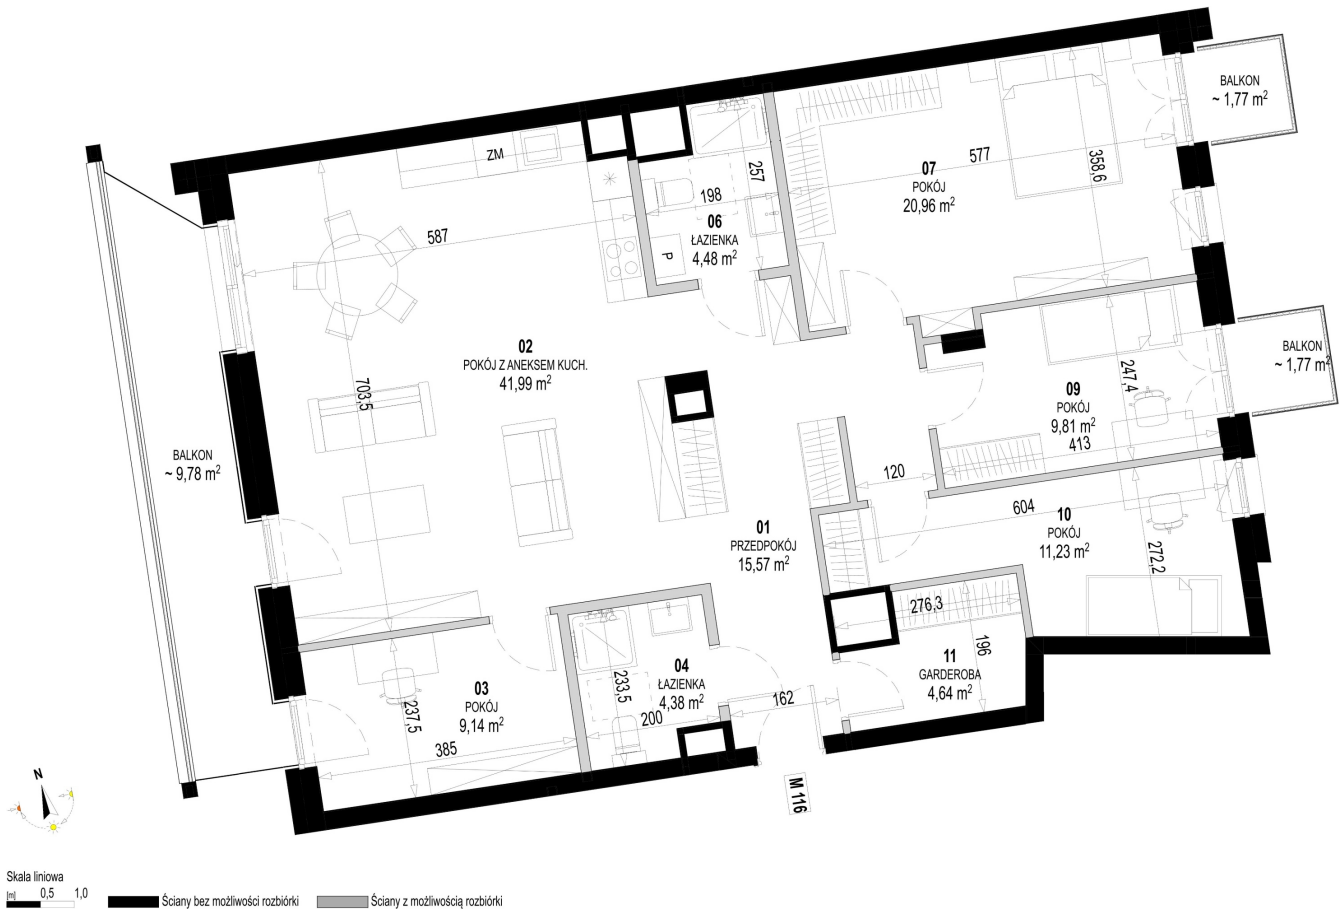

## Św. Rocha Bud.1 mieszkanie 116

Numer:	116
Klatka:	4
Piętro:	Piętro V
Metraż:	122,20 m <sup>2</sup>
Pokoje:	5
Cena brutto / m <sup>2</sup> :	11 500 zł
Cena brutto:	1 405 300 zł
Dodatkowo:	Balkon ok.: 9,78 m <sup>2</sup> , Balkon ok.: 1,77 m <sup>2</sup> , Balkon ok.: 1,77 m <sup>2</sup>

Dane zawarte w powyższej karcie mieszkania są wyłącznie informacją handlową i nie stanowią oferty w rozumieniu Kodeksu Cywilnego. Karta została sporządzona w oparciu o projekt budowlany, mogą wystąpić niewielkie różnice w powierzchniach związane z koordynacją branżową. Powierzchnie podano z uwzględnieniem wypraw tynkarskich i wykończeń. Przedstawiona aranżacja mieszkania ma charakter poglądowy.