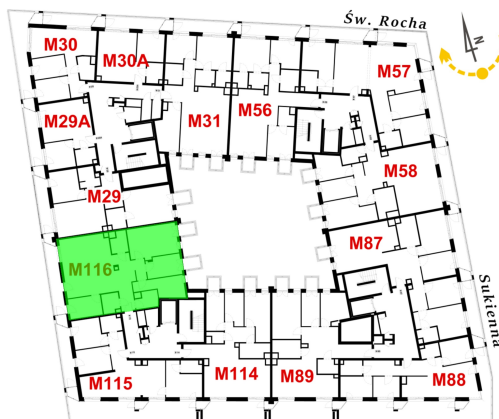

## Św. Rocha Bud.1 mieszkanie 116

Numer:	116
Klatka:	4
Piętro:	Piętro V
Metraż:	122,20 m <sup>2</sup>
Pokoje:	5
Cena brutto / m <sup>2</sup> :	11 500 zł
Cena brutto:	1 405 300 zł
Dodatkowo:	Balkon ok.: 9,78 m <sup>2</sup> , Balkon ok.: 1,77 m <sup>2</sup> , Balkon ok.: 1,77 m <sup>2</sup>

Dane zawarte w powyższej karcie mieszkania są wyłącznie informacją handlową i nie stanowią oferty w rozumieniu Kodeksu Cywilnego. Karta została sporządzona w oparciu o projekt budowlany, mogą wystąpić niewielkie różnice w powierzchniach związane z koordynacją branżową. Powierzchnie podano z uwzględnieniem wypraw tynkarskich i wykończeń. Przedstawiona aranżacja mieszkania ma charakter poglądowy.