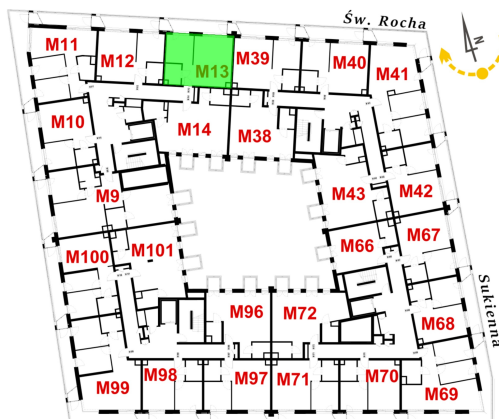

## Św. Rocha Bud.1 mieszkanie 13

Numer:	13
Klatka:	1
Piętro:	Piętro II
Metraż:	44,24 m <sup>2</sup>
Pokoje:	1
Cena brutto / m <sup>2</sup> :	12 400 zł
Cena brutto:	548 576 zł
Dodatkowo:	Balkon ok.: 7,82 m <sup>2</sup>

Dane zawarte w powyższej karcie mieszkania są wyłącznie informacją handlową i nie stanowią oferty w rozumieniu Kodeksu Cywilnego. Karta została sporządzona w oparciu o projekt budowlany, mogą wystąpić niewielkie różnice w powierzchniach związane z koordynacją branżową. Powierzchnie podano z uwzględnieniem wypraw tynkarskich i wykończeń. Przedstawiona aranżacja mieszkania ma charakter poglądowy.