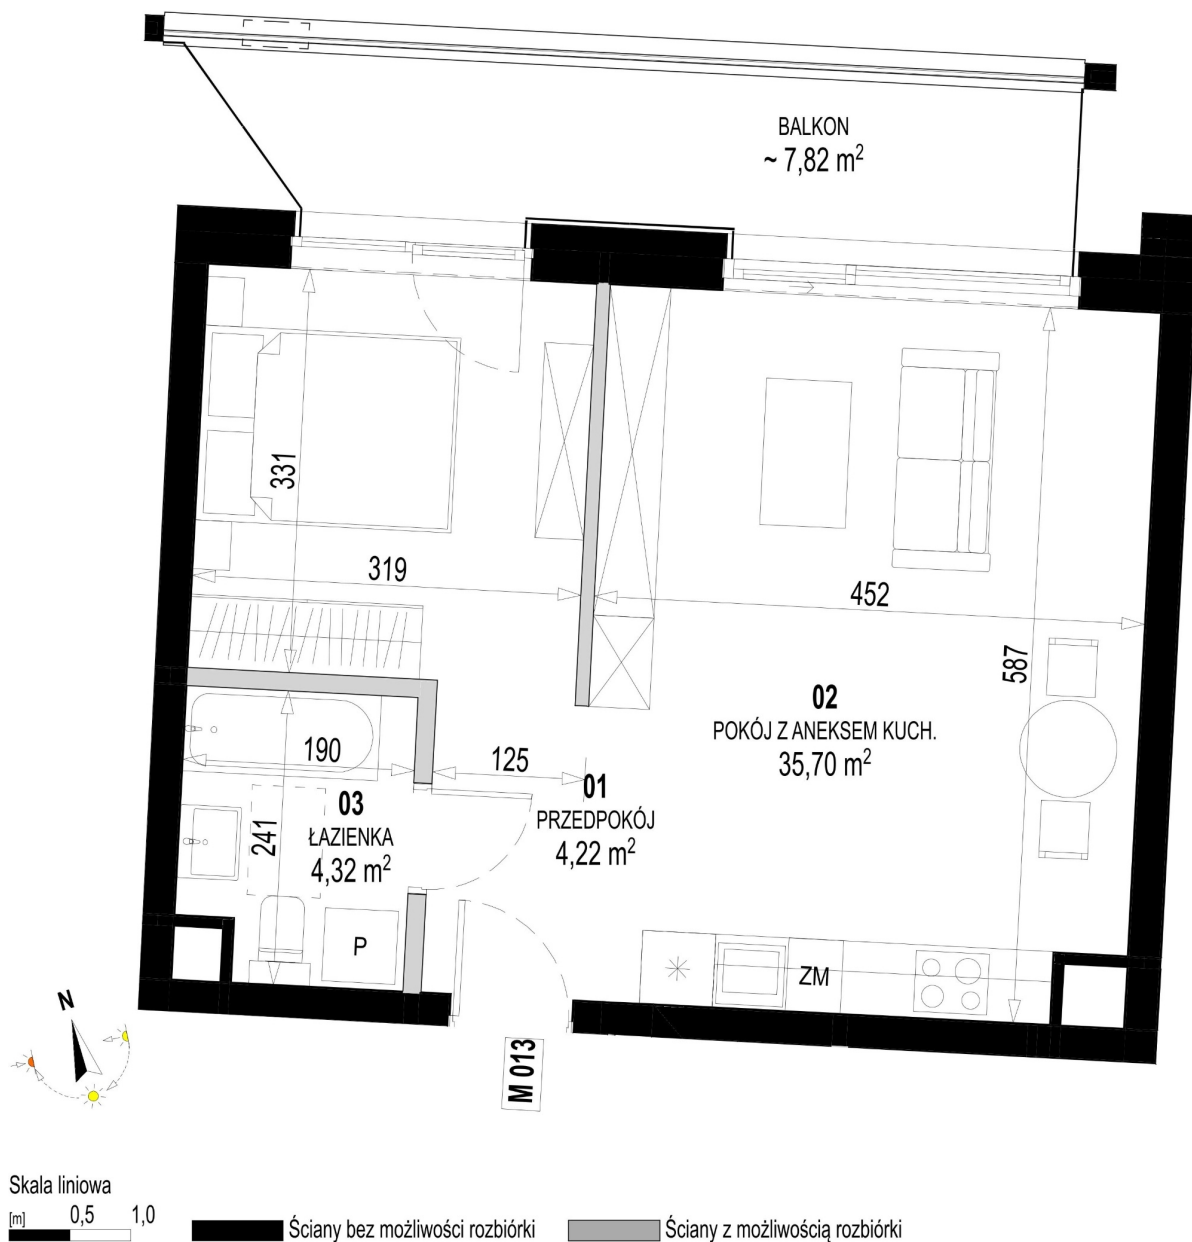

Św. Rocha Bud.1 mieszkanie 13

Numer:	13
Klatka:	1
Piętro:	Piętro II
Metraż:	44,24 m ²
Pokoje:	1
Cena brutto / m ² :	12 400 zł
Cena brutto:	548 576 zł
Dodatkowo:	Balkon ok.: 7,82 m ²

Dane zawarte w powyższej karcie mieszkania są wyłącznie informacją handlową i nie stanowią oferty w rozumieniu Kodeksu Cywilnego. Karta została sporządzona w oparciu o projekt budowlany, mogą wystąpić niewielkie różnice w powierzchniach związane z koordynacją branżową. Powierzchnie podano z uwzględnieniem wypraw tynkarskich i wykończeń. Przedstawiona aranżacja mieszkania ma charakter poglądowy.