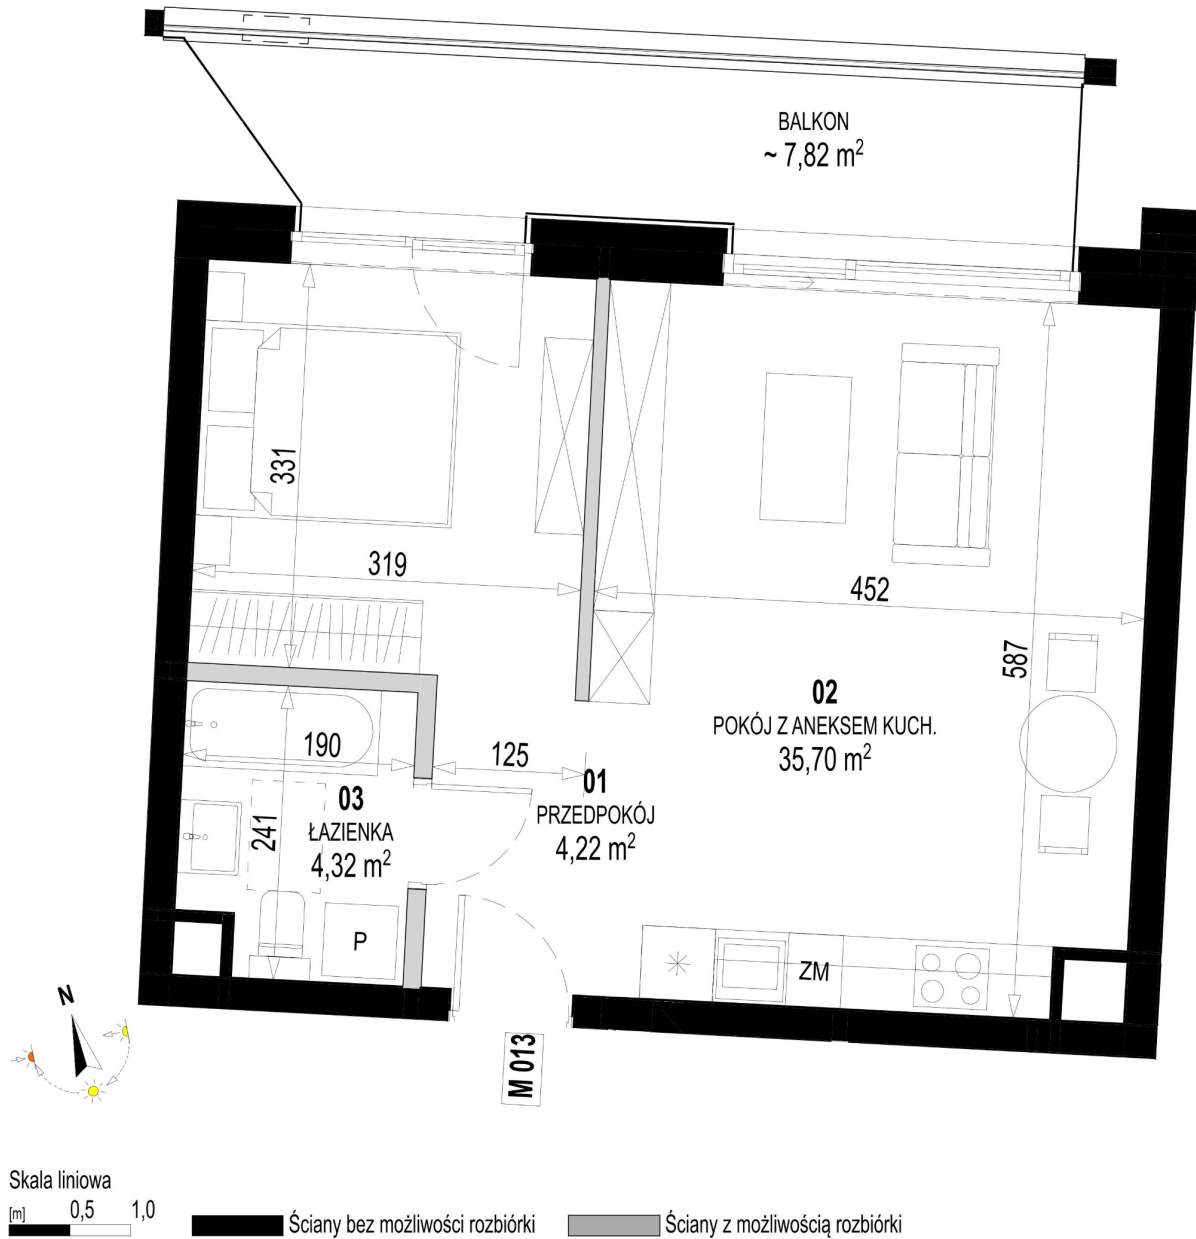

## Św. Rocha Bud.1 mieszkanie 13

Numer:	13
Klatka:	1
Piętro:	Piętro II
Metraż:	44,24 m <sup>2</sup>
Pokoje:	1
Cena brutto / m <sup>2</sup> :	12 400 zł
Cena brutto:	548 576 zł
Dodatkowo:	Balkon ok.: 7,82 m <sup>2</sup>

Dane zawarte w powyższej karcie mieszkania są wyłącznie informacją handlową i nie stanowią oferty w rozumieniu Kodeksu Cywilnego. Karta została sporządzona w oparciu o projekt budowlany, mogą wystąpić niewielkie różnice w powierzchniach związane z koordynacją branżową. Powierzchnie podano z uwzględnieniem wypraw tynkarskich i wykończeń. Przedstawiona aranżacja mieszkania ma charakter poglądowy.