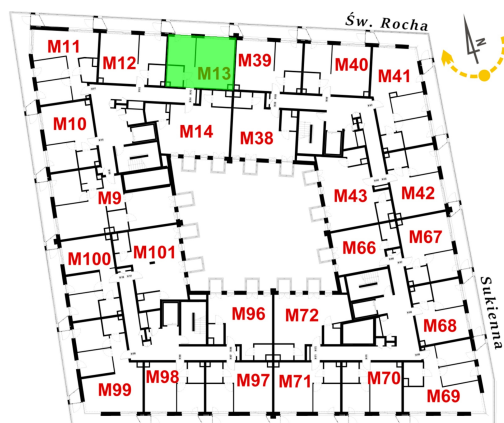

Św. Rocha Bud.1 mieszkanie 13

Numer:	13
Klatka:	1
Piętro:	Piętro II
Metraż:	44,24 m ²
Pokoje:	1
Cena brutto / m ² :	12 400 zł
Cena brutto:	548 576 zł
Dodatkowo:	Balkon ok.: 7,82 m ²

Dane zawarte w powyższej karcie mieszkania są wyłącznie informacją handlową i nie stanowią oferty w rozumieniu Kodeksu Cywilnego. Karta została sporządzona w oparciu o projekt budowlany, mogą wystąpić niewielkie różnice w powierzchniach związane z koordynacją branżową. Powierzchnie podano z uwzględnieniem wypraw tynkarskich i wykończeń. Przedstawiona aranżacja mieszkania ma charakter poglądowy.