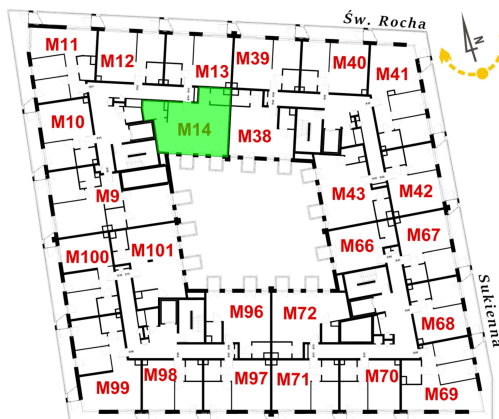

Św. Rocha Bud.1 mieszkanie 14

Numer:	14
Klatka:	1
Piętro:	Piętro II
Metraż:	57,70 m ²
Pokoje:	1
Cena brutto / m ² :	11 300 zł
Cena brutto:	652 010 zł
Dodatkowo:	Balkon ok.: 1,77 m ² , Balkon ok.: 1,77 m ²

Dane zawarte w powyższej karcie mieszkania są wyłącznie informacją handlową i nie stanowią oferty w rozumieniu Kodeksu Cywilnego. Karta została sporządzona w oparciu o projekt budowlany, mogą wystąpić niewielkie różnice w powierzchniach związane z koordynacją branżową. Powierzchnie podano z uwzględnieniem wypraw tynkarskich i wykończeń. Przedstawiona aranżacja mieszkania ma charakter poglądowy.