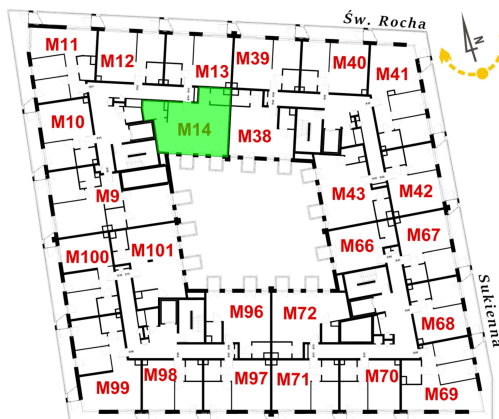

## Św. Rocha Bud.1 mieszkanie 14

Numer:	14
Klatka:	1
Piętro:	Piętro II
Metraż:	57,70 m <sup>2</sup>
Pokoje:	1
Cena brutto / m <sup>2</sup> :	11 300 zł
Cena brutto:	652 010 zł
Dodatkowo:	Balkon ok.: 1,77 m <sup>2</sup> , Balkon ok.: 1,77 m <sup>2</sup>

Dane zawarte w powyższej karcie mieszkania są wyłącznie informacją handlową i nie stanowią oferty w rozumieniu Kodeksu Cywilnego. Karta została sporządzona w oparciu o projekt budowlany, mogą wystąpić niewielkie różnice w powierzchniach związane z koordynacją branżową. Powierzchnie podano z uwzględnieniem wypraw tynkarskich i wykończeń. Przedstawiona aranżacja mieszkania ma charakter poglądowy.