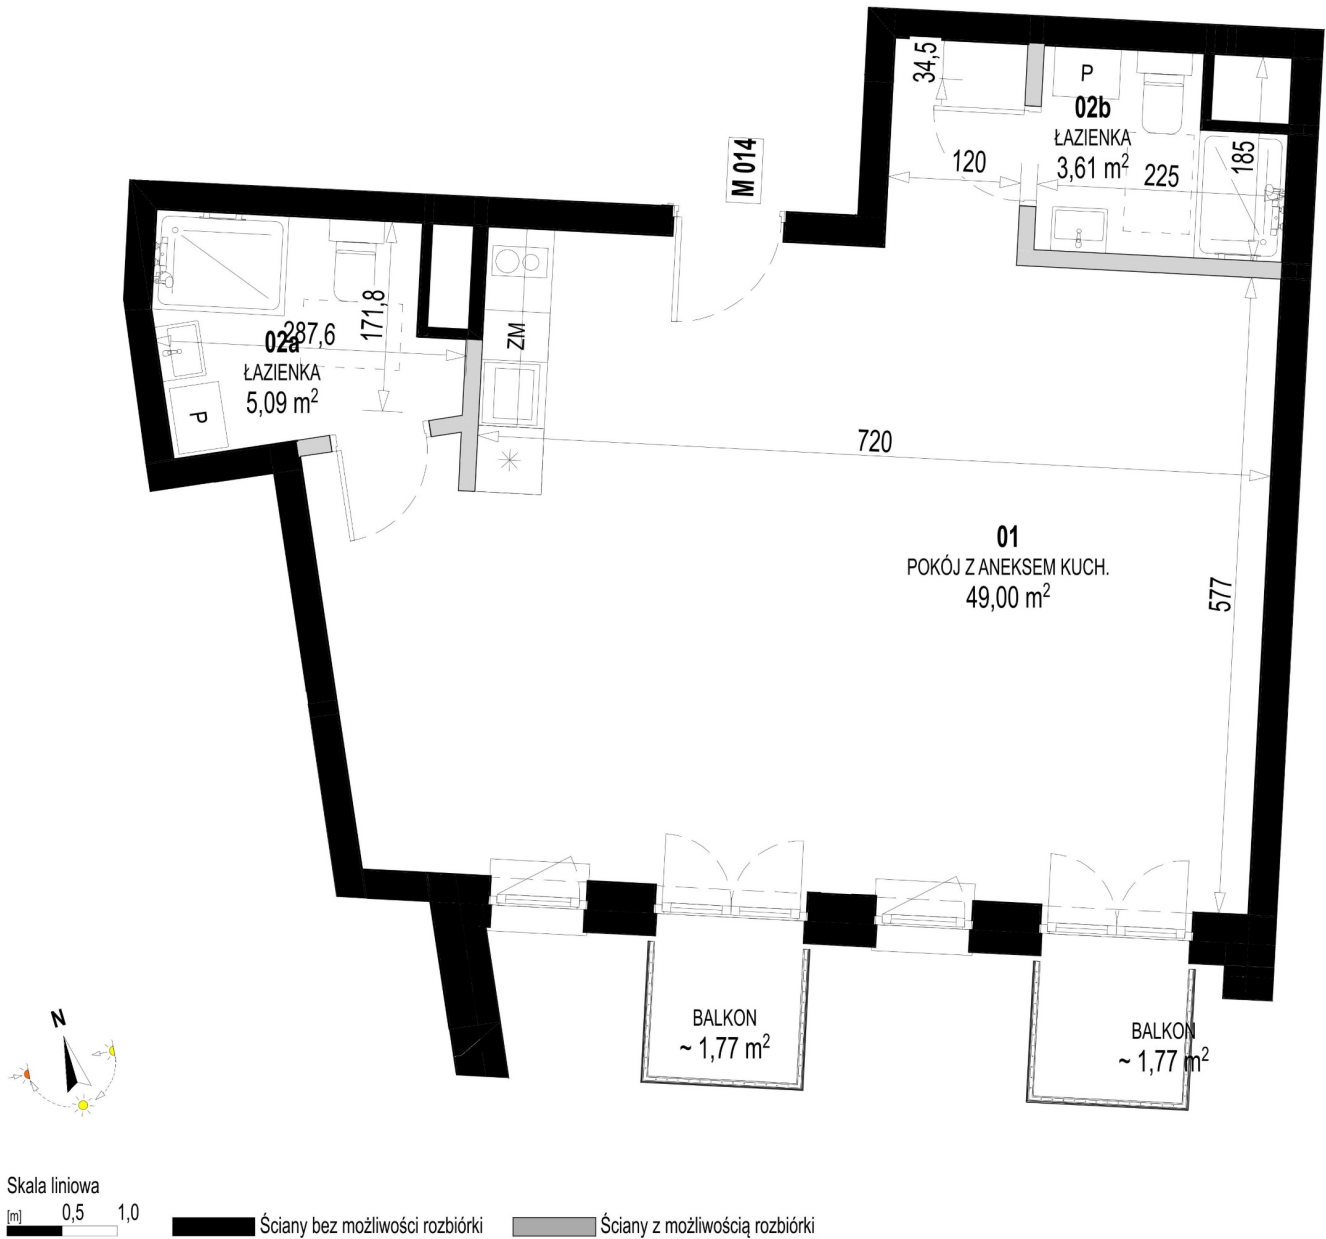

## Św. Rocha Bud.1 mieszkanie 14

Numer:	14
Klatka:	1
Piętro:	Piętro II
Metraż:	57,70 m <sup>2</sup>
Pokoje:	1
Cena brutto / m <sup>2</sup> :	11 300 zł
Cena brutto:	652 010 zł
Dodatkowo:	Balkon ok.: 1,77 m <sup>2</sup> , Balkon ok.: 1,77 m <sup>2</sup>

Dane zawarte w powyższej karcie mieszkania są wyłącznie informacją handlową i nie stanowią oferty w rozumieniu Kodeksu Cywilnego. Karta została sporządzona w oparciu o projekt budowlany, mogą wystąpić niewielkie różnice w powierzchniach związane z koordynacją branżową. Powierzchnie podano z uwzględnieniem wypraw tynkarskich i wykończeń. Przedstawiona aranżacja mieszkania ma charakter poglądowy.