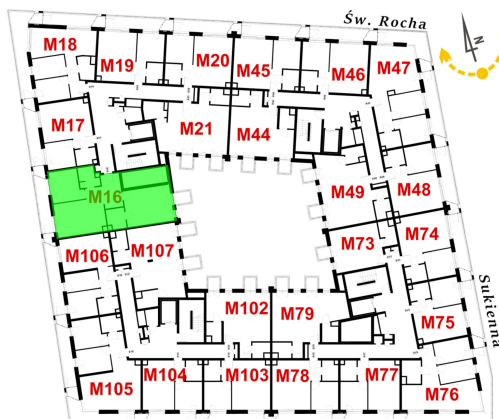

## Św. Rocha Bud.1 mieszkanie 16

Numer:	16
Klatka:	1
Piętro:	Piętro III
Metraż:	81,28 m <sup>2</sup>
Pokoje:	3
Cena brutto / m <sup>2</sup> :	12 400 zł
Cena brutto:	1 007 872 zł
Dodatkowo:	Balkon ok.: 1,77 m <sup>2</sup> , Balkon ok.: 7,82 m <sup>2</sup>

Dane zawarte w powyższej karcie mieszkania są wyłącznie informacją handlową i nie stanowią oferty w rozumieniu Kodeksu Cywilnego. Karta została sporządzona w oparciu o projekt budowlany, mogą wystąpić niewielkie różnice w powierzchniach związane z koordynacją branżową. Powierzchnie podano z uwzględnieniem wypraw tynkarskich i wykończeń. Przedstawiona aranżacja mieszkania ma charakter poglądowy.