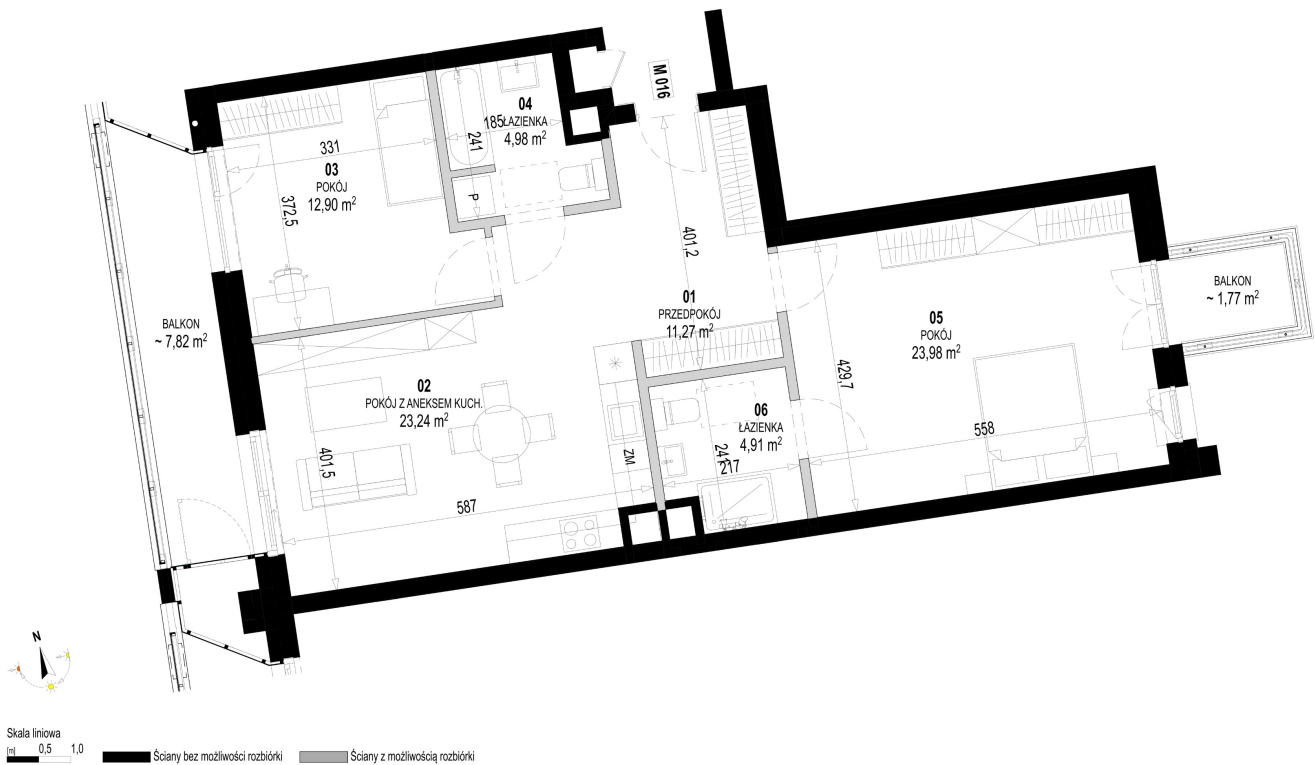

## Św. Rocha Bud.1 mieszkanie 16

Numer:	16
Klatka:	1
Piętro:	Piętro III
Metraż:	81,28 m <sup>2</sup>
Pokoje:	3
Cena brutto / m <sup>2</sup> :	12 400 zł
Cena brutto:	1 007 872 zł
Dodatkowo:	Balkon ok.: 1,77 m <sup>2</sup> , Balkon ok.: 7,82 m <sup>2</sup>

Dane zawarte w powyższej karcie mieszkania są wyłącznie informacją handlową i nie stanowią oferty w rozumieniu Kodeksu Cywilnego. Karta została sporządzona w oparciu o projekt budowlany, mogą wystąpić niewielkie różnice w powierzchniach związane z koordynacją branżową. Powierzchnie podano z uwzględnieniem wypraw tynkarskich i wykończeń. Przedstawiona aranżacja mieszkania ma charakter poglądowy.