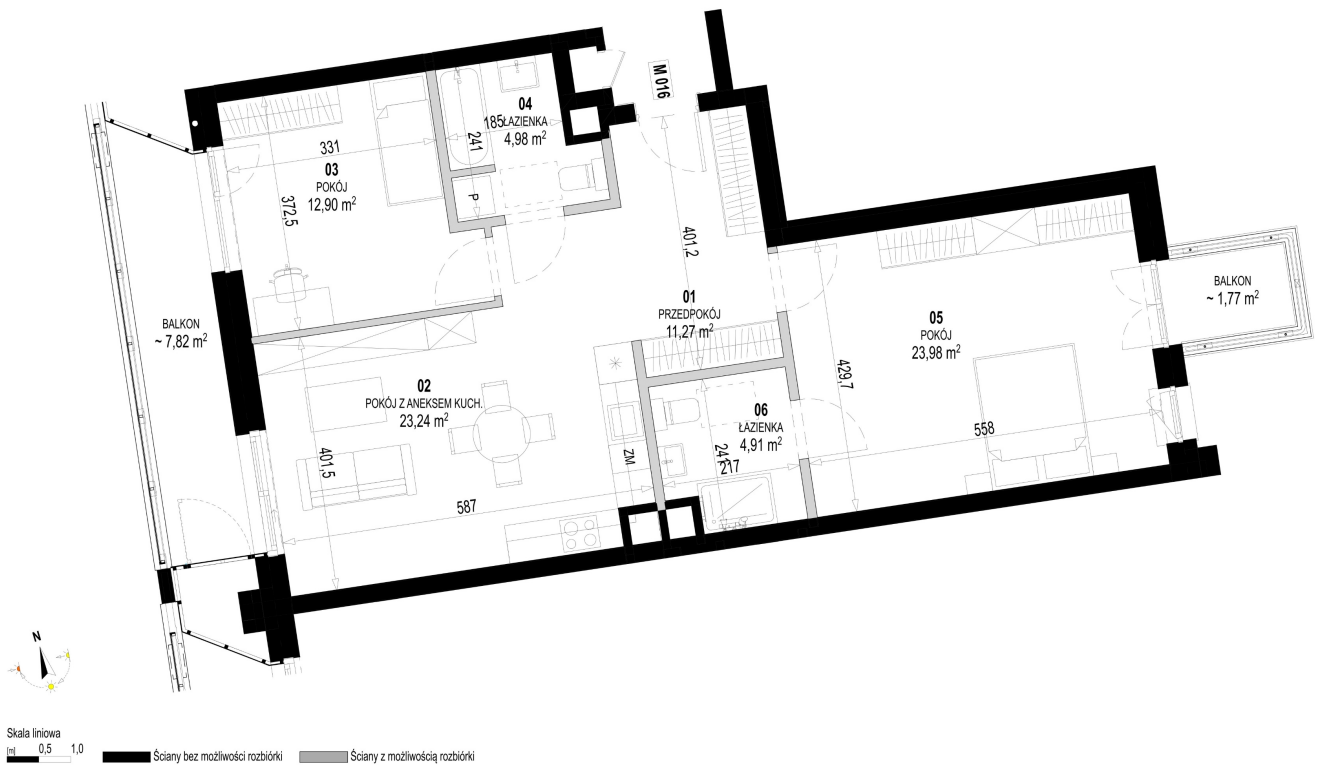

## Św. Rocha Bud.1 mieszkanie 16

Numer:	16
Klatka:	1
Piętro:	Piętro III
Metraż:	81,28 m²
Pokoje:	3
Cena brutto / m²:	12 400 zł
Cena brutto:	1 007 872 zł
Dodatkowo:	Balkon ok.: 1,77 m² , Balkon ok.: 7,82 m²

Dane zawarte w powyższej karcie mieszkania są wyłącznie informacją handlową i nie stanowią oferty w rozumieniu Kodeksu Cywilnego. Karta została sporządzona w oparciu o projekt budowlany, mogą wystąpić niewielkie różnice w powierzchniach związane z koordynacją branżową. Powierzchnie podano z uwzględnieniem wypraw tynkarskich i wykończeń. Przedstawiona aranżacja mieszkania ma charakter poglądowy.