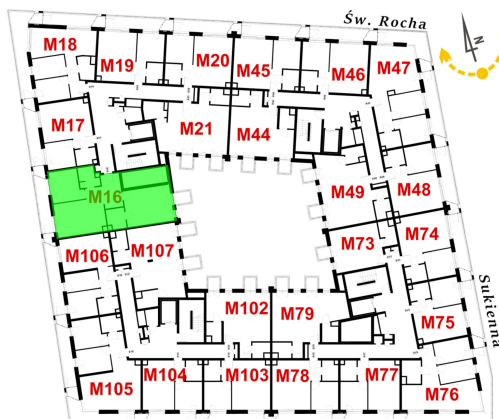

## Św. Rocha Bud.1 mieszkanie 16

Numer:	16
Klatka:	1
Piętro:	Piętro III
Metraż:	81,28 m²
Pokoje:	3
Cena brutto / m²:	12 400 zł
Cena brutto:	1 007 872 zł
Dodatkowo:	Balkon ok.: 1,77 m² , Balkon ok.: 7,82 m²

Dane zawarte w powyższej karcie mieszkania są wyłącznie informacją handlową i nie stanowią oferty w rozumieniu Kodeksu Cywilnego. Karta została sporządzona w oparciu o projekt budowlany, mogą wystąpić niewielkie różnice w powierzchniach związane z koordynacją branżową. Powierzchnie podano z uwzględnieniem wypraw tynkarskich i wykończeń. Przedstawiona aranżacja mieszkania ma charakter poglądowy.