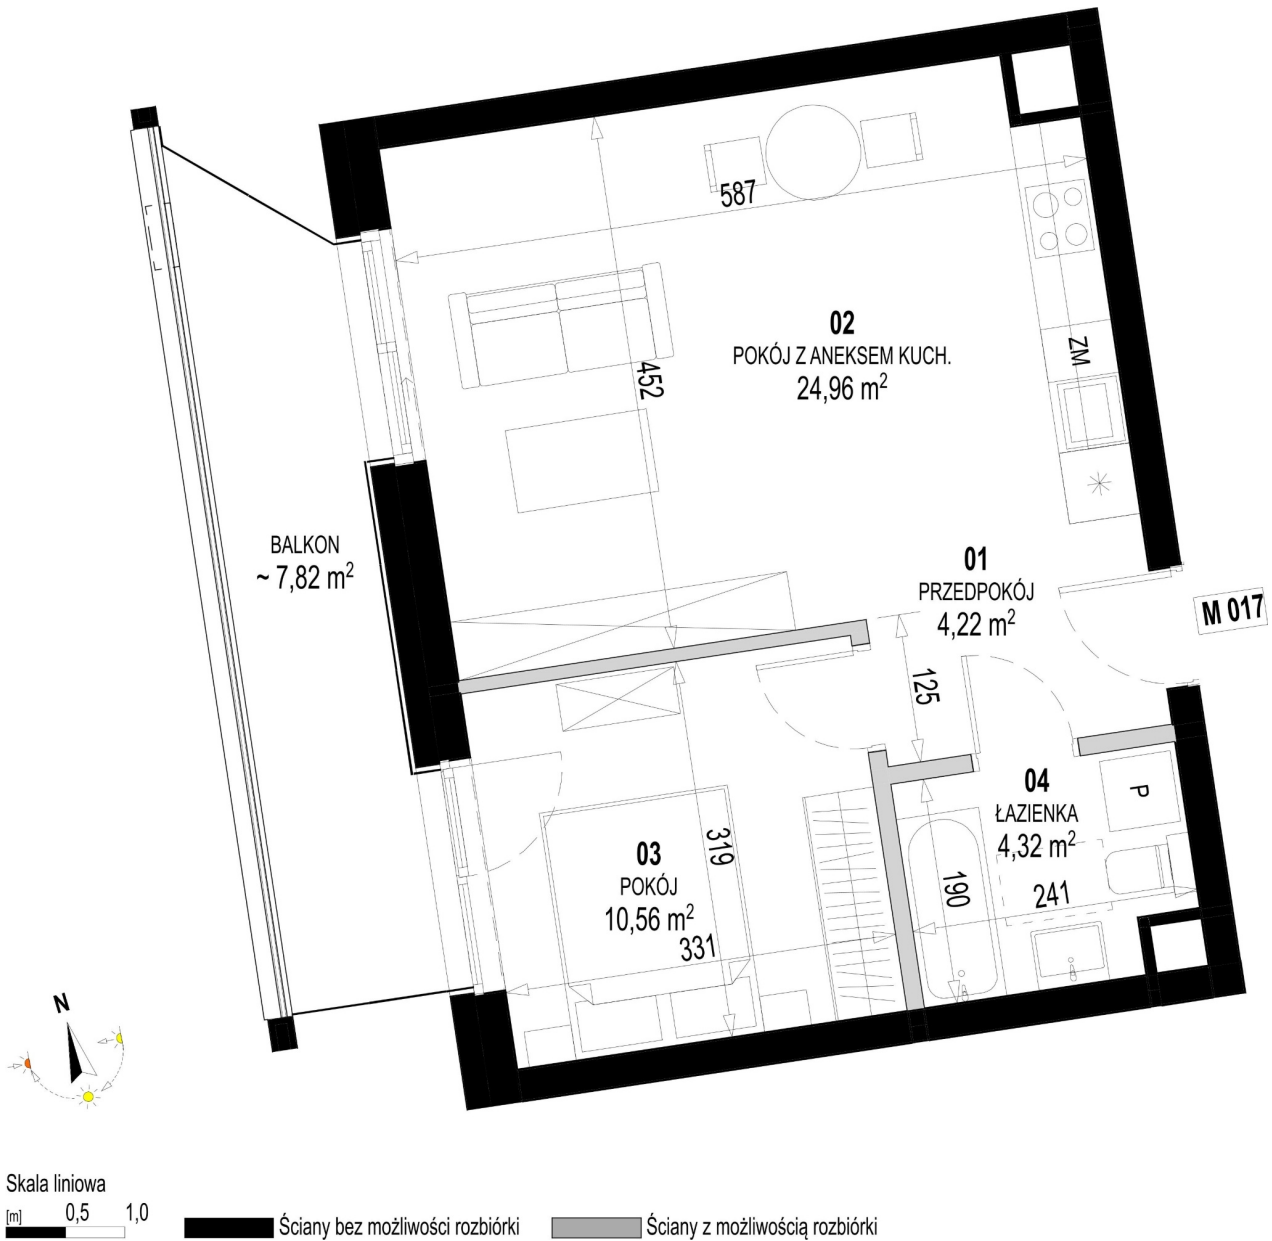

Św. Rocha Bud.1 mieszkanie 17

Numer:	17
Klatka:	1
Piętro:	Piętro III
Metraż:	44,06 m ²
Pokoje:	2
Cena brutto / m ² :	12 500 zł
Cena brutto:	550 750 zł
Dodatkowo:	Balkon ok.: 7,82 m ²

Dane zawarte w powyższej karcie mieszkania są wyłącznie informacją handlową i nie stanowią oferty w rozumieniu Kodeksu Cywilnego. Karta została sporządzona w oparciu o projekt budowlany, mogą wystąpić niewielkie różnice w powierzchniach związane z koordynacją branżową. Powierzchnie podano z uwzględnieniem wypraw tynkarskich i wykończeń. Przedstawiona aranżacja mieszkania ma charakter poglądowy.