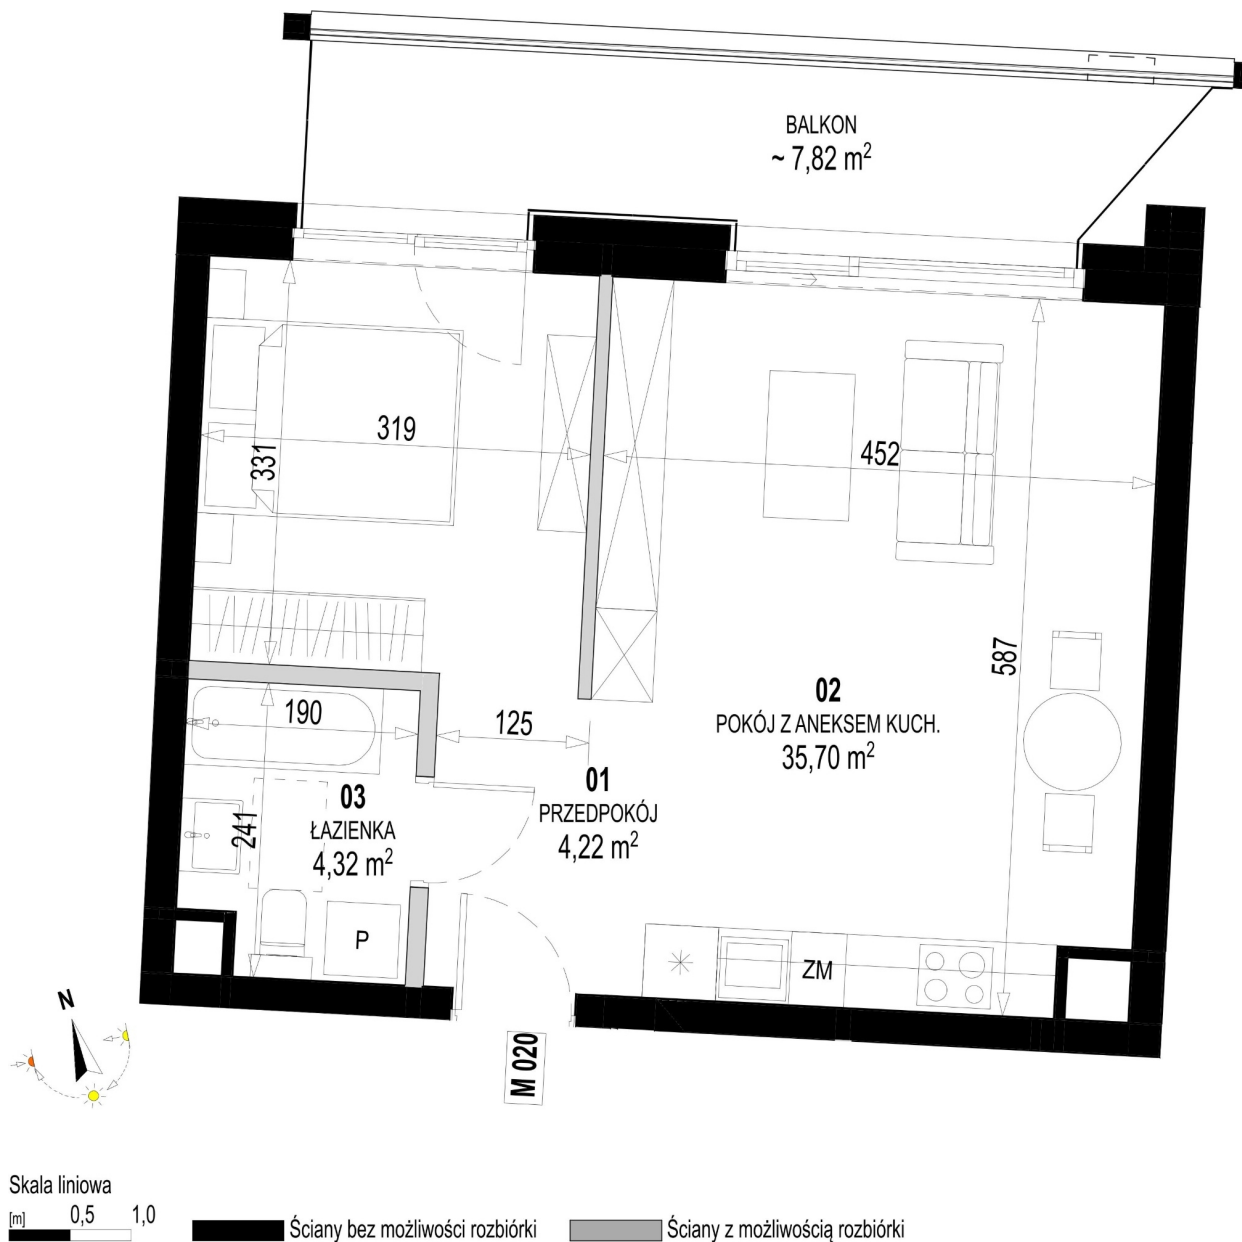

## Św. Rocha Bud.1 mieszkanie 20

Numer:	20
Klatka:	1
Piętro:	Piętro III
Metraż:	44,24 m <sup>2</sup>
Pokoje:	1
Cena brutto / m <sup>2</sup> :	12 500 zł
Cena brutto:	553 000 zł
Dodatkowo:	Balkon ok.: 7,82 m <sup>2</sup>

Dane zawarte w powyższej karcie mieszkania są wyłącznie informacją handlową i nie stanowią oferty w rozumieniu Kodeksu Cywilnego. Karta została sporządzona w oparciu o projekt budowlany, mogą wystąpić niewielkie różnice w powierzchniach związane z koordynacją branżową. Powierzchnie podano z uwzględnieniem wypraw tynkarskich i wykończeń. Przedstawiona aranżacja mieszkania ma charakter poglądowy.