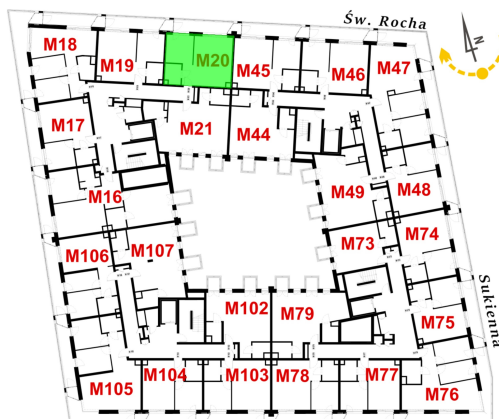

Św. Rocha Bud.1 mieszkanie 20

Numer:	20
Klatka:	1
Piętro:	Piętro III
Metraż:	44,24 m ²
Pokoje:	1
Cena brutto / m ² :	12 500 zł
Cena brutto:	553 000 zł
Dodatkowo:	Balkon ok.: 7,82 m ²

Dane zawarte w powyższej karcie mieszkania są wyłącznie informacją handlową i nie stanowią oferty w rozumieniu Kodeksu Cywilnego. Karta została sporządzona w oparciu o projekt budowlany, mogą wystąpić niewielkie różnice w powierzchniach związane z koordynacją branżową. Powierzchnie podano z uwzględnieniem wypraw tynkarskich i wykończeń. Przedstawiona aranżacja mieszkania ma charakter poglądowy.