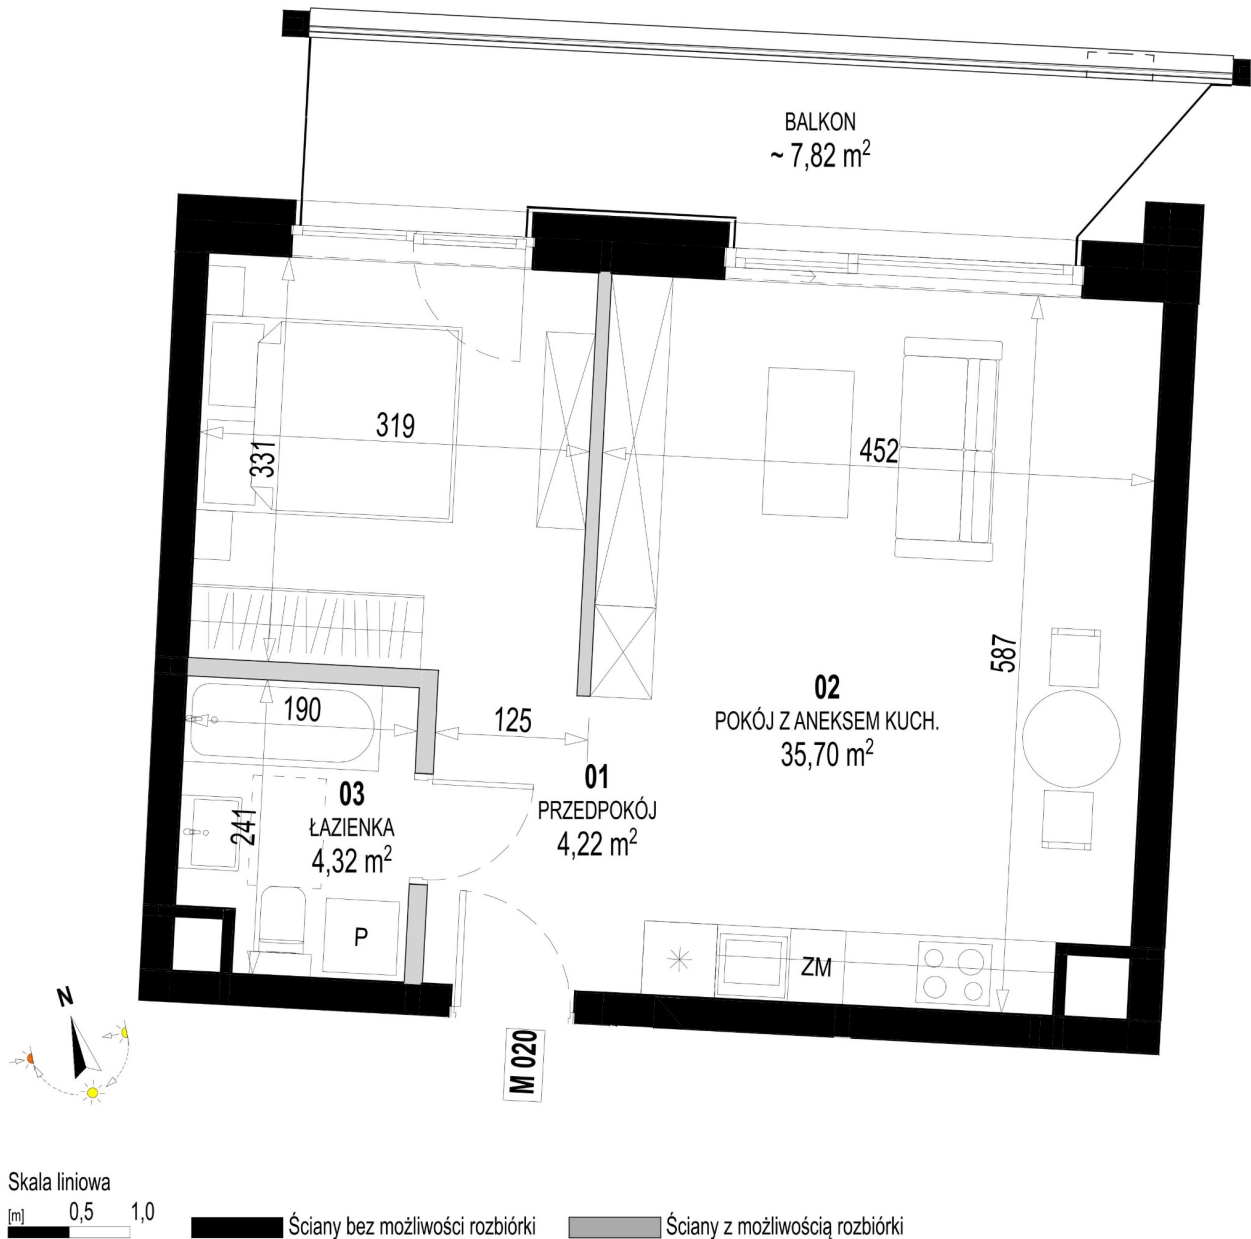

Św. Rocha Bud.1 mieszkanie 20

Numer:	20
Klatka:	1
Piętro:	Piętro III
Metraż:	44,24 m ²
Pokoje:	1
Cena brutto / m ² :	12 500 zł
Cena brutto:	553 000 zł
Dodatkowo:	Balkon ok.: 7,82 m ²

Dane zawarte w powyższej karcie mieszkania są wyłącznie informacją handlową i nie stanowią oferty w rozumieniu Kodeksu Cywilnego. Karta została sporządzona w oparciu o projekt budowlany, mogą wystąpić niewielkie różnice w powierzchniach związane z koordynacją branżową. Powierzchnie podano z uwzględnieniem wypraw tynkarskich i wykończeń. Przedstawiona aranżacja mieszkania ma charakter poglądowy.