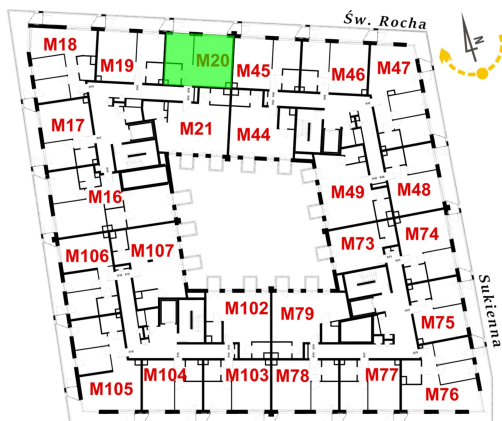

## Św. Rocha Bud.1 mieszkanie 20

Numer:	20
Klatka:	1
Piętro:	Piętro III
Metraż:	44,24 m <sup>2</sup>
Pokoje:	1
Cena brutto / m <sup>2</sup> :	12 500 zł
Cena brutto:	553 000 zł
Dodatkowo:	Balkon ok.: 7,82 m <sup>2</sup>

Dane zawarte w powyższej karcie mieszkania są wyłącznie informacją handlową i nie stanowią oferty w rozumieniu Kodeksu Cywilnego. Karta została sporządzona w oparciu o projekt budowlany, mogą wystąpić niewielkie różnice w powierzchniach związane z koordynacją branżową. Powierzchnie podano z uwzględnieniem wypraw tynkarskich i wykończeń. Przedstawiona aranżacja mieszkania ma charakter poglądowy.