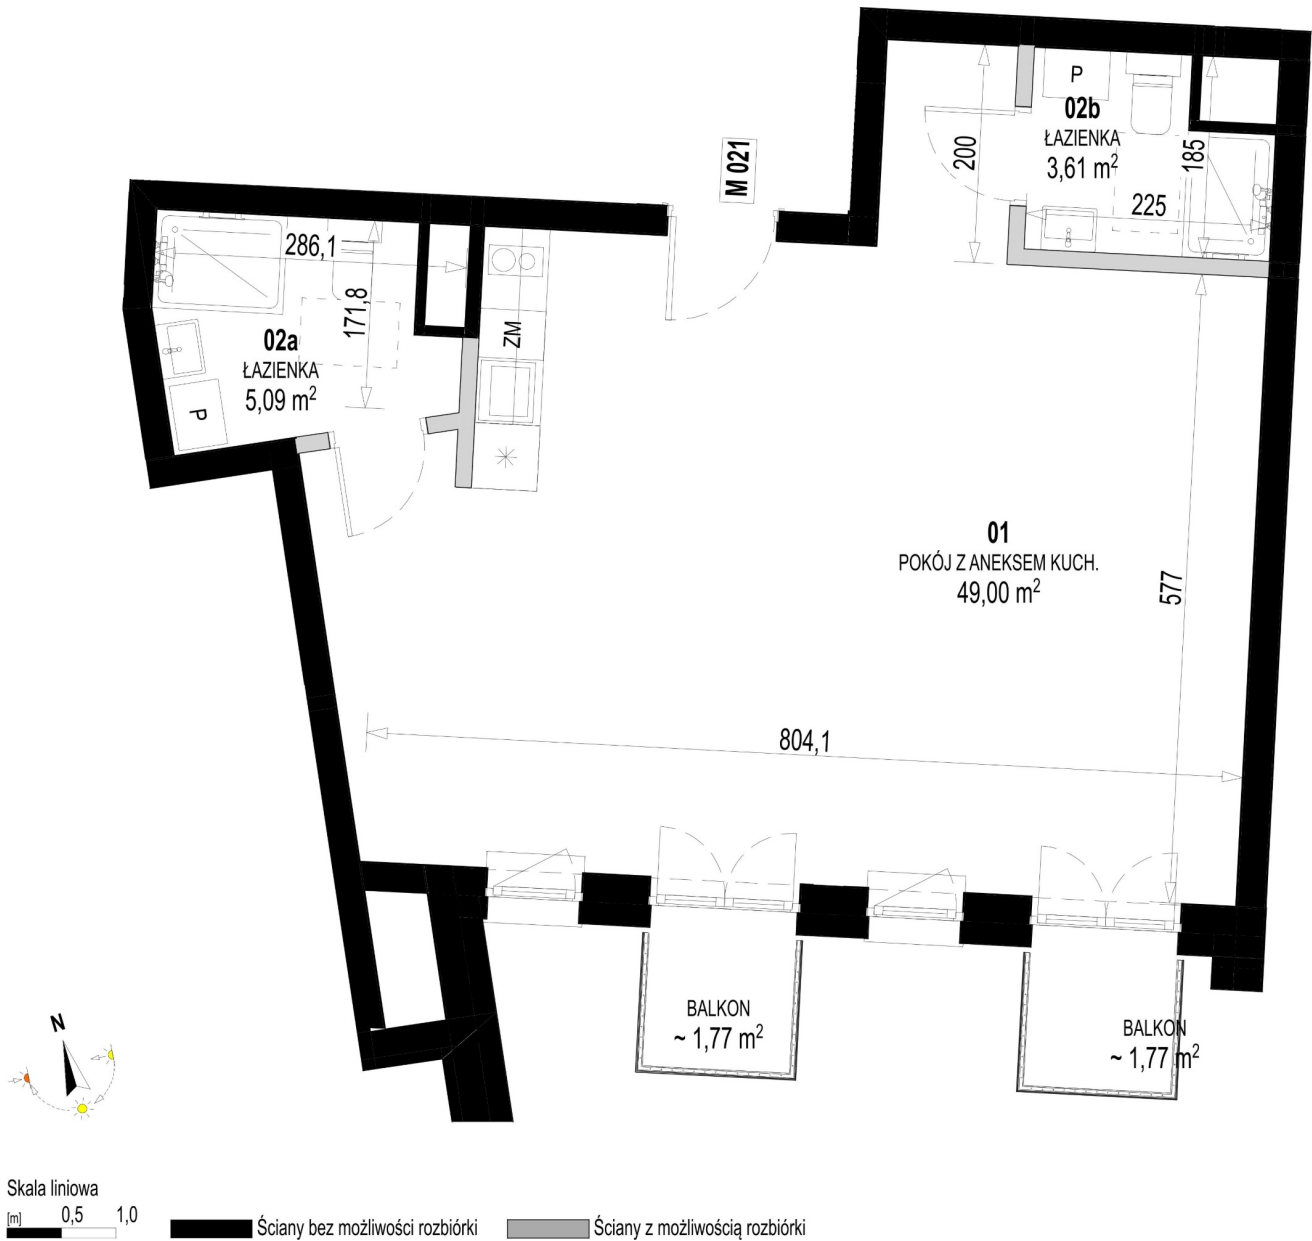

## Św. Rocha Bud.1 mieszkanie 21

Numer:	21
Klatka:	1
Piętro:	Piętro III
Metraż:	57,70 m <sup>2</sup>
Pokoje:	1
Cena brutto / m <sup>2</sup> :	11 400 zł
Cena brutto:	657 780 zł
Dodatkowo:	Balkon ok.: 1,77 m <sup>2</sup> , Balkon ok.: 1,77 m <sup>2</sup>

Dane zawarte w powyższej karcie mieszkania są wyłącznie informacją handlową i nie stanowią oferty w rozumieniu Kodeksu Cywilnego. Karta została sporządzona w oparciu o projekt budowlany, mogą wystąpić niewielkie różnice w powierzchniach związane z koordynacją branżową. Powierzchnie podano z uwzględnieniem wypraw tynkarskich i wykończeń. Przedstawiona aranżacja mieszkania ma charakter poglądowy.