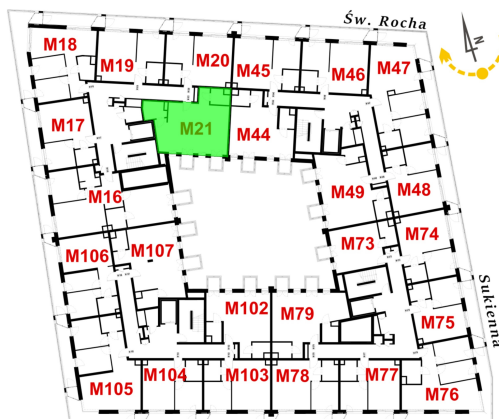

## Św. Rocha Bud.1 mieszkanie 21

Numer:	21
Klatka:	1
Piętro:	Piętro III
Metraż:	57,70 m <sup>2</sup>
Pokoje:	1
Cena brutto / m <sup>2</sup> :	11 400 zł
Cena brutto:	657 780 zł
Dodatkowo:	Balkon ok.: 1,77 m <sup>2</sup> , Balkon ok.: 1,77 m <sup>2</sup>

Dane zawarte w powyższej karcie mieszkania są wyłącznie informacją handlową i nie stanowią oferty w rozumieniu Kodeksu Cywilnego. Karta została sporządzona w oparciu o projekt budowlany, mogą wystąpić niewielkie różnice w powierzchniach związane z koordynacją branżową. Powierzchnie podano z uwzględnieniem wypraw tynkarskich i wykończeń. Przedstawiona aranżacja mieszkania ma charakter poglądowy.