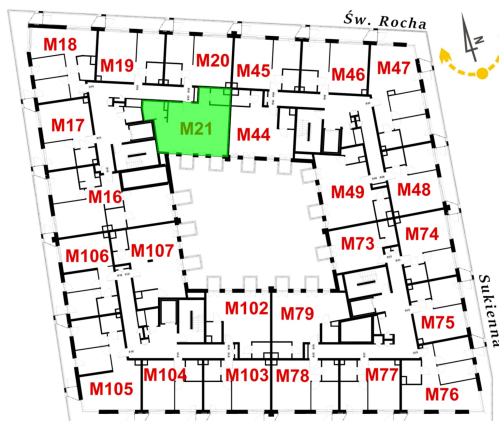

Św. Rocha Bud.1 mieszkanie 21

Numer:	21
Klatka:	1
Piętro:	Piętro III
Metraż:	57,70 m ²
Pokoje:	1
Cena brutto / m ² :	11 400 zł
Cena brutto:	657 780 zł
Dodatkowo:	Balkon ok.: 1,77 m ² , Balkon ok.: 1,77 m ²

Dane zawarte w powyższej karcie mieszkania są wyłącznie informacją handlową i nie stanowią oferty w rozumieniu Kodeksu Cywilnego. Karta została sporządzona w oparciu o projekt budowlany, mogą wystąpić niewielkie różnice w powierzchniach związane z koordynacją branżową. Powierzchnie podano z uwzględnieniem wypraw tynkarskich i wykończeń. Przedstawiona aranżacja mieszkania ma charakter poglądowy.