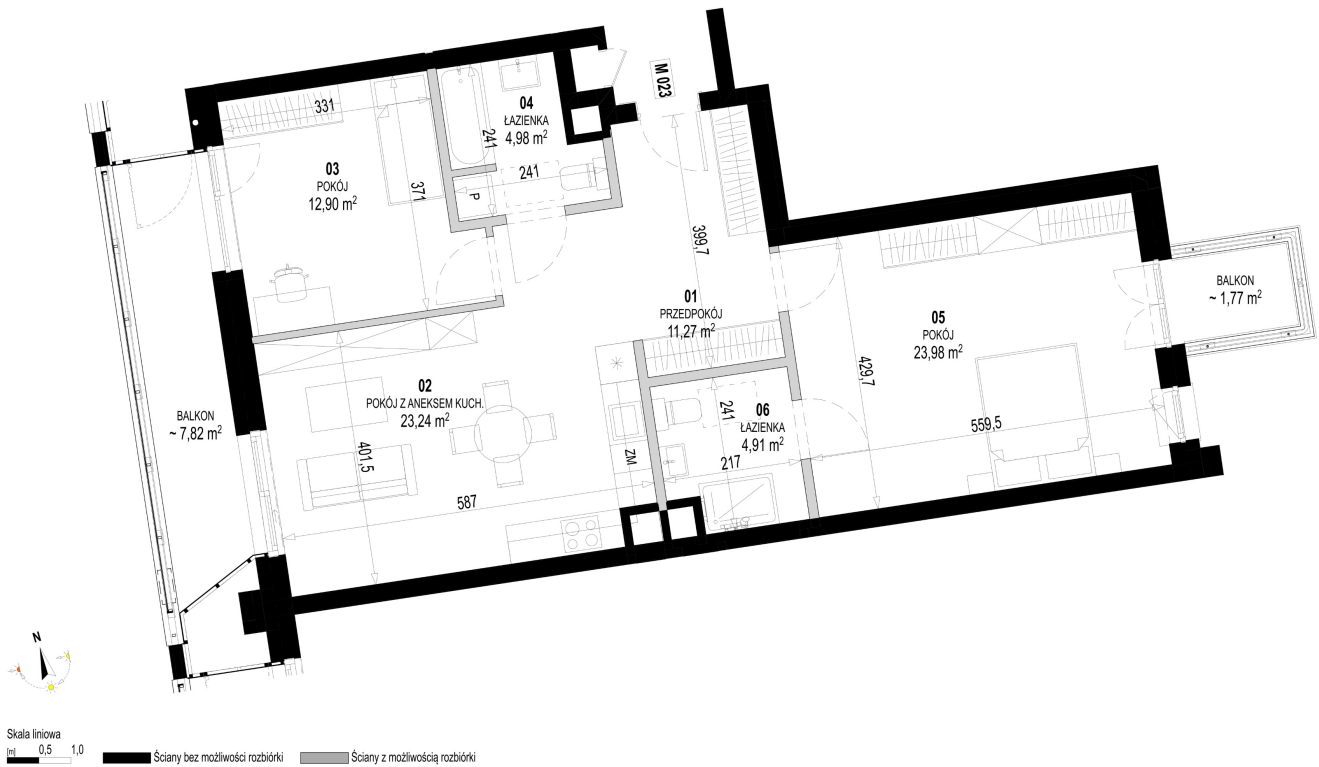

Św. Rocha Bud.1 mieszkanie 23

Numer:	23
Klatka:	1
Piętro:	Piętro IV
Metraż:	81,28 m ²
Pokoje:	3
Cena brutto / m ² :	12 500 zł
Cena brutto:	1 016 000 zł
Dodatkowo:	Balkon ok.: 1,77 m ² , Balkon ok.: 7,82 m ²

Dane zawarte w powyższej karcie mieszkania są wyłącznie informacją handlową i nie stanowią oferty w rozumieniu Kodeksu Cywilnego. Karta została sporządzona w oparciu o projekt budowlany, mogą wystąpić niewielkie różnice w powierzchniach związane z koordynacją branżową. Powierzchnie podano z uwzględnieniem wypraw tynkarskich i wykończeń. Przedstawiona aranżacja mieszkania ma charakter poglądowy.