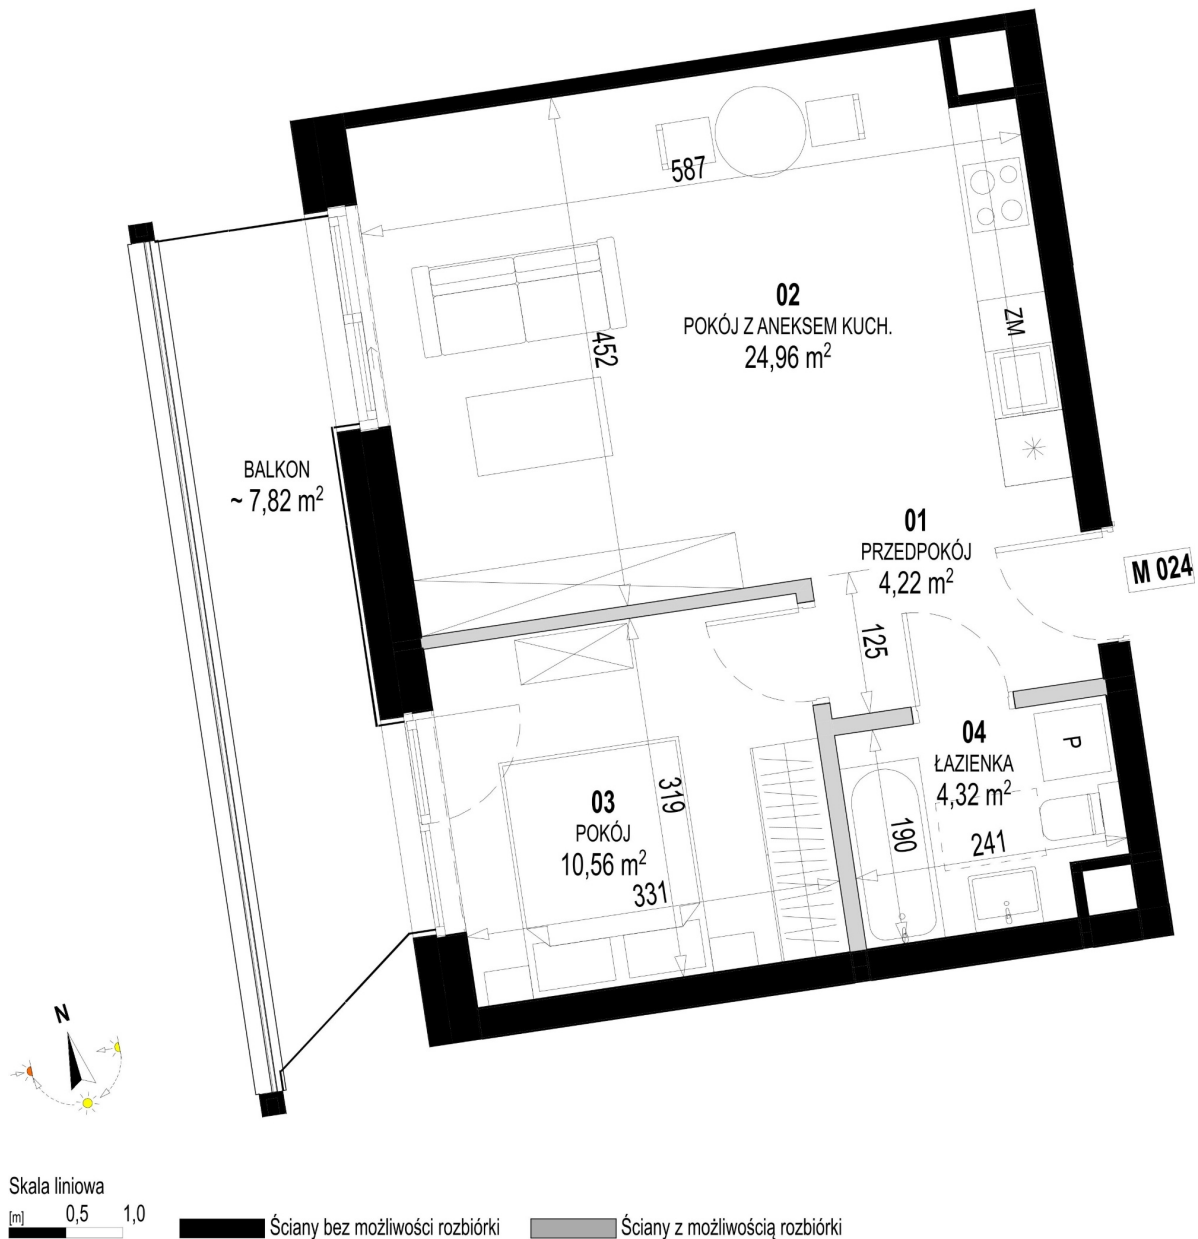

Św. Rocha Bud.1 mieszkanie 24

Numer:	24
Klatka:	1
Piętro:	Piętro IV
Metraż:	44,06 m ²
Pokoje:	2
Cena brutto / m ² :	12 600 zł
Cena brutto:	555 156 zł
Dodatkowo:	Balkon ok.: 7,82 m ²

Dane zawarte w powyższej karcie mieszkania są wyłącznie informacją handlową i nie stanowią oferty w rozumieniu Kodeksu Cywilnego. Karta została sporządzona w oparciu o projekt budowlany, mogą wystąpić niewielkie różnice w powierzchniach związane z koordynacją branżową. Powierzchnie podano z uwzględnieniem wypraw tynkarskich i wykończeń. Przedstawiona aranżacja mieszkania ma charakter poglądowy.