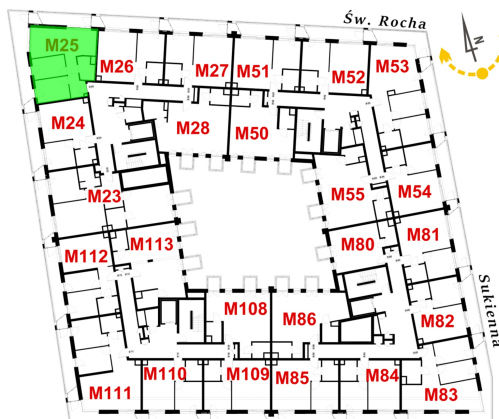

## Św. Rocha Bud.1 mieszkanie 25

Numer:	25
Klatka:	1
Piętro:	Piętro IV
Metraż:	56,14 m <sup>2</sup>
Pokoje:	3
Cena brutto / m <sup>2</sup> :	12 700 zł
Cena brutto:	712 978 zł
Dodatkowo:	Balkon ok.: 14,67 m <sup>2</sup> , Balkon ok.: 7,09 m <sup>2</sup>

Dane zawarte w powyższej karcie mieszkania są wyłącznie informacją handlową i nie stanowią oferty w rozumieniu Kodeksu Cywilnego. Karta została sporządzona w oparciu o projekt budowlany, mogą wystąpić niewielkie różnice w powierzchniach związane z koordynacją branżową. Powierzchnie podano z uwzględnieniem wypraw tynkarskich i wykończeń. Przedstawiona aranżacja mieszkania ma charakter poglądowy.