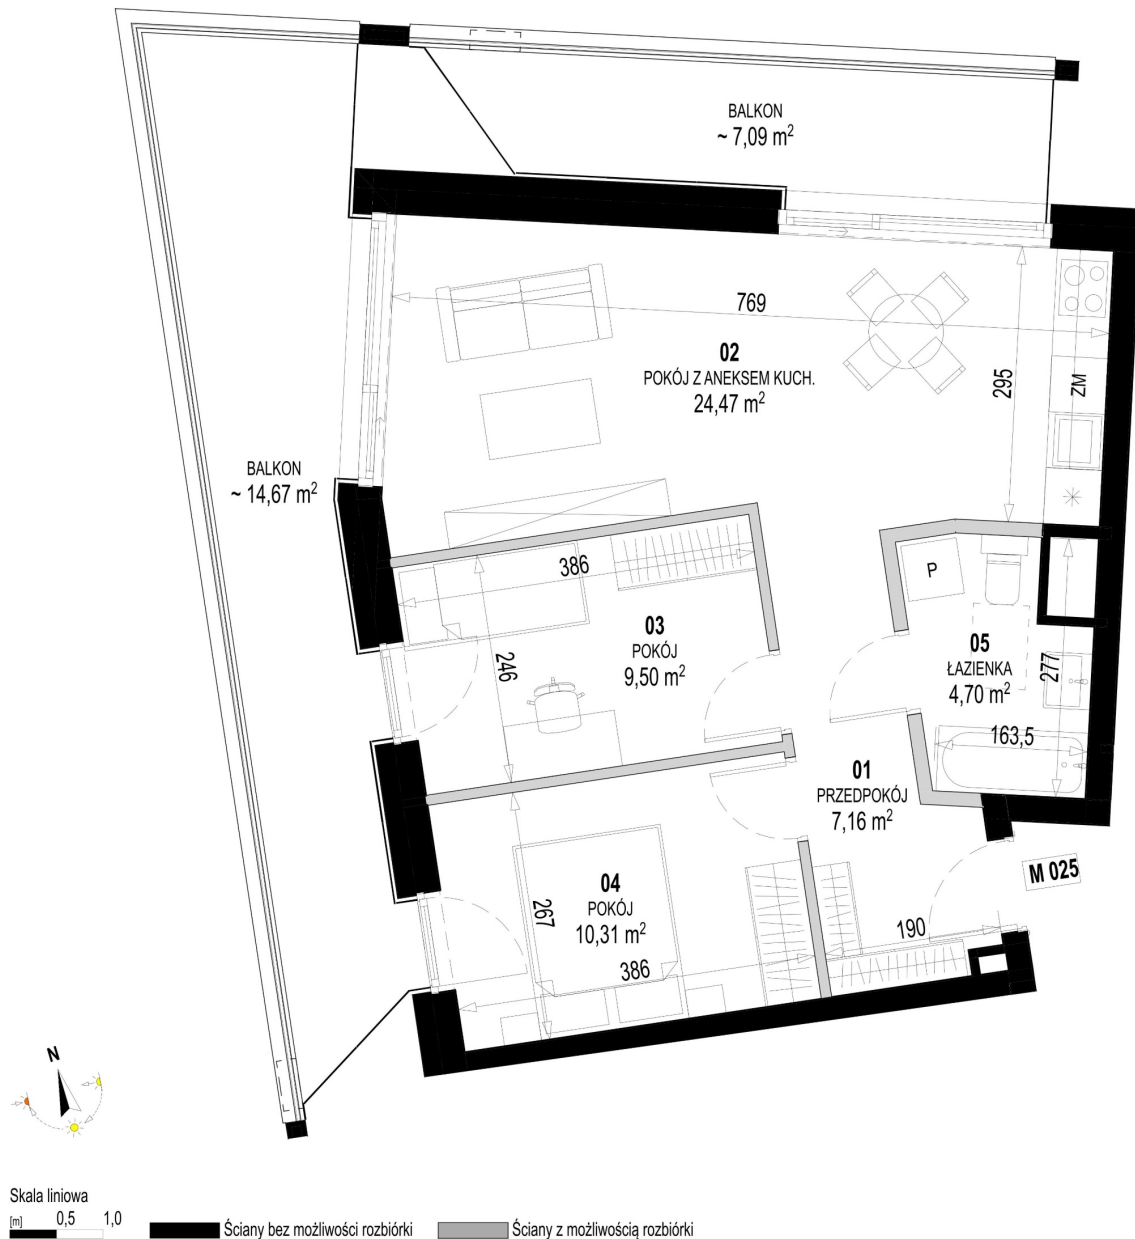

## Św. Rocha Bud.1 mieszkanie 25

Numer:	25
Klatka:	1
Piętro:	Piętro IV
Metraż:	56,14 m <sup>2</sup>
Pokoje:	3
Cena brutto / m <sup>2</sup> :	12 700 zł
Cena brutto:	712 978 zł
Dodatkowo:	Balkon ok.: 14,67 m <sup>2</sup> , Balkon ok.: 7,09 m <sup>2</sup>

Dane zawarte w powyższej karcie mieszkania są wyłącznie informacją handlową i nie stanowią oferty w rozumieniu Kodeksu Cywilnego. Karta została sporządzona w oparciu o projekt budowlany, mogą wystąpić niewielkie różnice w powierzchniach związane z koordynacją branżową. Powierzchnie podano z uwzględnieniem wypraw tynkarskich i wykończeń. Przedstawiona aranżacja mieszkania ma charakter poglądowy.