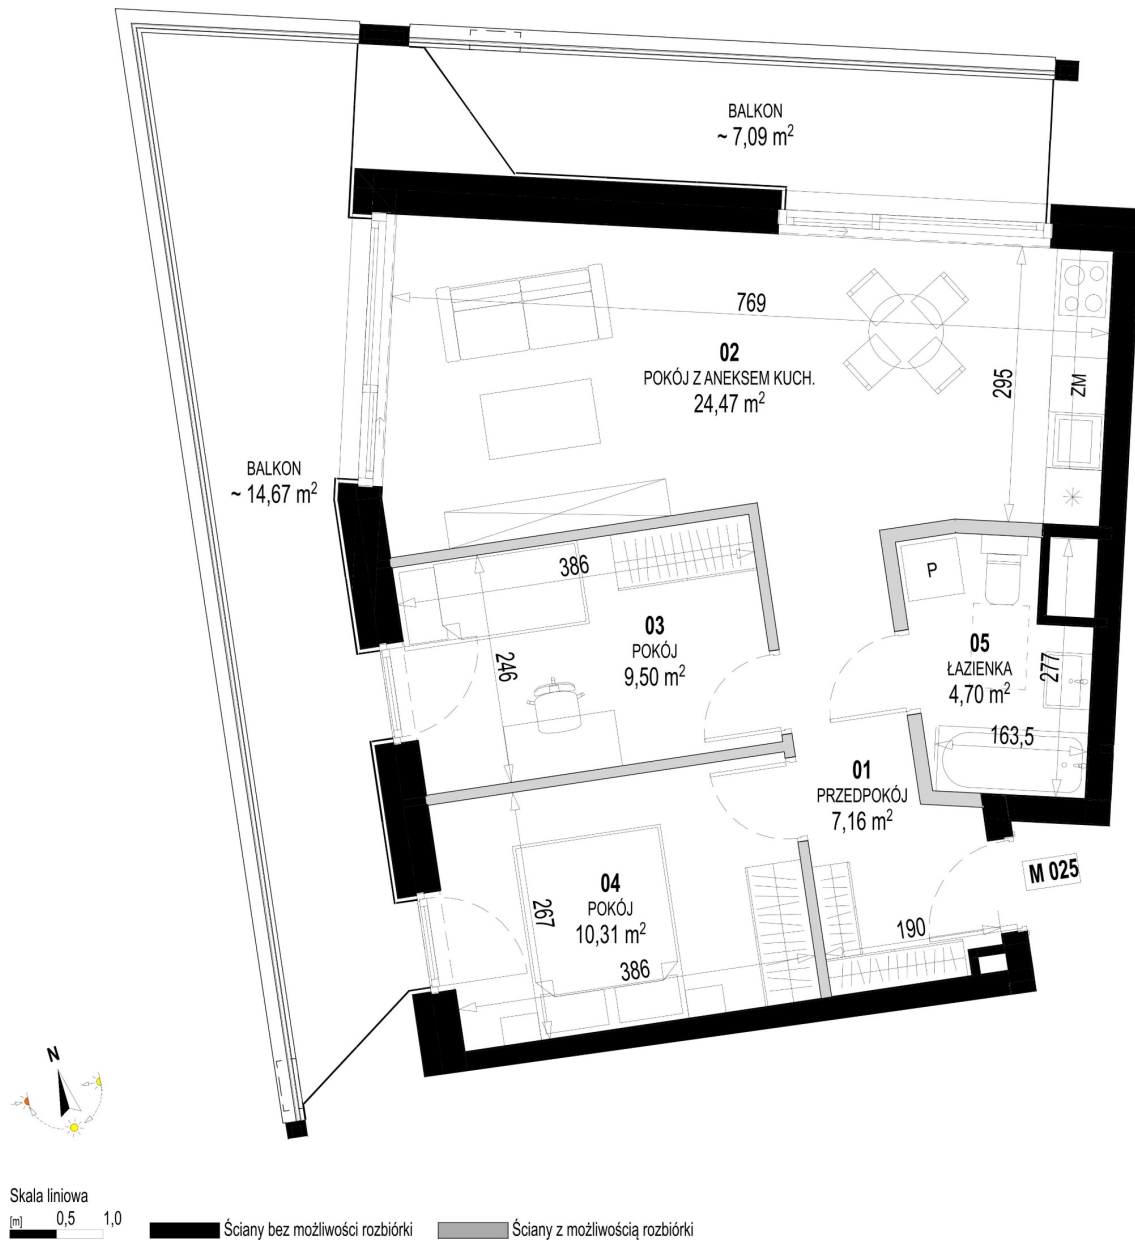

Św. Rocha Bud.1 mieszkanie 25

| | |
|-------------------|---|
| Numer: | 25 |
| Klatka: | 1 |
| Piętro: | Piętro IV |
| Metraż: | 56,14 m² |
| Pokoje: | 3 |
| Cena brutto / m²: | 12 700 zł |
| Cena brutto: | 712 978 zł |
| Dodatkowo: | Balkon ok.: 14,67 m² , Balkon ok.: 7,09 m² |

Dane zawarte w powyższej karcie mieszkania są wyłącznie informacją handlową i nie stanowią oferty w rozumieniu Kodeksu Cywilnego. Karta została sporządzona w oparciu o projekt budowlany, mogą wystąpić niewielkie różnice w powierzchniach związane z koordynacją branżową. Powierzchnie podano z uwzględnieniem wypraw tynkarskich i wykończeń. Przedstawiona aranżacja mieszkania ma charakter poglądowy.