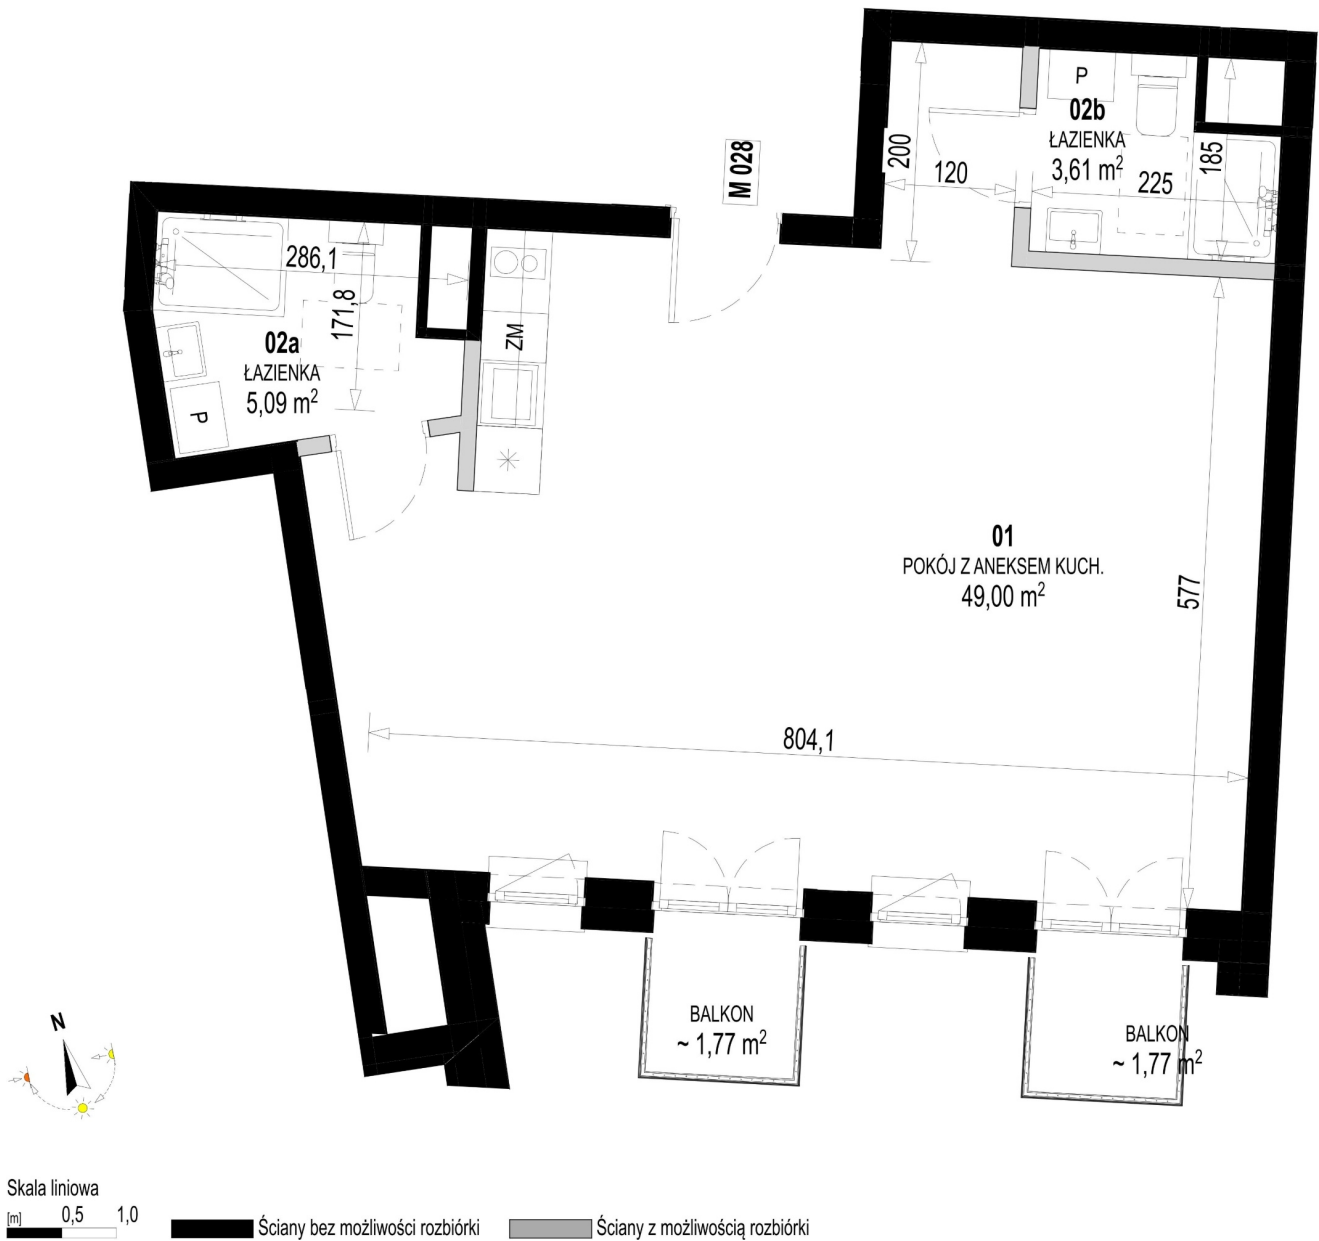

Św. Rocha Bud.1 mieszkanie 28

Numer:	28
Klatka:	1
Piętro:	Piętro IV
Metraż:	57,70 m²
Pokoje:	1
Cena brutto / m²:	11 500 zł
Cena brutto:	663 550 zł
Dodatkowo:	Balkon ok.: 1,77 m², Balkon ok.: 1,77 m²

Dane zawarte w powyższej karcie mieszkania są wyłącznie informacją handlową i nie stanowią oferty w rozumieniu Kodeksu Cywilnego. Karta została sporządzona w oparciu o projekt budowlany, mogą wystąpić niewielkie różnice w powierzchniach związane z koordynacją branżową. Powierzchnie podano z uwzględnieniem wypraw tynkarskich i wykończeń. Przedstawiona aranżacja mieszkania ma charakter poglądowy.