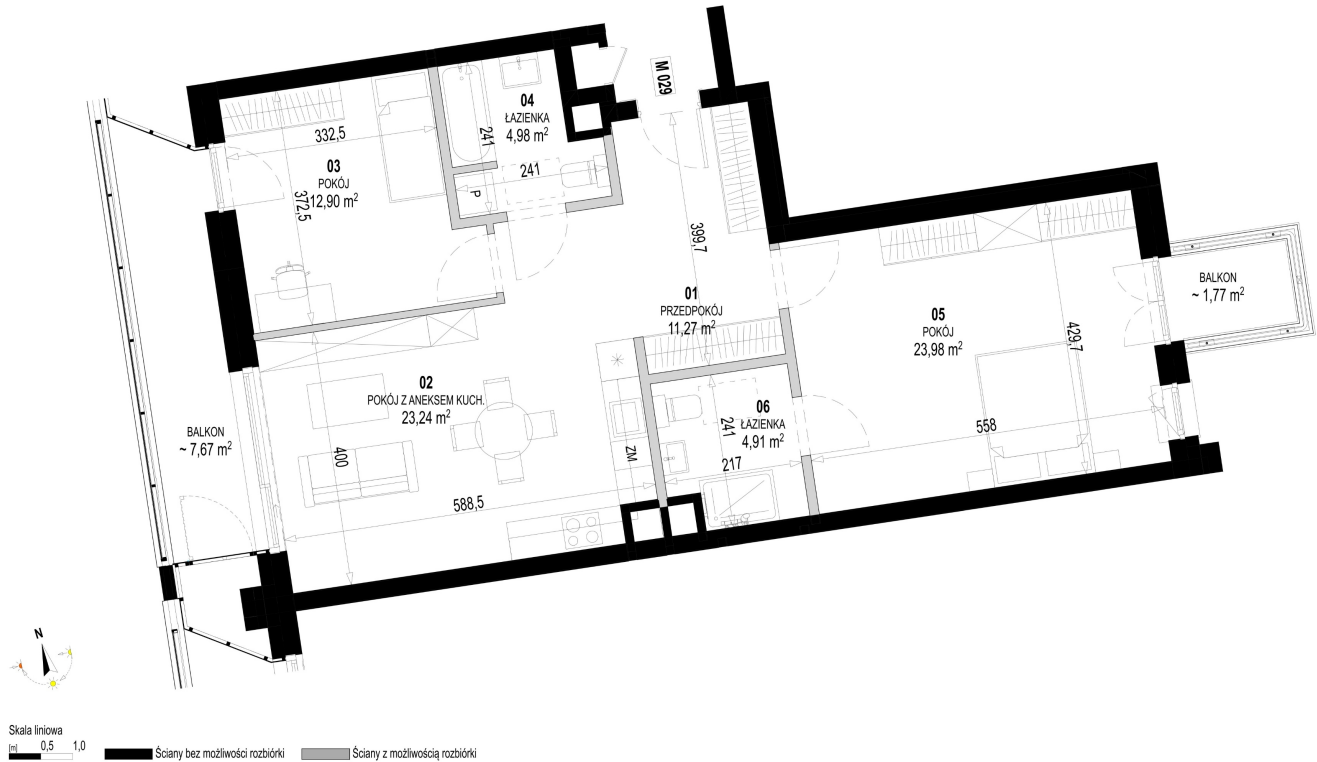

Św. Rocha Bud.1 mieszkanie 29

Numer:	29
Klatka:	1
Piętro:	Piętro V
Metraż:	81,28 m ²
Pokoje:	3
Cena brutto / m ² :	12 700 zł
Cena brutto:	1 032 256 zł
Dodatkowo:	Balkon ok.: 7,67 m ² , Balkon ok.: 1,77 m ²

Dane zawarte w powyższej karcie mieszkania są wyłącznie informacją handlową i nie stanowią oferty w rozumieniu Kodeksu Cywilnego. Karta została sporządzona w oparciu o projekt budowlany, mogą wystąpić niewielkie różnice w powierzchniach związane z koordynacją branżową. Powierzchnie podano z uwzględnieniem wypraw tynkarskich i wykończeń. Przedstawiona aranżacja mieszkania ma charakter poglądowy.