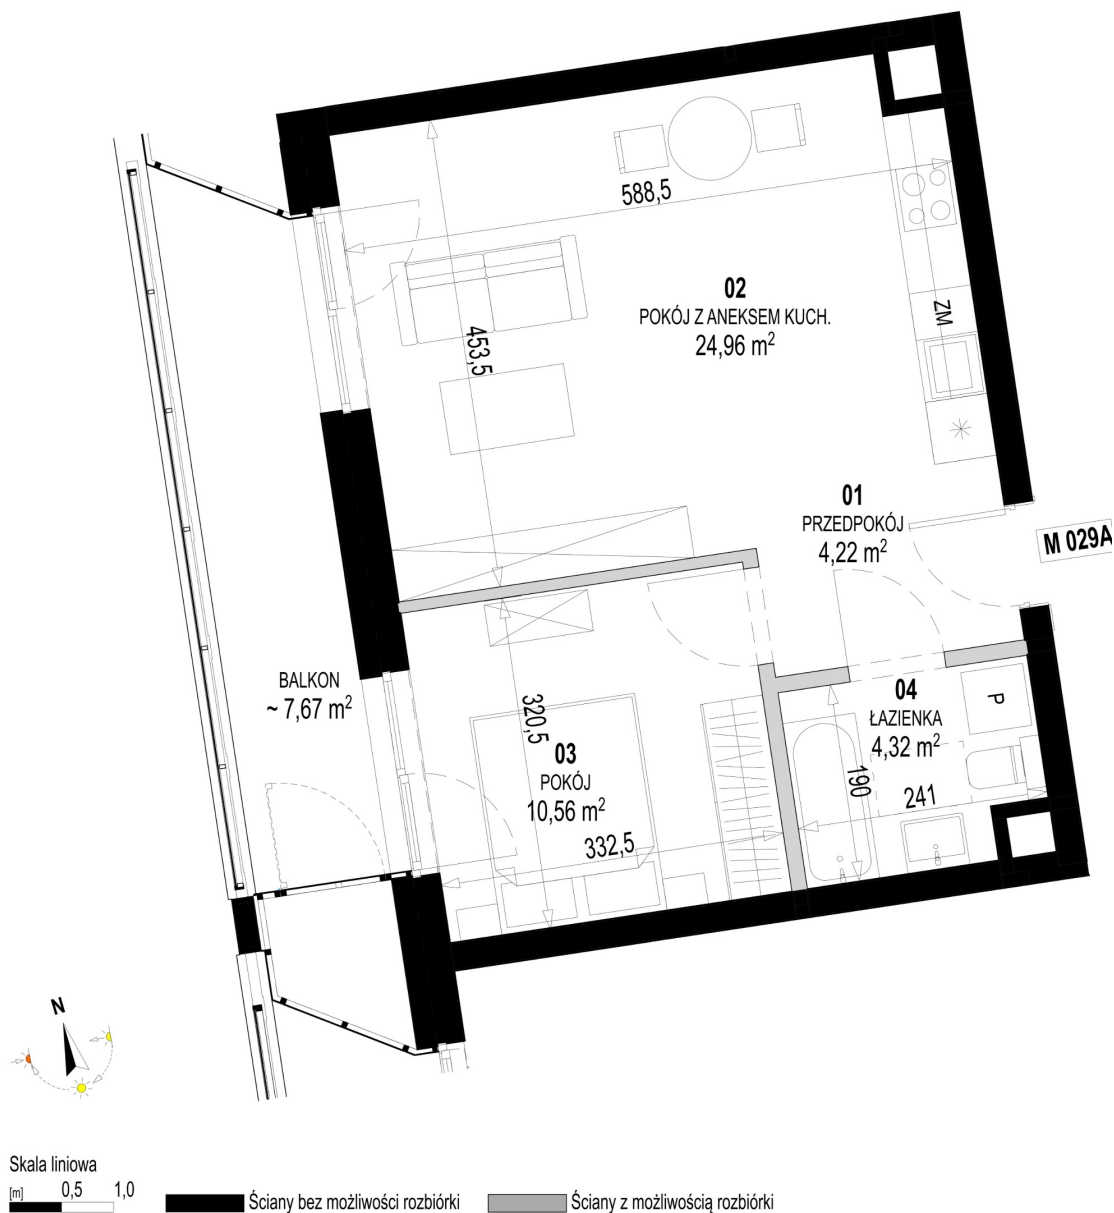

Św. Rocha Bud.1 mieszkanie 29A

Numer:	29A
Klatka:	1
Piętro:	Piętro V
Metraż:	44,06 m ²
Cena brutto / m ² :	12 700 zł
Cena brutto:	559 562 zł
Dodatkowo:	Balkon ok.: 7,67 m ²

Dane zawarte w powyższej karcie mieszkania są wyłącznie informacją handlową i nie stanowią oferty w rozumieniu Kodeksu Cywilnego. Karta została sporządzona w oparciu o projekt budowlany, mogą wystąpić niewielkie różnice w powierzchniach związane z koordynacją branżową. Powierzchnie podano z uwzględnieniem wypraw tynkarskich i wykończeń. Przedstawiona aranżacja mieszkania ma charakter poglądowy.