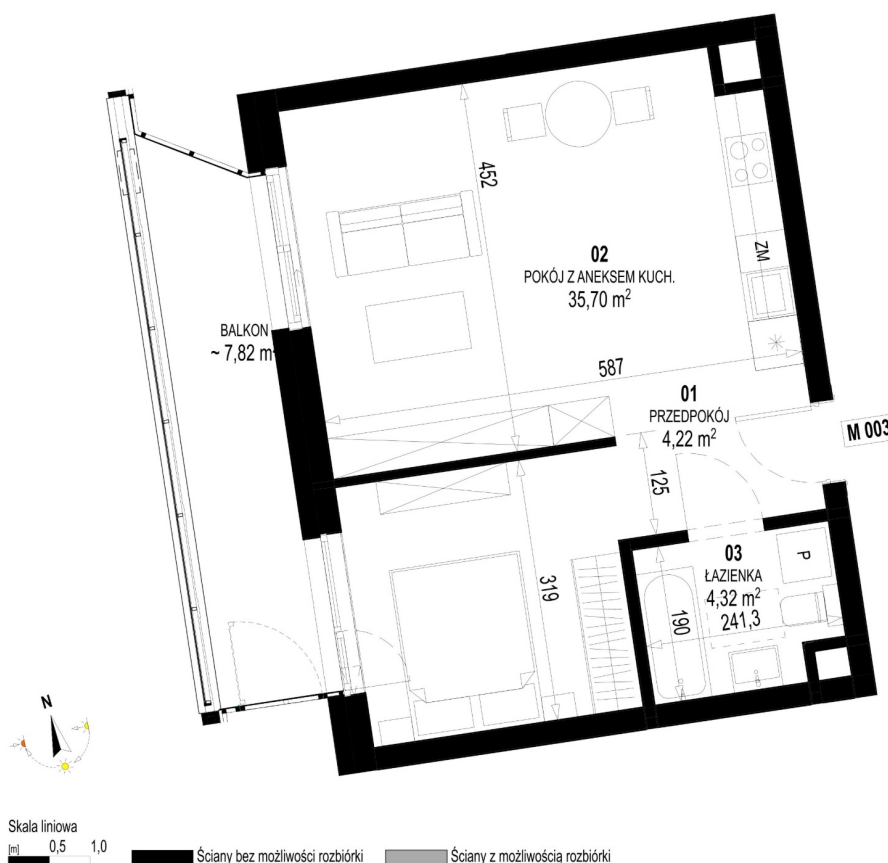

Św. Rocha Bud.1 mieszkanie 3

Numer:	3
Klatka:	1
Piętro:	Piętro I
Metraż:	44,06 m ²
Pokoje:	1
Cena brutto / m ² :	12 300 zł
Cena brutto:	541 938 zł
Dodatkowo:	Balkon ok.: 7,82 m ²

Dane zawarte w powyższej karcie mieszkania są wyłącznie informacją handlową i nie stanowią oferty w rozumieniu Kodeksu Cywilnego. Karta została sporządzona w oparciu o projekt budowlany, mogą wystąpić niewielkie różnice w powierzchniach związane z koordynacją branżową. Powierzchnie podano z uwzględnieniem wypraw tynkarskich i wykończeń. Przedstawiona aranżacja mieszkania ma charakter poglądowy.