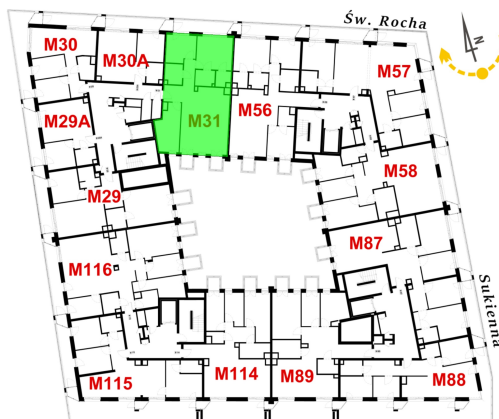

Św. Rocha Bud.1 mieszkanie 31

Numer:	31
Klatka:	1
Piętro:	Piętro V
Metraż:	104,57 m ²
Pokoje:	4
Cena brutto / m ² :	12 000 zł
Cena brutto:	1 254 840 zł
Dodatkowo:	Balkon ok.: 7,82 m ² , Balkon ok.: 1,77 m ² , Balkon ok.: 1,77 m ²

Dane zawarte w powyższej karcie mieszkania są wyłącznie informacją handlową i nie stanowią oferty w rozumieniu Kodeksu Cywilnego. Karta została sporządzona w oparciu o projekt budowlany, mogą wystąpić niewielkie różnice w powierzchniach związane z koordynacją branżową. Powierzchnie podano z uwzględnieniem wypraw tynkarskich i wykończeń. Przedstawiona aranżacja mieszkania ma charakter poglądowy.