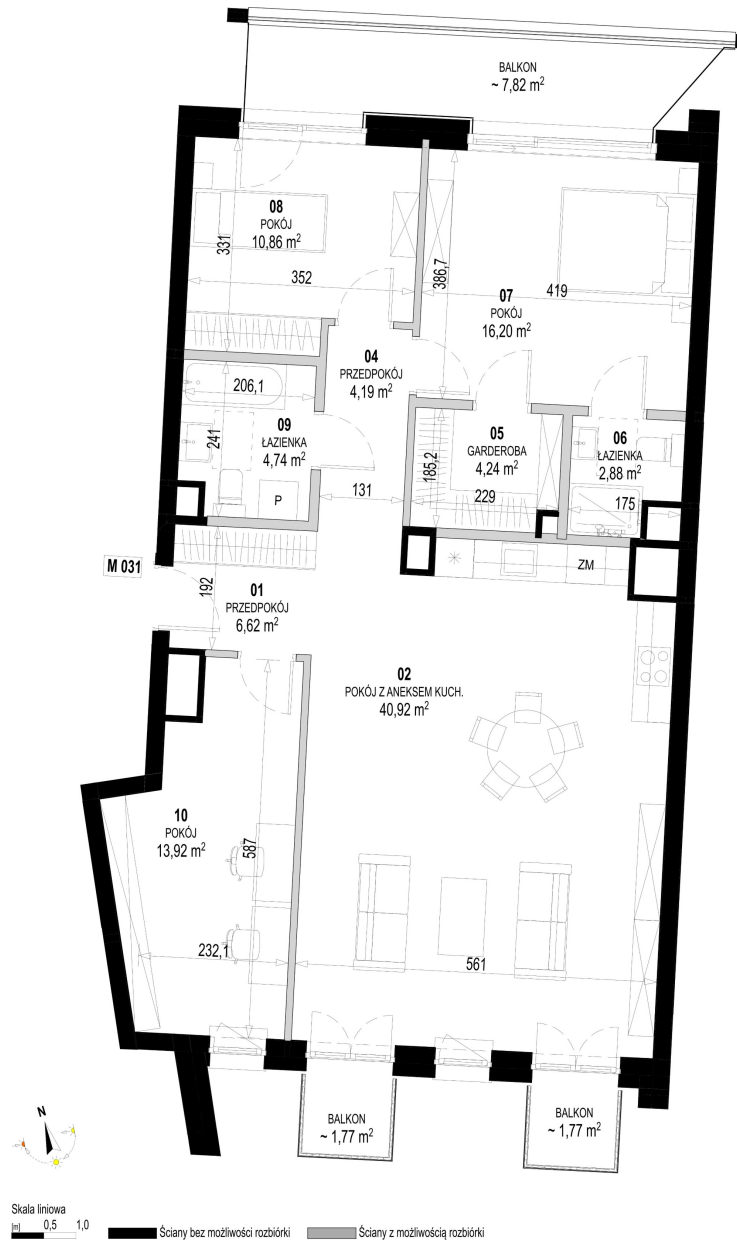

Św. Rocha Bud.1 mieszkanie 31

Numer:	31
Klatka:	1
Piętro:	Piętro V
Metraż:	104,57 m ²
Pokoje:	4
Cena brutto / m ² :	12 000 zł
Cena brutto:	1 254 840 zł
Dodatkowo:	Balkon ok.: 7,82 m ² , Balkon ok.: 1,77 m ² , Balkon ok.: 1,77 m ²

Dane zawarte w powyższej karcie mieszkania są wyłącznie informacją handlową i nie stanowią oferty w rozumieniu Kodeksu Cywilnego. Karta została sporządzona w oparciu o projekt budowlany, mogą wystąpić niewielkie różnice w powierzchniach związane z koordynacją branżową. Powierzchnie podano z uwzględnieniem wypraw tynkarskich i wykończeń. Przedstawiona aranżacja mieszkania ma charakter poglądowy.