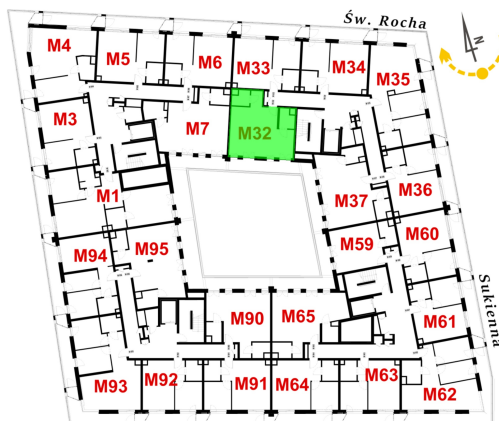

Św. Rocha Bud.1 mieszkanie 32

Numer:	32
Klatka:	2
Piętro:	Piętro I
Metraż:	48,58 m ²
Pokoje:	1
Cena brutto / m ² :	11 400 zł
Cena brutto:	553 812 zł
Dodatkowo:	Taras ok.: 11,59 m ²

Dane zawarte w powyższej karcie mieszkania są wyłącznie informacją handlową i nie stanowią oferty w rozumieniu Kodeksu Cywilnego. Karta została sporządzona w oparciu o projekt budowlany, mogą wystąpić niewielkie różnice w powierzchniach związane z koordynacją branżową. Powierzchnie podano z uwzględnieniem wypraw tynkarskich i wykończeń. Przedstawiona aranżacja mieszkania ma charakter poglądowy.