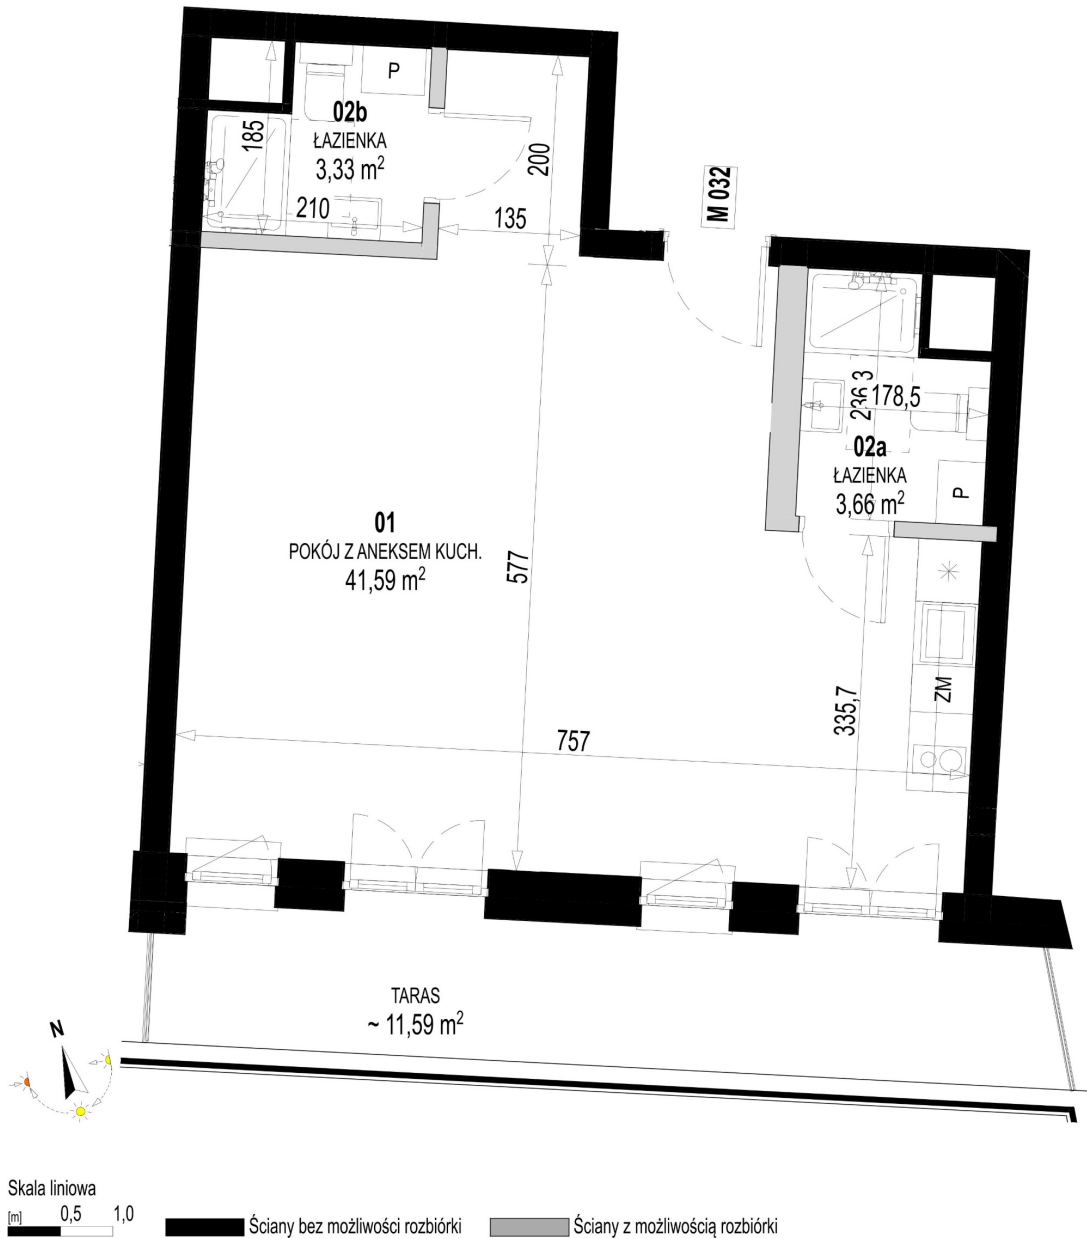

Św. Rocha Bud.1 mieszkanie 32

Numer:	32
Klatka:	2
Piętro:	Piętro I
Metraż:	48,58 m ²
Pokoje:	1
Cena brutto / m ² :	11 400 zł
Cena brutto:	553 812 zł
Dodatkowo:	Taras ok.: 11,59 m ²

Dane zawarte w powyższej karcie mieszkania są wyłącznie informacją handlową i nie stanowią oferty w rozumieniu Kodeksu Cywilnego. Karta została sporządzona w oparciu o projekt budowlany, mogą wystąpić niewielkie różnice w powierzchniach związane z koordynacją branżową. Powierzchnie podano z uwzględnieniem wypraw tynkarskich i wykończeń. Przedstawiona aranżacja mieszkania ma charakter poglądowy.