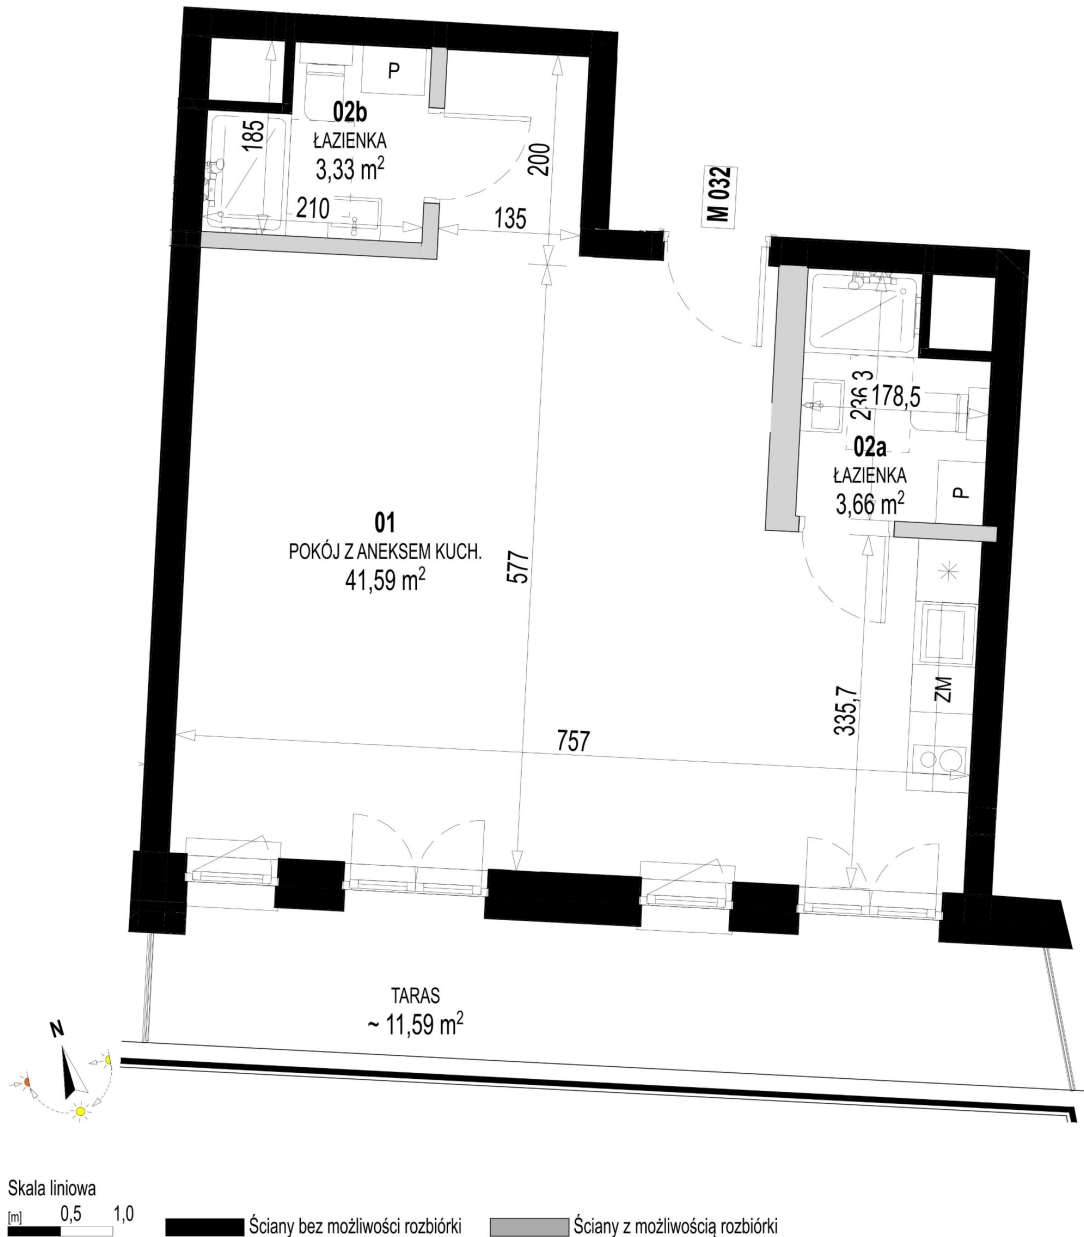

Św. Rocha Bud.1 mieszkanie 32

Numer:	32
Klatka:	2
Piętro:	Piętro I
Metraż:	48,58 m ²
Pokoje:	1
Cena brutto / m ² :	11 400 zł
Cena brutto:	553 812 zł
Dodatkowo:	Taras ok.: 11,59 m ²

Dane zawarte w powyższej karcie mieszkania są wyłącznie informacją handlową i nie stanowią oferty w rozumieniu Kodeksu Cywilnego. Karta została sporządzona w oparciu o projekt budowlany, mogą wystąpić niewielkie różnice w powierzchniach związane z koordynacją branżową. Powierzchnie podano z uwzględnieniem wypraw tynkarskich i wykończeń. Przedstawiona aranżacja mieszkania ma charakter poglądowy.