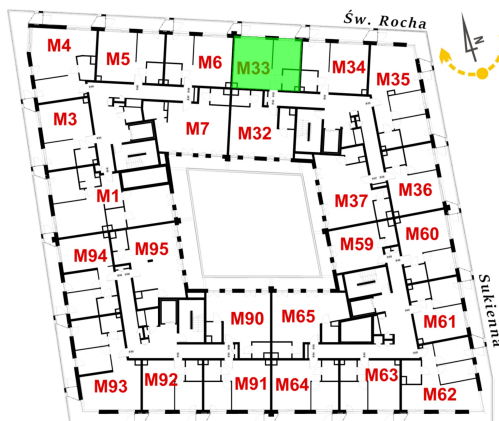

Św. Rocha Bud.1 mieszkanie 33

Numer:	33
Klatka:	2
Piętro:	Piętro I
Metraż:	44,24 m²
Pokoje:	1
Cena brutto / m²:	12 300 zł
Cena brutto:	544 152 zł
Dodatkowo:	Balkon ok.: 7,82 m²

Dane zawarte w powyższej karcie mieszkania są wyłącznie informacją handlową i nie stanowią oferty w rozumieniu Kodeksu Cywilnego. Karta została sporządzona w oparciu o projekt budowlany, mogą wystąpić niewielkie różnice w powierzchniach związane z koordynacją branżową. Powierzchnie podano z uwzględnieniem wypraw tynkarskich i wykończeń. Przedstawiona aranżacja mieszkania ma charakter poglądowy.