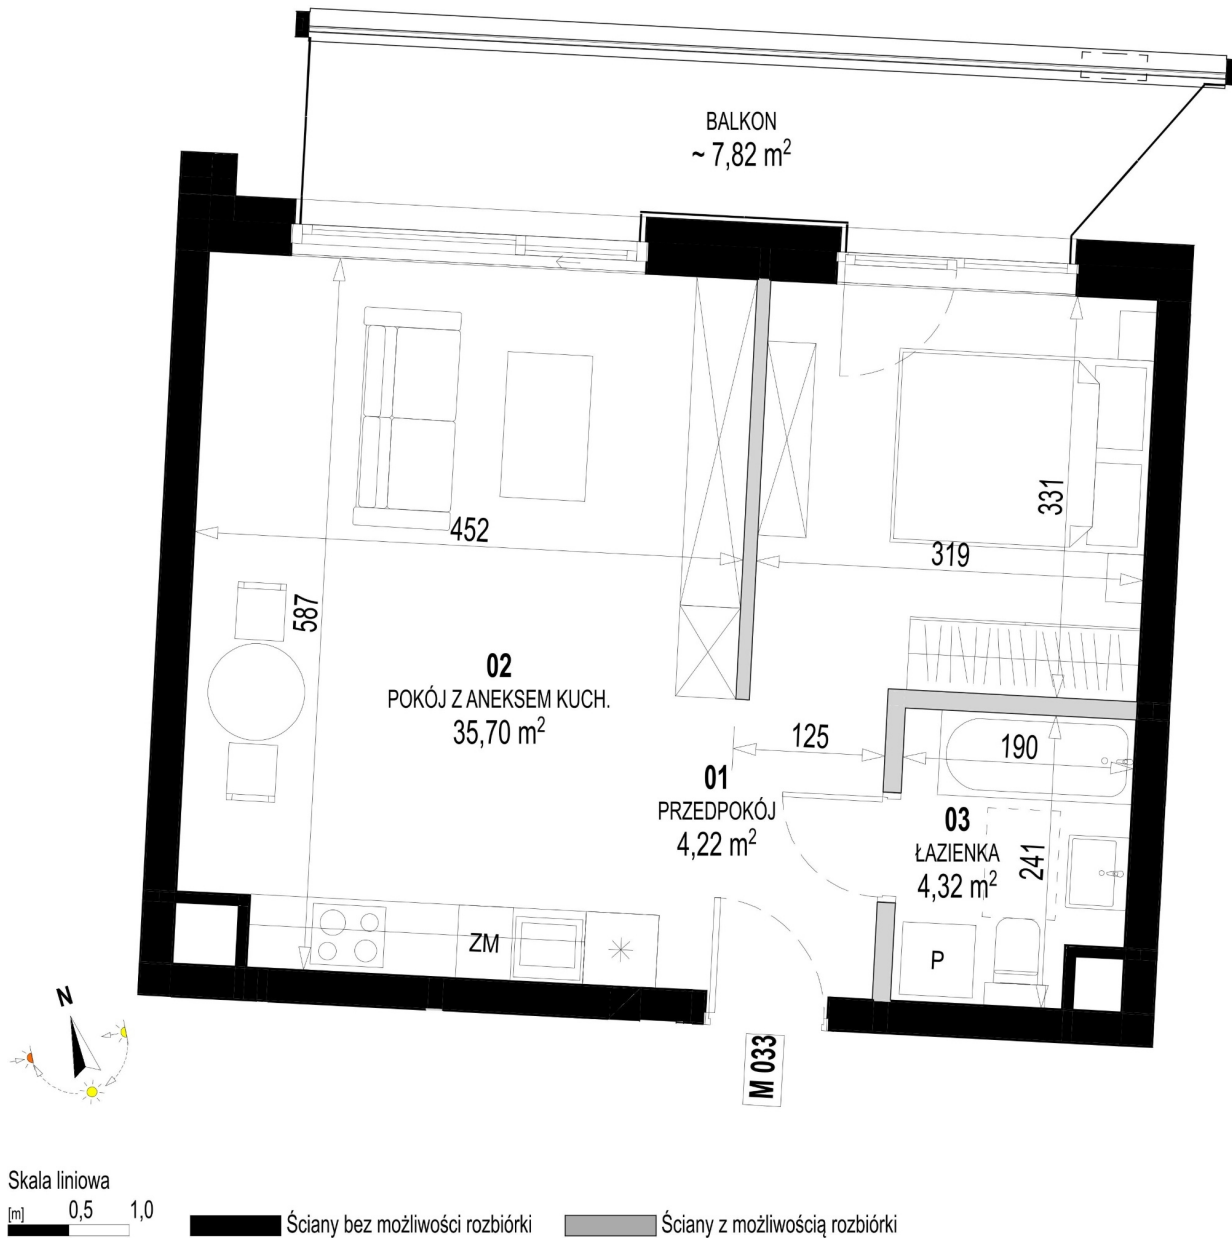

Św. Rocha Bud.1 mieszkanie 33

Numer:	33
Klatka:	2
Piętro:	Piętro I
Metraż:	44,24 m²
Pokoje:	1
Cena brutto / m²:	12 300 zł
Cena brutto:	544 152 zł
Dodatkowo:	Balkon ok.: 7,82 m²

Dane zawarte w powyższej karcie mieszkania są wyłącznie informacją handlową i nie stanowią oferty w rozumieniu Kodeksu Cywilnego. Karta została sporządzona w oparciu o projekt budowlany, mogą wystąpić niewielkie różnice w powierzchniach związane z koordynacją branżową. Powierzchnie podano z uwzględnieniem wypraw tynkarskich i wykończeń. Przedstawiona aranżacja mieszkania ma charakter poglądowy.