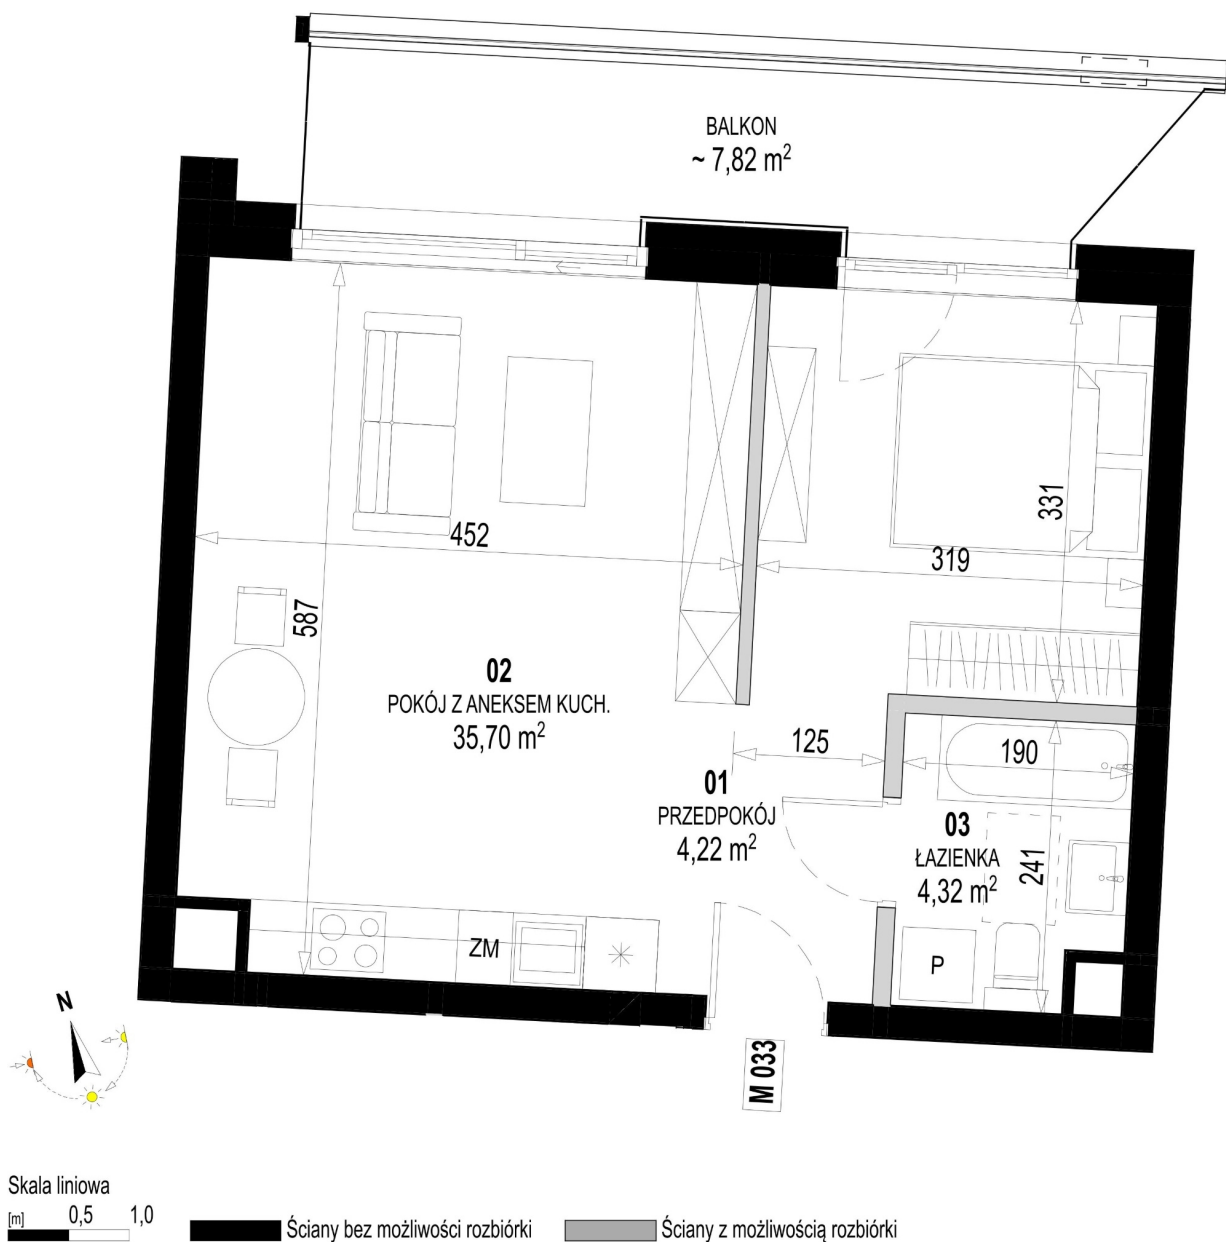

Św. Rocha Bud.1 mieszkanie 33

Numer:	33
Klatka:	2
Piętro:	Piętro I
Metraż:	44,24 m²
Pokoje:	1
Cena brutto / m²:	12 300 zł
Cena brutto:	544 152 zł
Dodatkowo:	Balkon ok.: 7,82 m²

Dane zawarte w powyższej karcie mieszkania są wyłącznie informacją handlową i nie stanowią oferty w rozumieniu Kodeksu Cywilnego. Karta została sporządzona w oparciu o projekt budowlany, mogą wystąpić niewielkie różnice w powierzchniach związane z koordynacją branżową. Powierzchnie podano z uwzględnieniem wypraw tynkarskich i wykończeń. Przedstawiona aranżacja mieszkania ma charakter poglądowy.