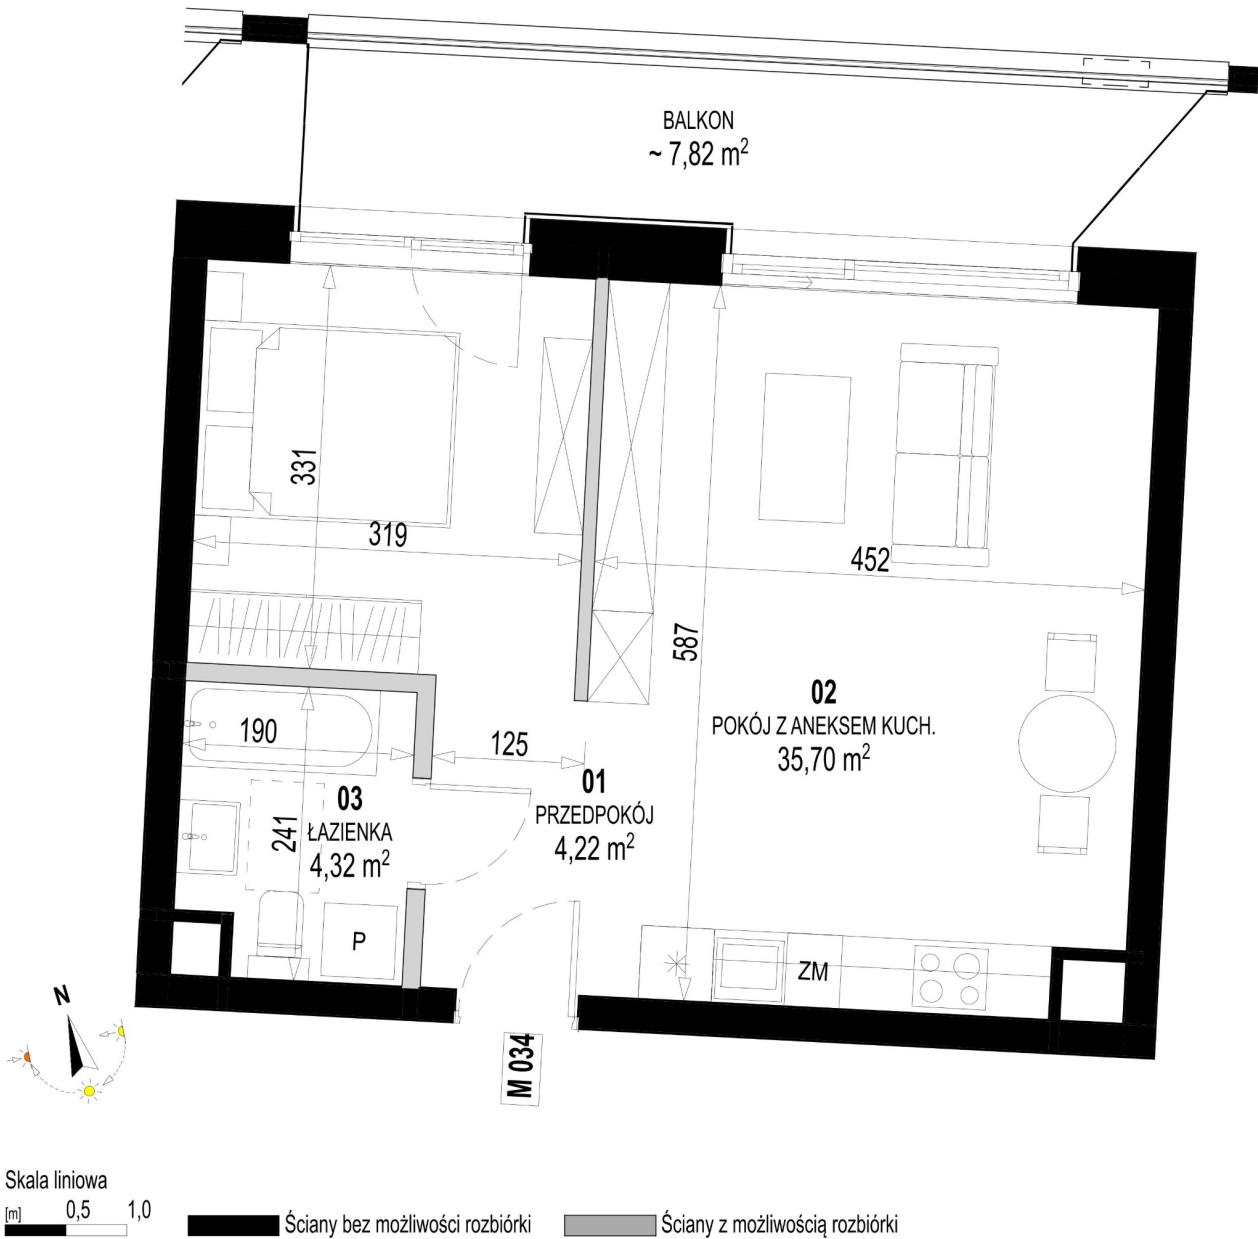

Św. Rocha Bud.1 mieszkanie 34

Numer:	34
Klatka:	2
Piętro:	Piętro I
Metraż:	44,24 m ²
Pokoje:	1
Cena brutto / m ² :	12 300 zł
Cena brutto:	544 152 zł
Dodatkowo:	Balkon ok.: 7,82 m ²

Dane zawarte w powyższej karcie mieszkania są wyłącznie informacją handlową i nie stanowią oferty w rozumieniu Kodeksu Cywilnego. Karta została sporządzona w oparciu o projekt budowlany, mogą wystąpić niewielkie różnice w powierzchniach związane z koordynacją branżową. Powierzchnie podano z uwzględnieniem wypraw tynkarskich i wykończeń. Przedstawiona aranżacja mieszkania ma charakter poglądowy.