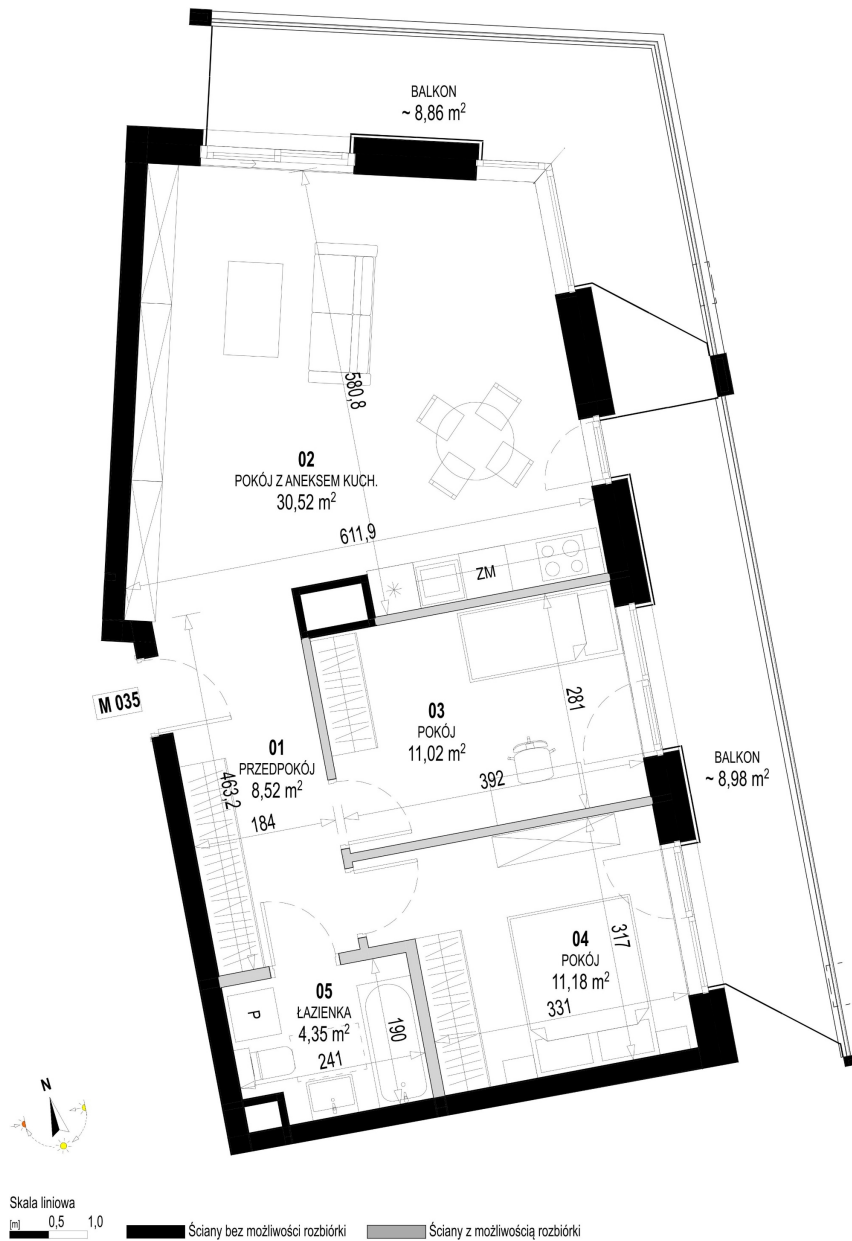

## Św. Rocha Bud.1 mieszkanie 35

|                   |  |
|-------------------|--|
| Numer:            | 35   |
| Klatka:           | 2  |
| Piętro:           | Piętro I                                     |
| Metraż:           | 65,59 m²                                     |
| Pokoje:           | 3  |
| Cena brutto / m²: | 12 500 zł                                    |
| Cena brutto:      | 819 875 zł                                   |
| Dodatkowo:        | Balkon ok.: 7,07 m² ,<br>Balkon ok.: 8,98 m² |

Dane zawarte w powyższej karcie mieszkania są wyłącznie informacją handlową i nie stanowią oferty w rozumieniu Kodeksu Cywilnego. Karta została sporządzona w oparciu o projekt budowlany, mogą wystąpić niewielkie różnice w powierzchniach związane z koordynacją branżową. Powierzchnie podano z uwzględnieniem wypraw tynkarskich i wykończeń. Przedstawiona aranżacja mieszkania ma charakter poglądowy.