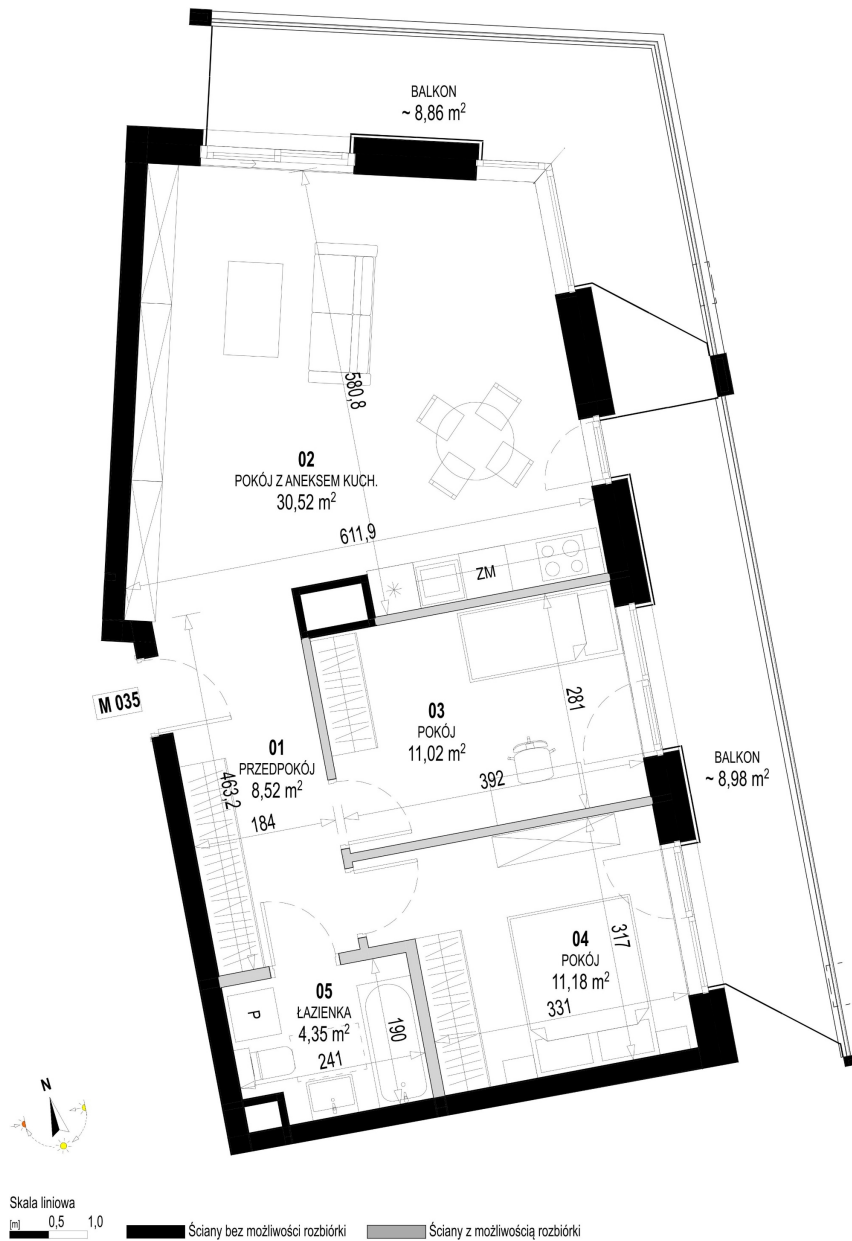

## Św. Rocha Bud.1 mieszkanie 35

Numer:	35
Klatka:	2
Piętro:	Piętro I
Metraż:	65,59 m <sup>2</sup>
Pokoje:	3
Cena brutto / m <sup>2</sup> :	12 500 zł
Cena brutto:	819 875 zł
Dodatkowo:	Balkon ok.: 7,07 m <sup>2</sup> , Balkon ok.: 8,98 m <sup>2</sup>

Dane zawarte w powyższej karcie mieszkania są wyłącznie informacją handlową i nie stanowią oferty w rozumieniu Kodeksu Cywilnego. Karta została sporządzona w oparciu o projekt budowlany, mogą wystąpić niewielkie różnice w powierzchniach związane z koordynacją branżową. Powierzchnie podano z uwzględnieniem wypraw tynkarskich i wykończeń. Przedstawiona aranżacja mieszkania ma charakter poglądowy.