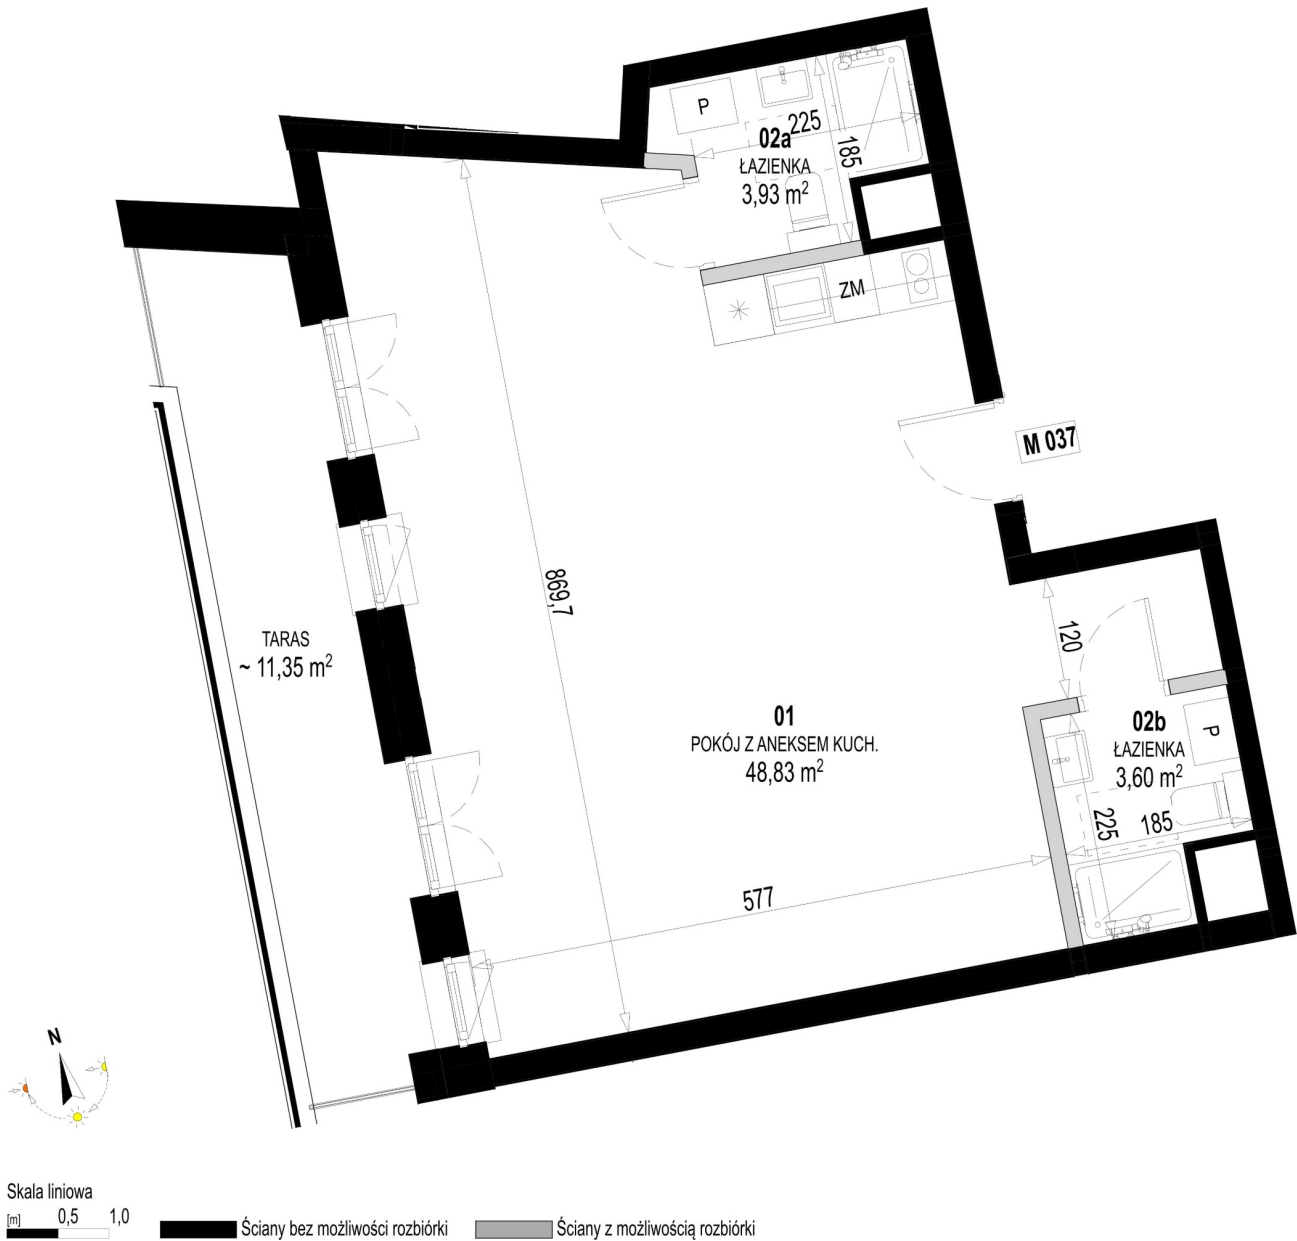

Św. Rocha Bud.1 mieszkanie 37

Numer:	37
Klatka:	2
Piętro:	Piętro I
Metraż:	56,36 m ²
Pokoje:	1
Cena brutto / m ² :	11 300 zł
Cena brutto:	636 868 zł
Dodatkowo:	Taras ok.: 11,35 m ²

Dane zawarte w powyższej karcie mieszkania są wyłącznie informacją handlową i nie stanowią oferty w rozumieniu Kodeksu Cywilnego. Karta została sporządzona w oparciu o projekt budowlany, mogą wystąpić niewielkie różnice w powierzchniach związane z koordynacją branżową. Powierzchnie podano z uwzględnieniem wypraw tynkarskich i wykończeń. Przedstawiona aranżacja mieszkania ma charakter poglądowy.