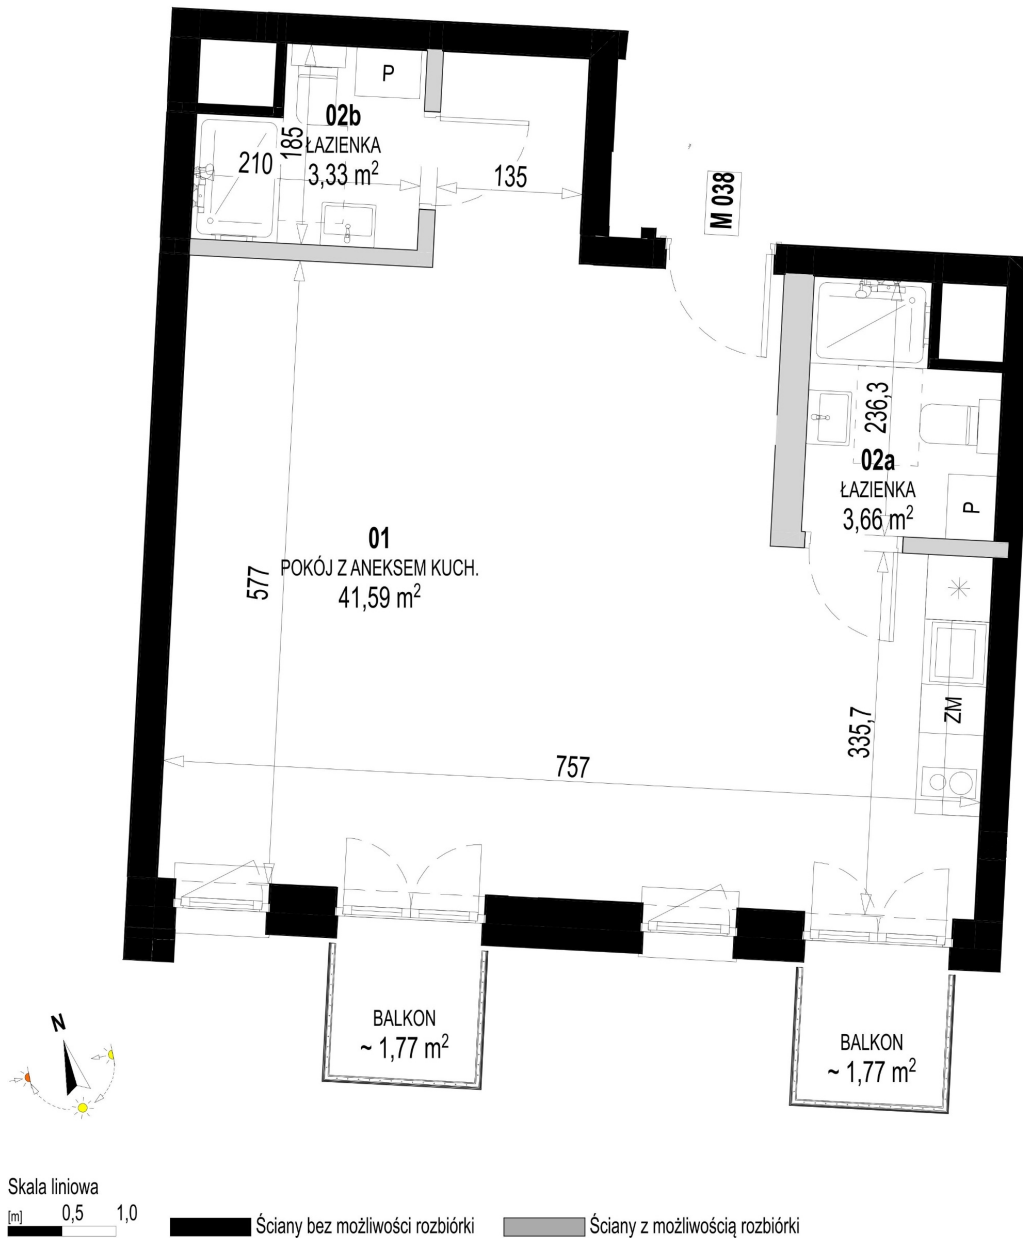

Św. Rocha Bud.1 mieszkanie 38

Numer:	38
Klatka:	2
Piętro:	Piętro II
Metraż:	48,58 m ²
Pokoje:	1
Cena brutto / m ² :	11 500 zł
Cena brutto:	558 670 zł
Dodatkowo:	Balkon ok.: 1,77 m ² , Balkon ok.: 1,77 m ²

Dane zawarte w powyższej karcie mieszkania są wyłącznie informacją handlową i nie stanowią oferty w rozumieniu Kodeksu Cywilnego. Karta została sporządzona w oparciu o projekt budowlany, mogą wystąpić niewielkie różnice w powierzchniach związane z koordynacją branżową. Powierzchnie podano z uwzględnieniem wypraw tynkarskich i wykończeń. Przedstawiona aranżacja mieszkania ma charakter poglądowy.