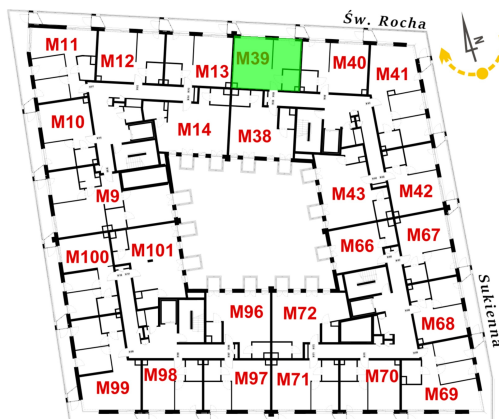

Św. Rocha Bud.1 mieszkanie 39

Skala liniowa

[m] 0,5 1,0

Ściany bez możliwości rozbiórki

Ściany z możliwością rozbiórki

Numer:	39
Klatka:	2
Piętro:	Piętro II
Metraż:	44,24 m²
Pokoje:	1
Cena brutto / m²:	12 400 zł
Cena brutto:	548 576 zł
Dodatkowo:	Balkon ok.: 7,82 m²

Dane zawarte w powyższej karcie mieszkania są wyłącznie informacją handlową i nie stanowią oferty w rozumieniu Kodeksu Cywilnego. Karta została sporządzona w oparciu o projekt budowlany, mogą wystąpić niewielkie różnice w powierzchniach związane z koordynacją branżową. Powierzchnie podano z uwzględnieniem wypraw tynkarskich i wykończeń. Przedstawiona aranżacja mieszkania ma charakter poglądowy.