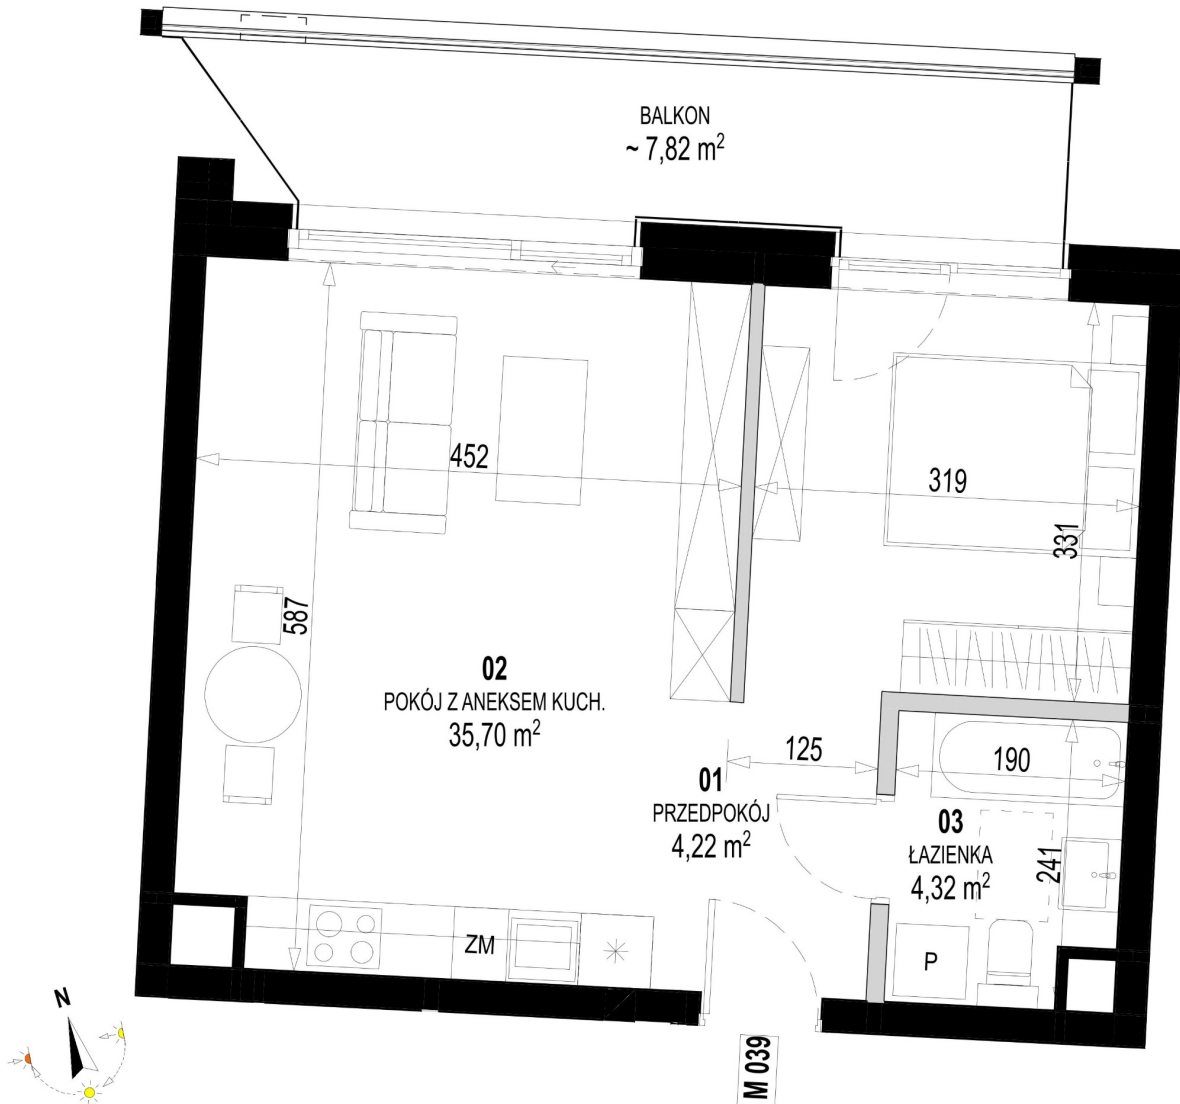

Św. Rocha Bud.1 mieszkanie 39

Skala liniowa

[m] 0,5 1,0

Ściany bez możliwości rozbiórki

Ściany z możliwością rozbiórki

Numer:	39
Klatka:	2
Piętro:	Piętro II
Metraż:	44,24 m²
Pokoje:	1
Cena brutto / m²:	12 400 zł
Cena brutto:	548 576 zł
Dodatkowo:	Balkon ok.: 7,82 m²

Dane zawarte w powyższej karcie mieszkania są wyłącznie informacją handlową i nie stanowią oferty w rozumieniu Kodeksu Cywilnego. Karta została sporządzona w oparciu o projekt budowlany, mogą wystąpić niewielkie różnice w powierzchniach związane z koordynacją branżową. Powierzchnie podano z uwzględnieniem wypraw tynkarskich i wykończeń. Przedstawiona aranżacja mieszkania ma charakter poglądowy.