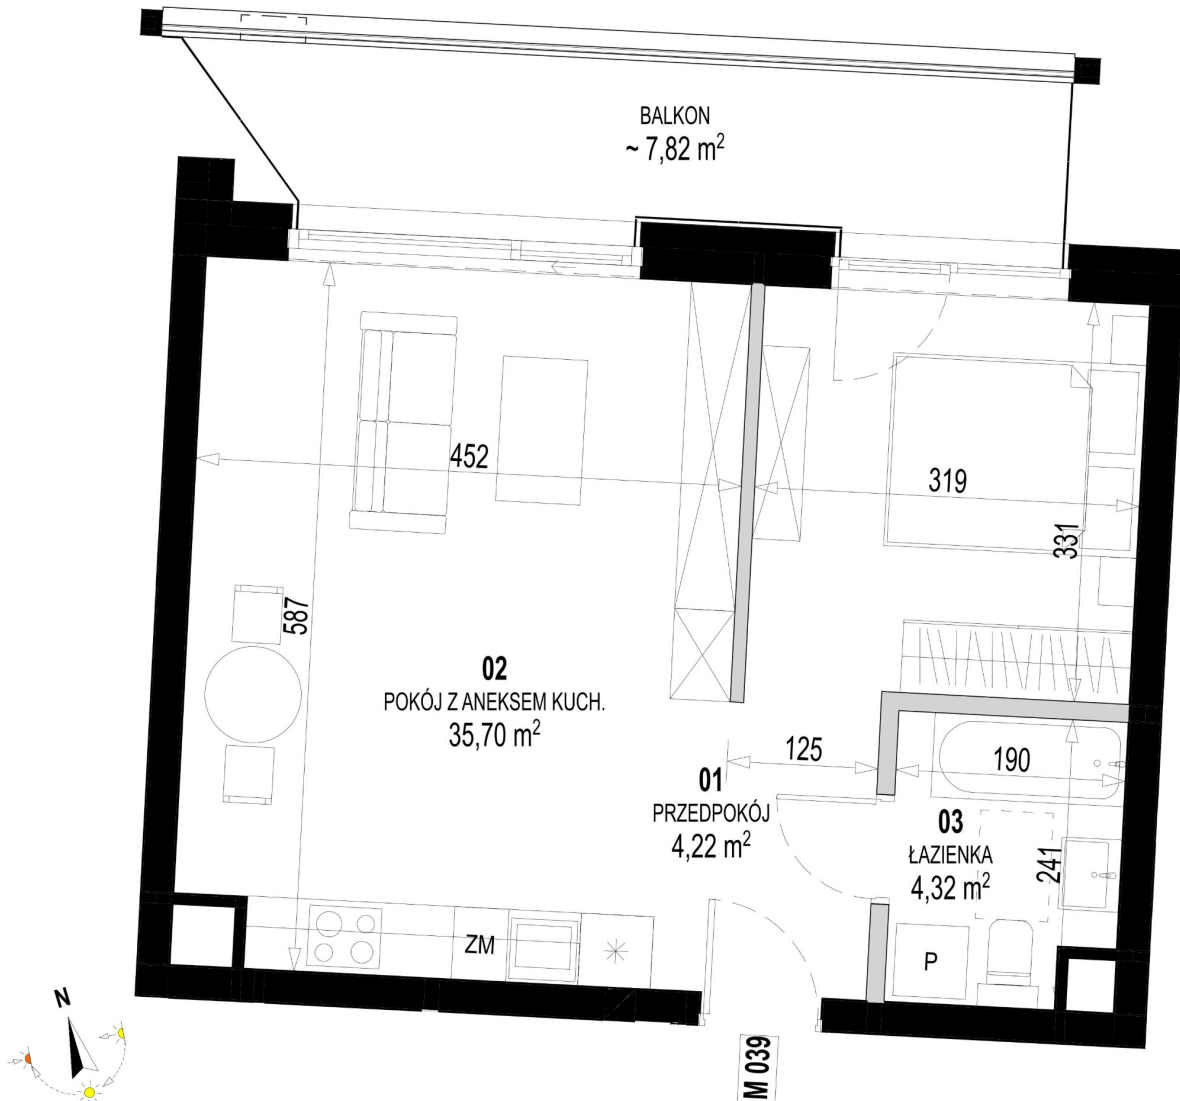

## Św. Rocha Bud.1 mieszkanie 39

Skala liniowa

[m] 0,5 1,0

■ Ściany bez możliwości rozbiórki

■ Ściany z możliwością rozbiórki

Numer:	39
Klatka:	2
Piętro:	Piętro II
Metraż:	44,24 m²
Pokoje:	1
Cena brutto / m²:	12 400 zł
Cena brutto:	548 576 zł
Dodatkowo:	Balkon ok.: 7,82 m²

Dane zawarte w powyższej karcie mieszkania są wyłącznie informacją handlową i nie stanowią oferty w rozumieniu Kodeksu Cywilnego. Karta została sporządzona w oparciu o projekt budowlany, mogą wystąpić niewielkie różnice w powierzchniach związane z koordynacją branżową. Powierzchnie podano z uwzględnieniem wypraw tynkarskich i wykończeń. Przedstawiona aranżacja mieszkania ma charakter poglądowy.