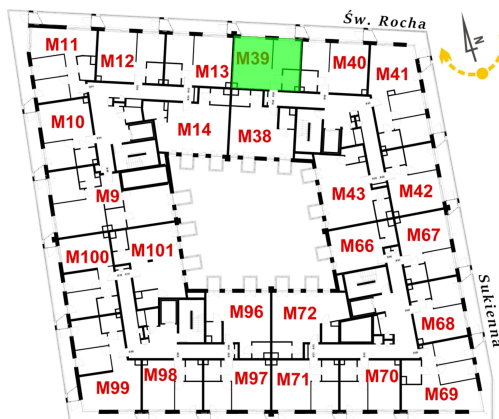

## Św. Rocha Bud.1 mieszkanie 39

Skala liniowa

[m] 0,5 1,0

■ Ściany bez możliwości rozbiórki

■ Ściany z możliwością rozbiórki

Numer:	39
Klatka:	2
Piętro:	Piętro II
Metraż:	44,24 m²
Pokoje:	1
Cena brutto / m²:	12 400 zł
Cena brutto:	548 576 zł
Dodatkowo:	Balkon ok.: 7,82 m²

Dane zawarte w powyższej karcie mieszkania są wyłącznie informacją handlową i nie stanowią oferty w rozumieniu Kodeksu Cywilnego. Karta została sporządzona w oparciu o projekt budowlany, mogą wystąpić niewielkie różnice w powierzchniach związane z koordynacją branżową. Powierzchnie podano z uwzględnieniem wypraw tynkarskich i wykończeń. Przedstawiona aranżacja mieszkania ma charakter poglądowy.