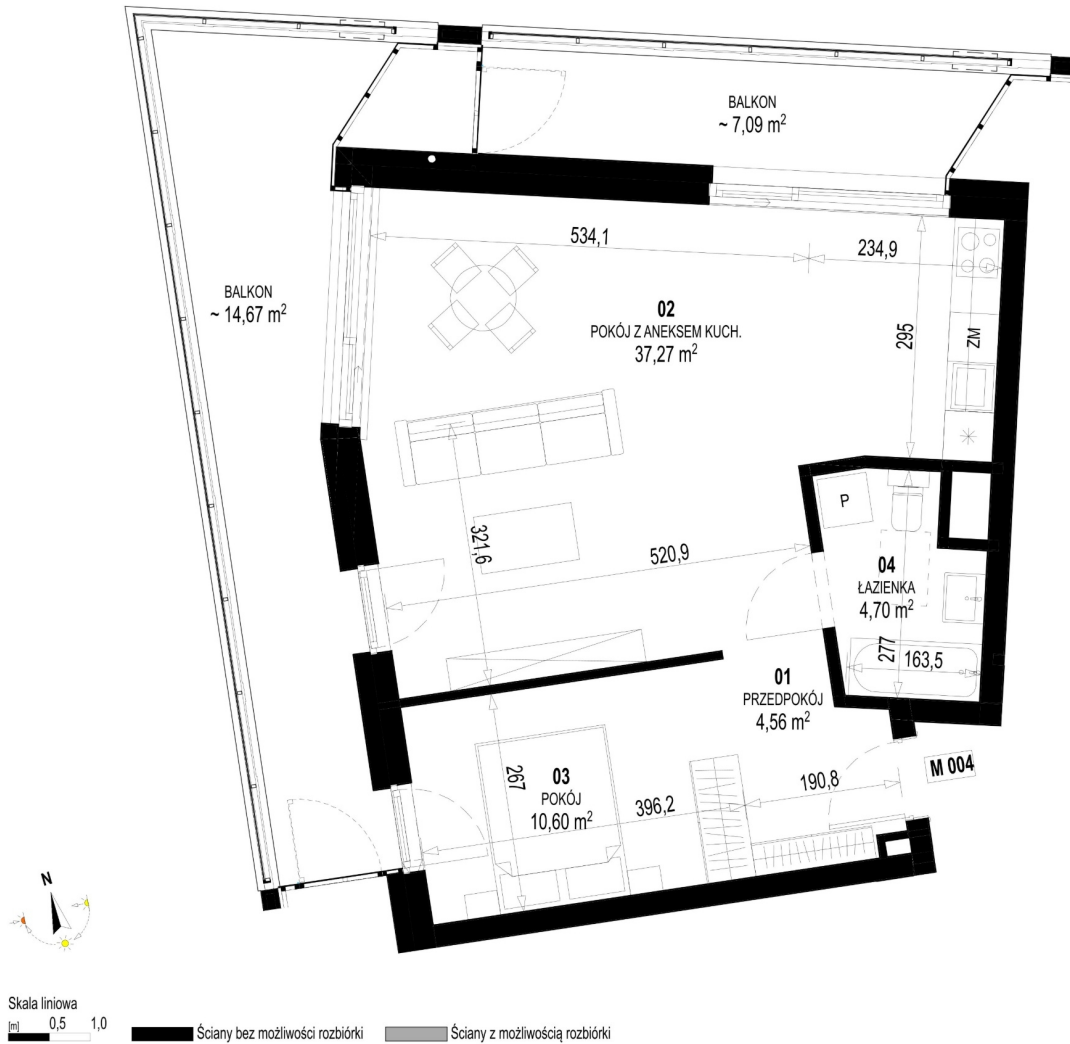

## Św. Rocha Bud.1 mieszkanie 4

|                                |   |
|--------------------------------|---|
| Numer:                         | 4   |
| Klatka:                        | 1   |
| Piętro:                        | Piętro I  |
| Metraż:                        | 56,14 m <sup>2</sup>  |
| Pokoje:                        | 1   |
| Cena brutto / m <sup>2</sup> : | 12 400 zł   |
| Cena brutto:                   | 696 136 zł  |
| Dodatkowo:                     | Balkon ok.: 14,67 m <sup>2</sup> ,<br>Balkon ok.: 7,09 m <sup>2</sup> |

Dane zawarte w powyższej karcie mieszkania są wyłącznie informacją handlową i nie stanowią oferty w rozumieniu Kodeksu Cywilnego. Karta została sporządzona w oparciu o projekt budowlany, mogą wystąpić niewielkie różnice w powierzchniach związane z koordynacją branżową. Powierzchnie podano z uwzględnieniem wypraw tynkarskich i wykończeń. Przedstawiona aranżacja mieszkania ma charakter poglądowy.