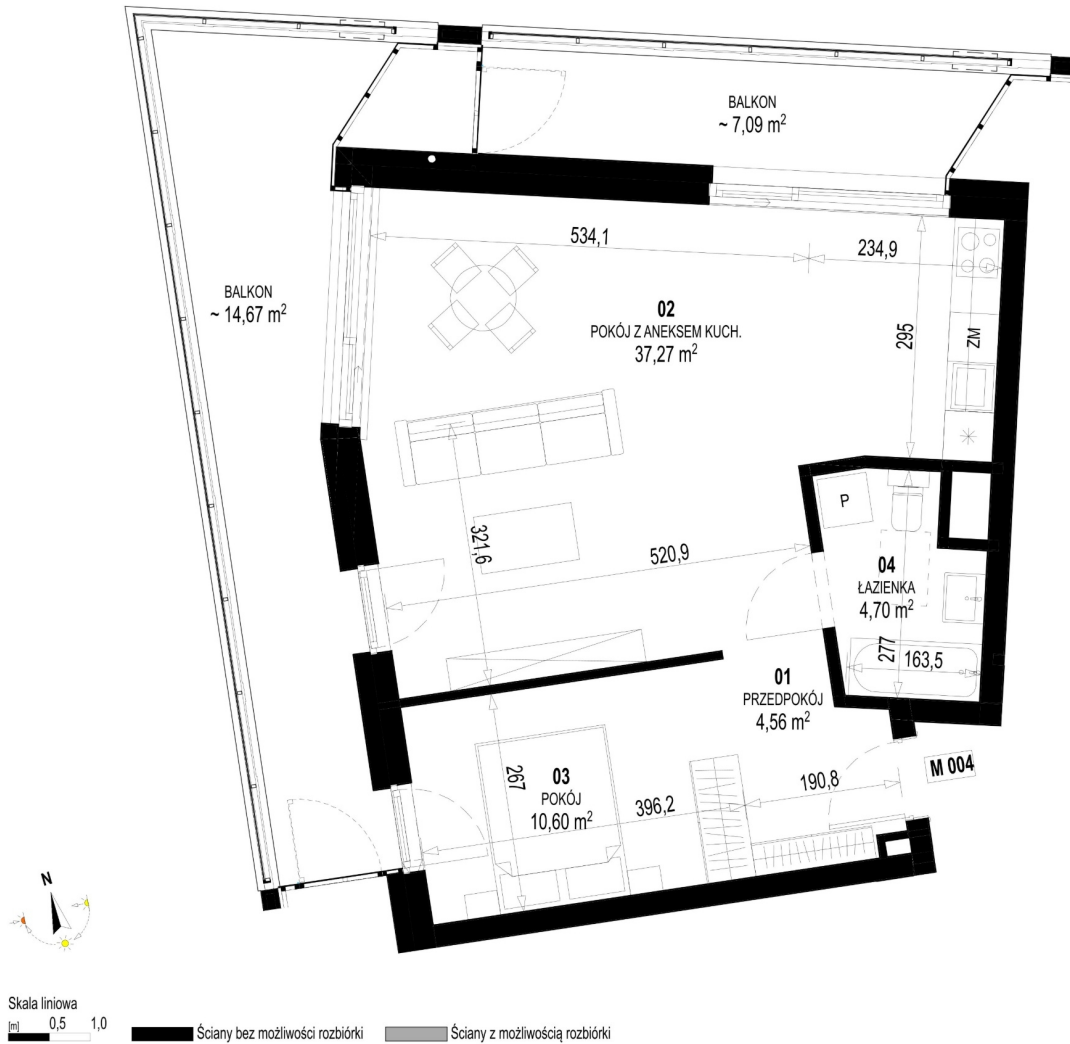

## Św. Rocha Bud.1 mieszkanie 4

Numer:	4
Klatka:	1
Piętro:	Piętro I
Metraż:	56,14 m <sup>2</sup>
Pokoje:	1
Cena brutto / m <sup>2</sup> :	12 400 zł
Cena brutto:	696 136 zł
Dodatkowo:	Balkon ok.: 14,67 m <sup>2</sup> , Balkon ok.: 7,09 m <sup>2</sup>

Dane zawarte w powyższej karcie mieszkania są wyłącznie informacją handlową i nie stanowią oferty w rozumieniu Kodeksu Cywilnego. Karta została sporządzona w oparciu o projekt budowlany, mogą wystąpić niewielkie różnice w powierzchniach związane z koordynacją branżową. Powierzchnie podano z uwzględnieniem wypraw tynkarskich i wykończeń. Przedstawiona aranżacja mieszkania ma charakter poglądowy.