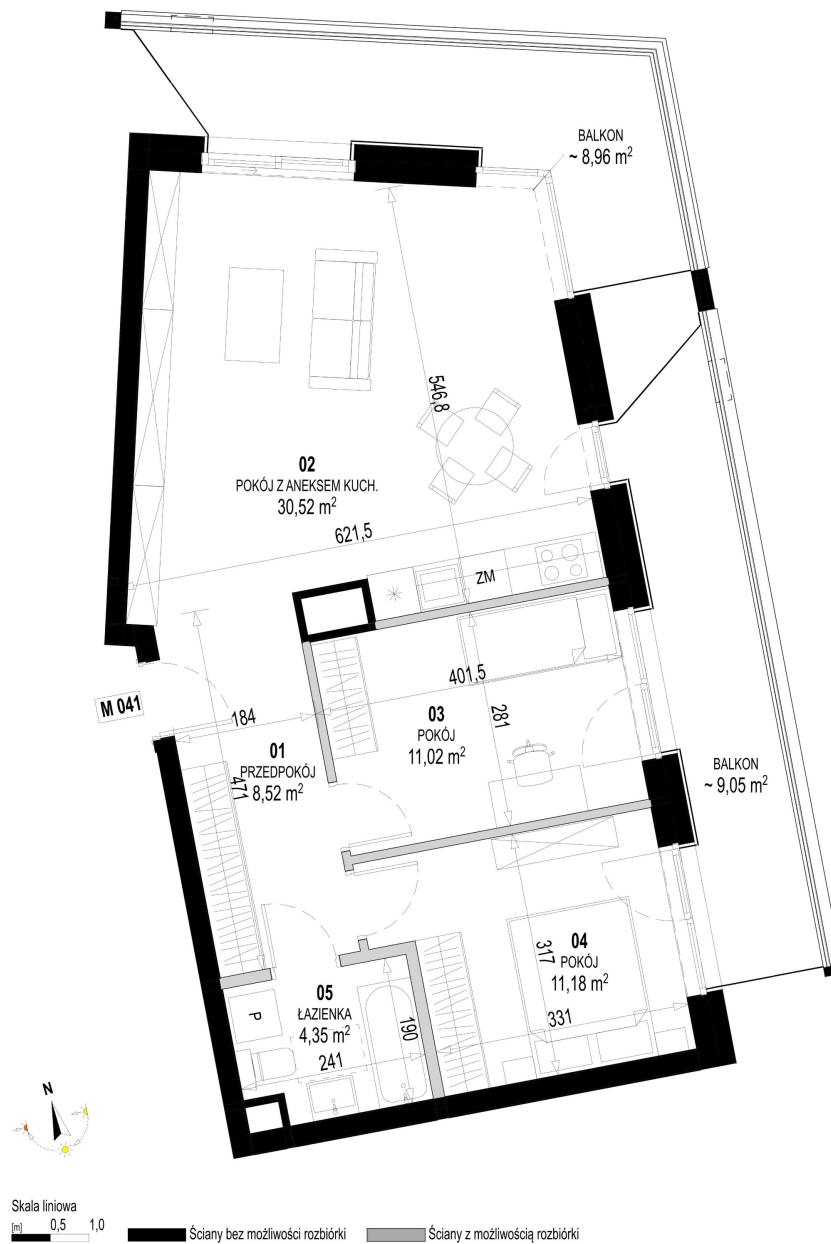

## Św. Rocha Bud.1 mieszkanie 41

Numer:	41
Klatka:	2
Piętro:	Piętro II
Metraż:	65,59 m²
Pokoje:	3
Cena brutto / m²:	12 600 zł
Cena brutto:	826 434 zł
Dodatkowo:	Balkon ok.: 7,17 m² , Balkon ok.: 9,01 m²

Dane zawarte w powyższej karcie mieszkania są wyłącznie informacją handlową i nie stanowią oferty w rozumieniu Kodeksu Cywilnego. Karta została sporządzona w oparciu o projekt budowlany, mogą wystąpić niewielkie różnice w powierzchniach związane z koordynacją branżową. Powierzchnie podano z uwzględnieniem wypraw tynkarskich i wykończeń. Przedstawiona aranżacja mieszkania ma charakter poglądowy.