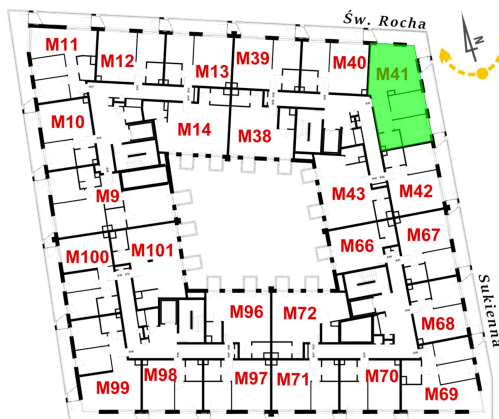

Św. Rocha Bud.1 mieszkanie 41

Numer:	41
Klatka:	2
Piętro:	Piętro II
Metraż:	65,59 m²
Pokoje:	3
Cena brutto / m²:	12 600 zł
Cena brutto:	826 434 zł
Dodatkowo:	Balkon ok.: 7,17 m² , Balkon ok.: 9,01 m²

Dane zawarte w powyższej karcie mieszkania są wyłącznie informacją handlową i nie stanowią oferty w rozumieniu Kodeksu Cywilnego. Karta została sporządzona w oparciu o projekt budowlany, mogą wystąpić niewielkie różnice w powierzchniach związane z koordynacją branżową. Powierzchnie podano z uwzględnieniem wypraw tynkarskich i wykończeń. Przedstawiona aranżacja mieszkania ma charakter poglądowy.