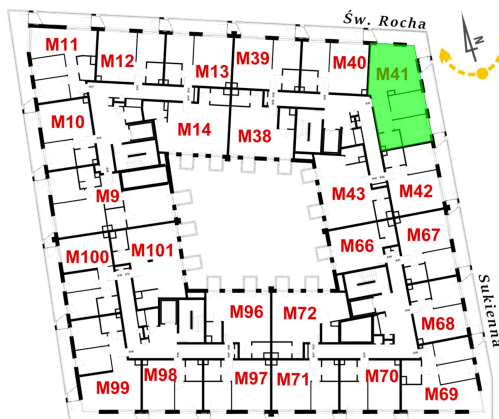

## Św. Rocha Bud.1 mieszkanie 41

Numer:	41
Klatka:	2
Piętro:	Piętro II
Metraż:	65,59 m²
Pokoje:	3
Cena brutto / m²:	12 600 zł
Cena brutto:	826 434 zł
Dodatkowo:	Balkon ok.: 7,17 m² , Balkon ok.: 9,01 m²

Dane zawarte w powyższej karcie mieszkania są wyłącznie informacją handlową i nie stanowią oferty w rozumieniu Kodeksu Cywilnego. Karta została sporządzona w oparciu o projekt budowlany, mogą wystąpić niewielkie różnice w powierzchniach związane z koordynacją branżową. Powierzchnie podano z uwzględnieniem wypraw tynkarskich i wykończeń. Przedstawiona aranżacja mieszkania ma charakter poglądowy.