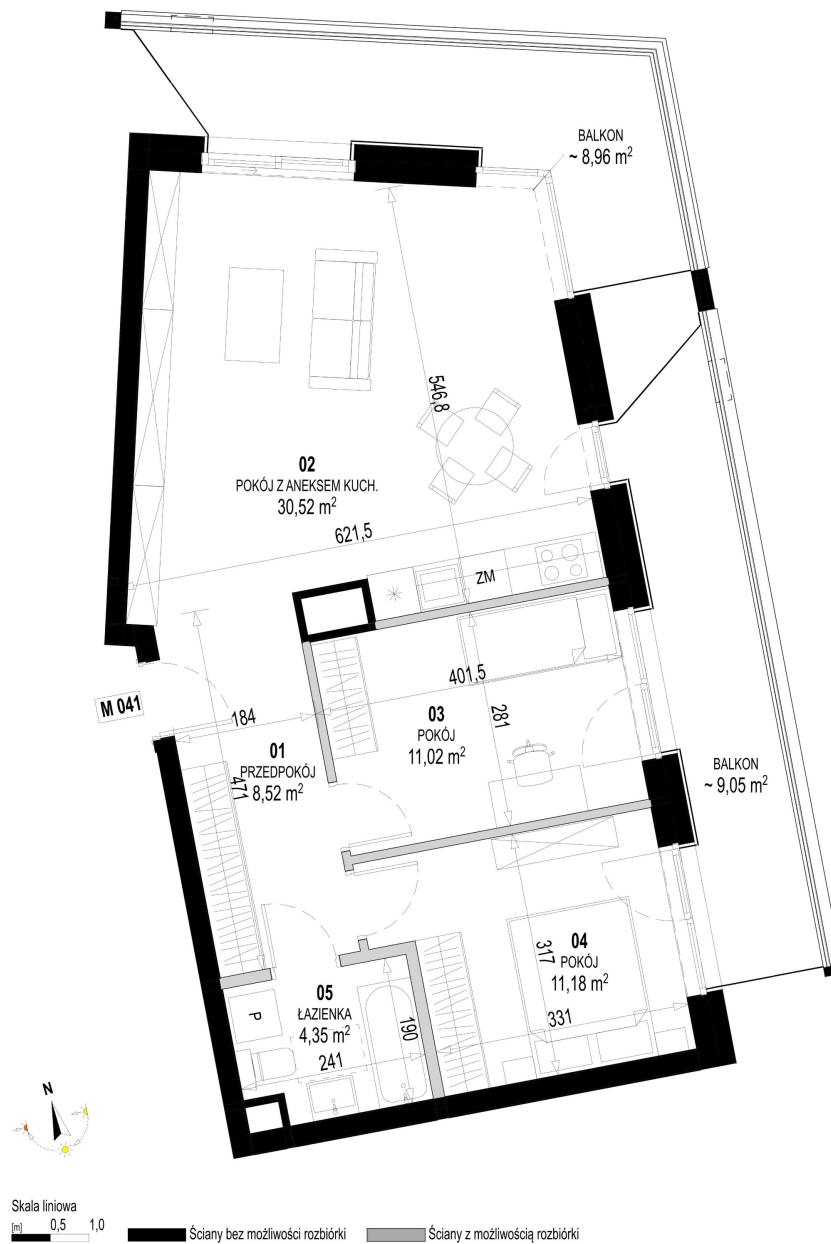

Św. Rocha Bud.1 mieszkanie 41

Numer:	41
Klatka:	2
Piętro:	Piętro II
Metraż:	65,59 m²
Pokoje:	3
Cena brutto / m²:	12 600 zł
Cena brutto:	826 434 zł
Dodatkowo:	Balkon ok.: 7,17 m² , Balkon ok.: 9,01 m²

Dane zawarte w powyższej karcie mieszkania są wyłącznie informacją handlową i nie stanowią oferty w rozumieniu Kodeksu Cywilnego. Karta została sporządzona w oparciu o projekt budowlany, mogą wystąpić niewielkie różnice w powierzchniach związane z koordynacją branżową. Powierzchnie podano z uwzględnieniem wypraw tynkarskich i wykończeń. Przedstawiona aranżacja mieszkania ma charakter poglądowy.