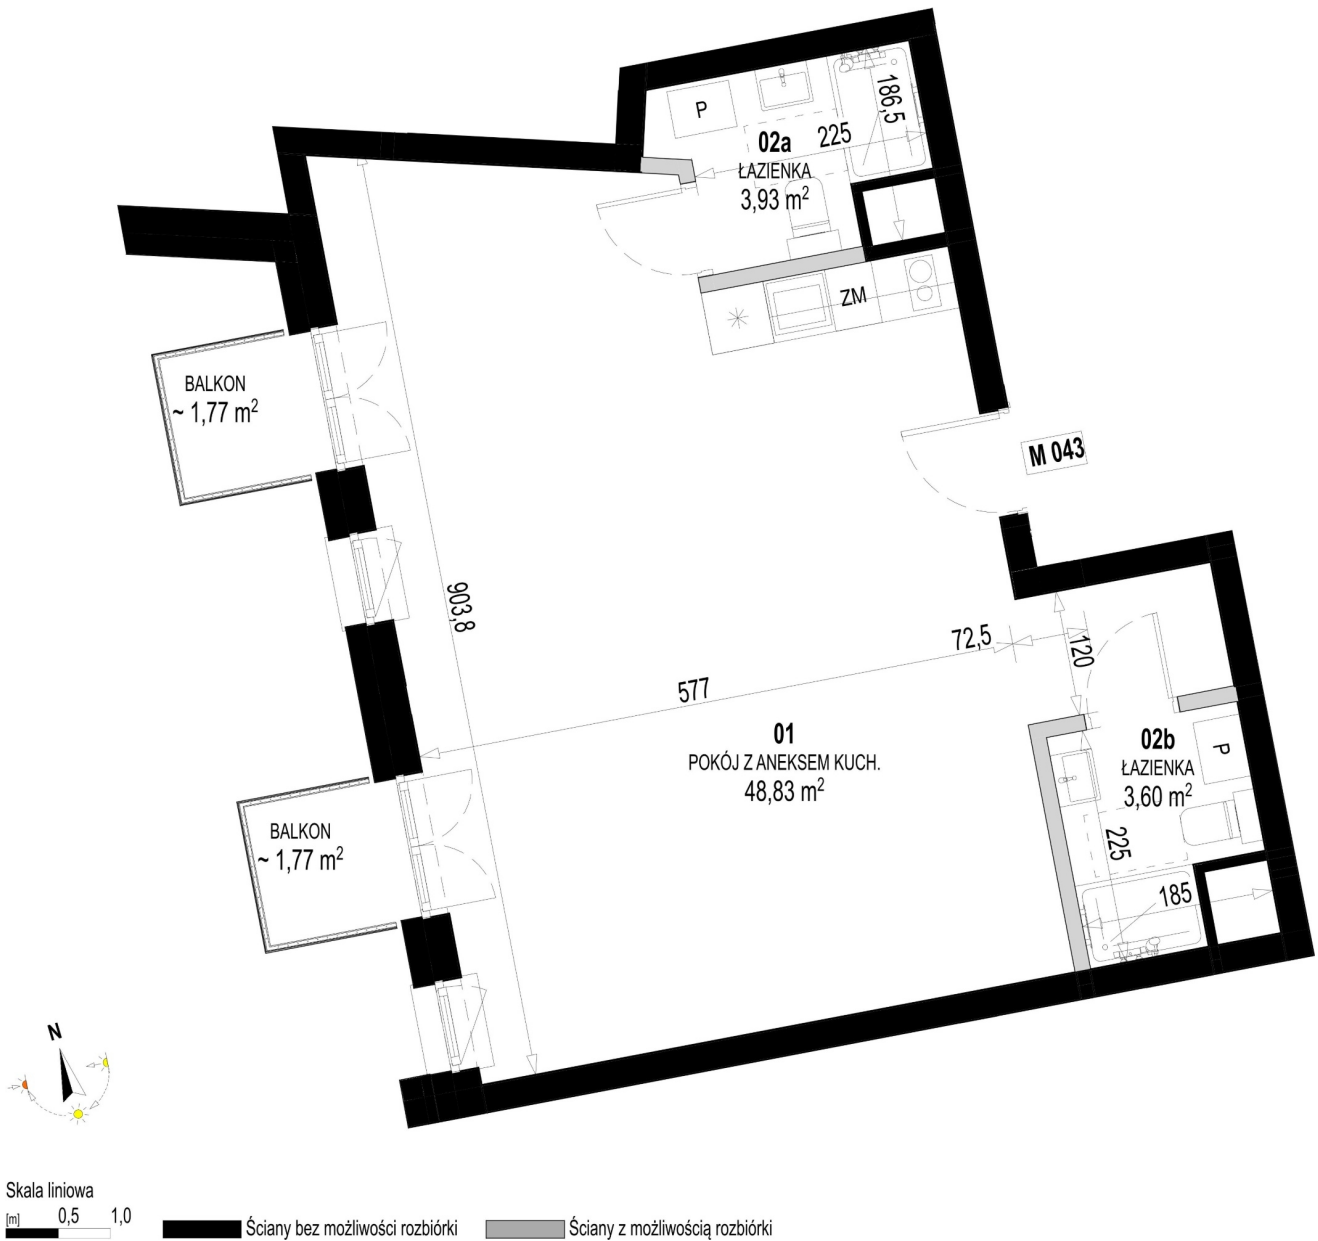

Św. Rocha Bud.1 mieszkanie 43

Numer:	43
Klatka:	2
Piętro:	Piętro II
Metraż:	56,36 m²
Pokoje:	1
Cena brutto / m²:	11 400 zł
Cena brutto:	642 504 zł
Dodatkowo:	Balkon ok.: 1,77 m² , Balkon ok.: 1,77 m²

Dane zawarte w powyższej karcie mieszkania są wyłącznie informacją handlową i nie stanowią oferty w rozumieniu Kodeksu Cywilnego. Karta została sporządzona w oparciu o projekt budowlany, mogą wystąpić niewielkie różnice w powierzchniach związane z koordynacją branżową. Powierzchnie podano z uwzględnieniem wypraw tynkarskich i wykończeń. Przedstawiona aranżacja mieszkania ma charakter poglądowy.