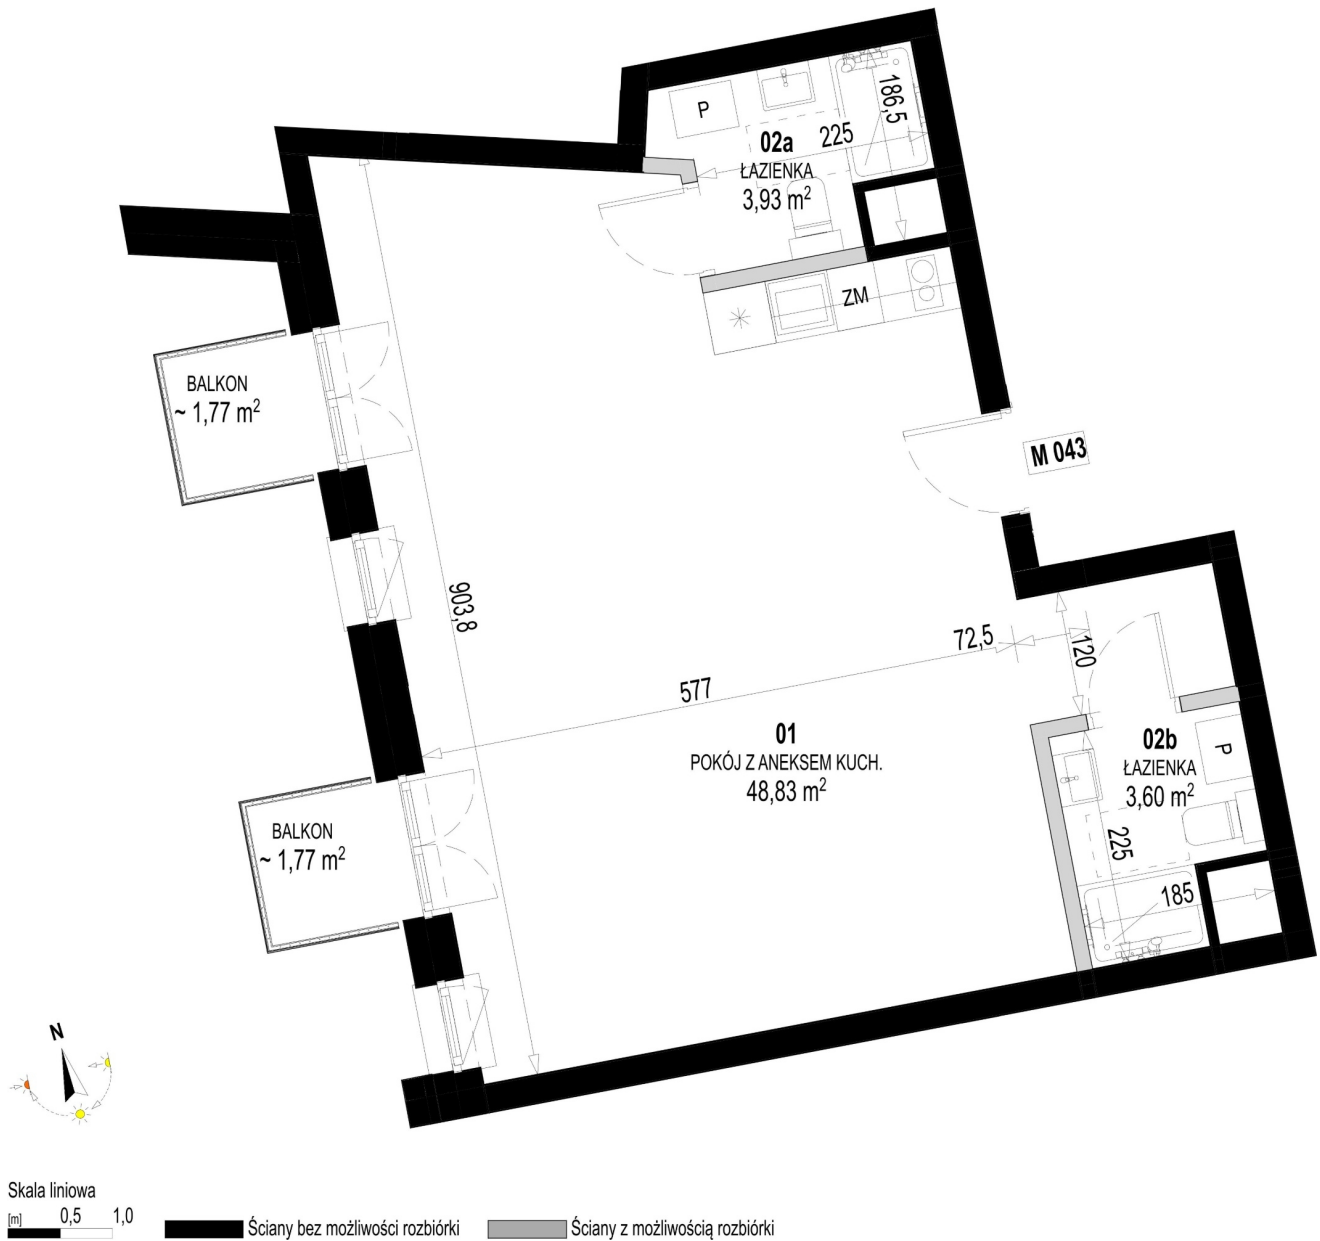

## Św. Rocha Bud.1 mieszkanie 43

Numer:	43
Klatka:	2
Piętro:	Piętro II
Metraż:	56,36 m²
Pokoje:	1
Cena brutto / m²:	11 400 zł
Cena brutto:	642 504 zł
Dodatkowo:	Balkon ok.: 1,77 m² , Balkon ok.: 1,77 m²

Dane zawarte w powyższej karcie mieszkania są wyłącznie informacją handlową i nie stanowią oferty w rozumieniu Kodeksu Cywilnego. Karta została sporządzona w oparciu o projekt budowlany, mogą wystąpić niewielkie różnice w powierzchniach związane z koordynacją branżową. Powierzchnie podano z uwzględnieniem wypraw tynkarskich i wykończeń. Przedstawiona aranżacja mieszkania ma charakter poglądowy.