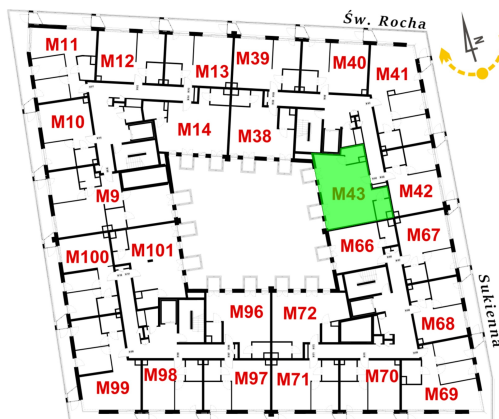

Św. Rocha Bud.1 mieszkanie 43

Numer:	43
Klatka:	2
Piętro:	Piętro II
Metraż:	56,36 m²
Pokoje:	1
Cena brutto / m²:	11 400 zł
Cena brutto:	642 504 zł
Dodatkowo:	Balkon ok.: 1,77 m² , Balkon ok.: 1,77 m²

Dane zawarte w powyższej karcie mieszkania są wyłącznie informacją handlową i nie stanowią oferty w rozumieniu Kodeksu Cywilnego. Karta została sporządzona w oparciu o projekt budowlany, mogą wystąpić niewielkie różnice w powierzchniach związane z koordynacją branżową. Powierzchnie podano z uwzględnieniem wypraw tynkarskich i wykończeń. Przedstawiona aranżacja mieszkania ma charakter poglądowy.