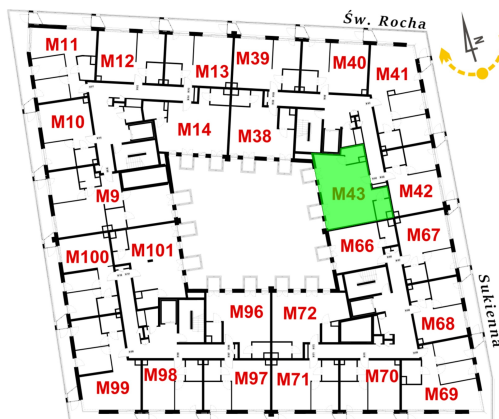

## Św. Rocha Bud.1 mieszkanie 43

Numer:	43
Klatka:	2
Piętro:	Piętro II
Metraż:	56,36 m²
Pokoje:	1
Cena brutto / m²:	11 400 zł
Cena brutto:	642 504 zł
Dodatkowo:	Balkon ok.: 1,77 m² , Balkon ok.: 1,77 m²

Dane zawarte w powyższej karcie mieszkania są wyłącznie informacją handlową i nie stanowią oferty w rozumieniu Kodeksu Cywilnego. Karta została sporządzona w oparciu o projekt budowlany, mogą wystąpić niewielkie różnice w powierzchniach związane z koordynacją branżową. Powierzchnie podano z uwzględnieniem wypraw tynkarskich i wykończeń. Przedstawiona aranżacja mieszkania ma charakter poglądowy.