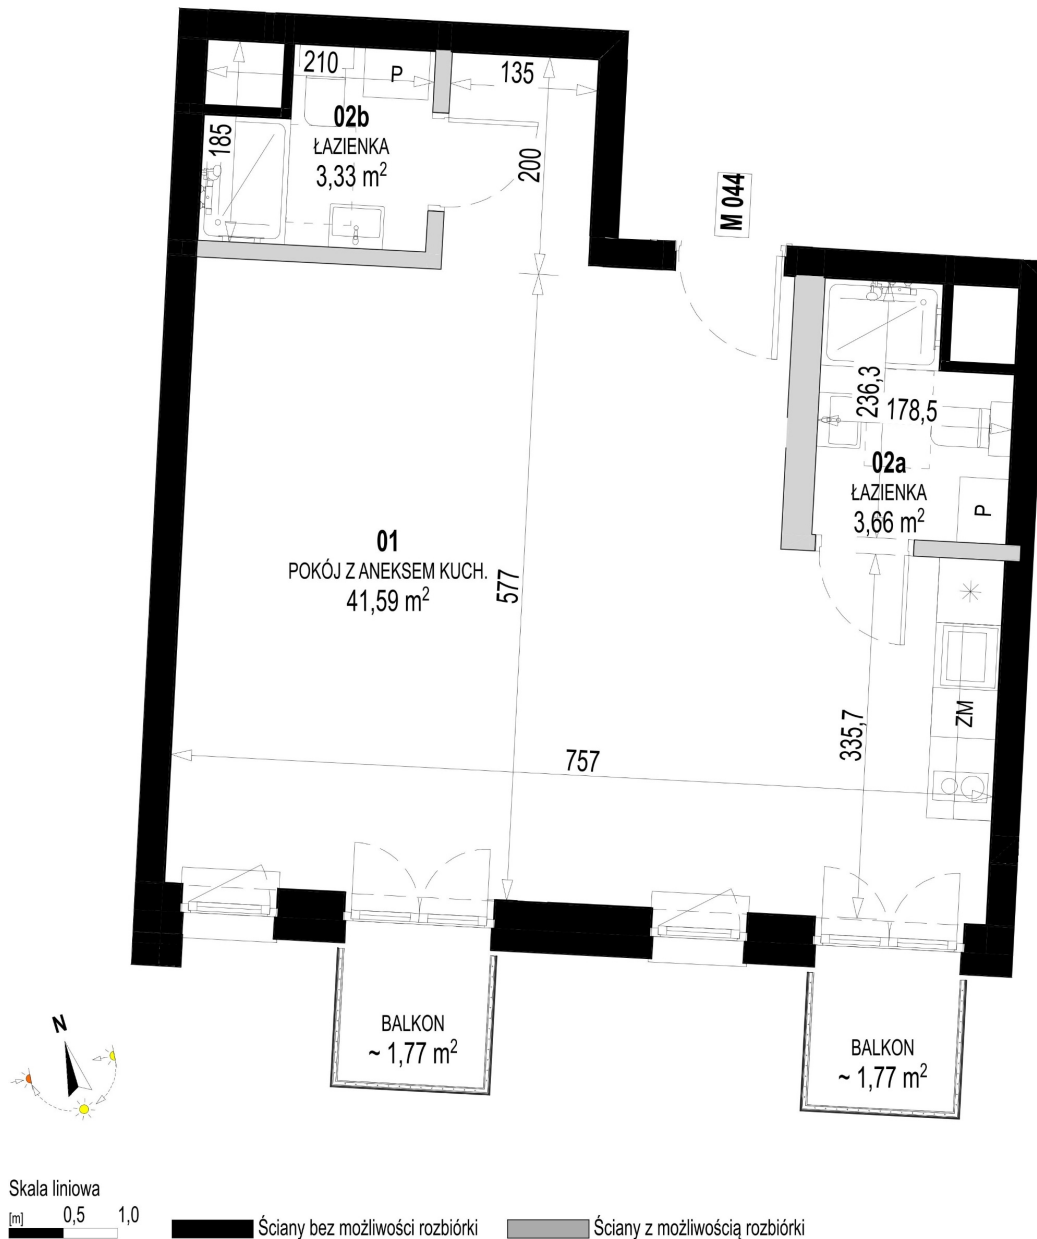

Św. Rocha Bud.1 mieszkanie 44

Numer:	44
Klatka:	2
Piętro:	Piętro III
Metraż:	48,58 m ²
Pokoje:	1
Cena brutto / m ² :	11 600 zł
Cena brutto:	563 528 zł
Dodatkowo:	Balkon ok.: 1,77 m ² , Balkon ok.: 1,77 m ²

Dane zawarte w powyższej karcie mieszkania są wyłącznie informacją handlową i nie stanowią oferty w rozumieniu Kodeksu Cywilnego. Karta została sporządzona w oparciu o projekt budowlany, mogą wystąpić niewielkie różnice w powierzchniach związane z koordynacją branżową. Powierzchnie podano z uwzględnieniem wypraw tynkarskich i wykończeń. Przedstawiona aranżacja mieszkania ma charakter poglądowy.