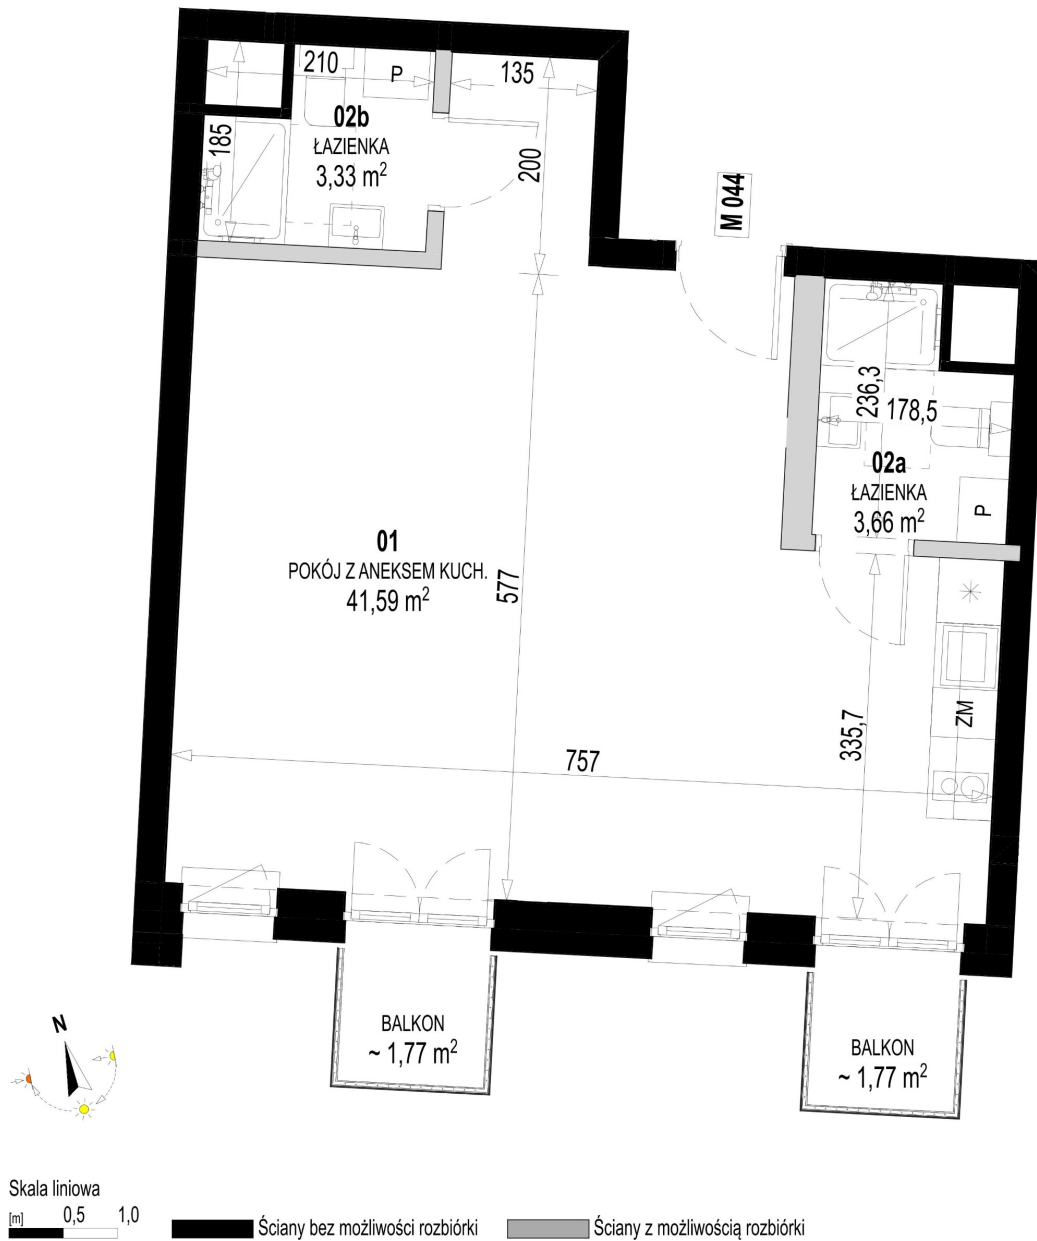

Św. Rocha Bud.1 mieszkanie 44

Numer:	44
Klatka:	2
Piętro:	Piętro III
Metraż:	48,58 m ²
Pokoje:	1
Cena brutto / m ² :	11 600 zł
Cena brutto:	563 528 zł
Dodatkowo:	Balkon ok.: 1,77 m ² , Balkon ok.: 1,77 m ²

Dane zawarte w powyższej karcie mieszkania są wyłącznie informacją handlową i nie stanowią oferty w rozumieniu Kodeksu Cywilnego. Karta została sporządzona w oparciu o projekt budowlany, mogą wystąpić niewielkie różnice w powierzchniach związane z koordynacją branżową. Powierzchnie podano z uwzględnieniem wypraw tynkarskich i wykończeń. Przedstawiona aranżacja mieszkania ma charakter poglądowy.