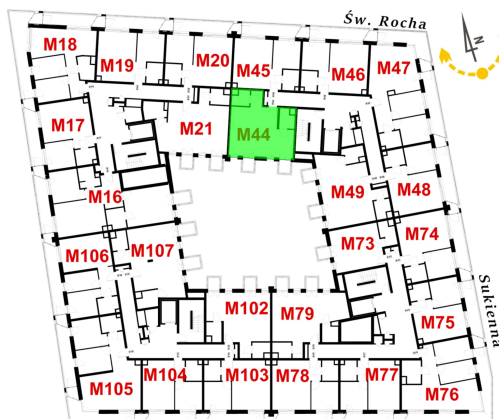

Św. Rocha Bud.1 mieszkanie 44

Numer:	44
Klatka:	2
Piętro:	Piętro III
Metraż:	48,58 m ²
Pokoje:	1
Cena brutto / m ² :	11 600 zł
Cena brutto:	563 528 zł
Dodatkowo:	Balkon ok.: 1,77 m ² , Balkon ok.: 1,77 m ²

Dane zawarte w powyższej karcie mieszkania są wyłącznie informacją handlową i nie stanowią oferty w rozumieniu Kodeksu Cywilnego. Karta została sporządzona w oparciu o projekt budowlany, mogą wystąpić niewielkie różnice w powierzchniach związane z koordynacją branżową. Powierzchnie podano z uwzględnieniem wypraw tynkarskich i wykończeń. Przedstawiona aranżacja mieszkania ma charakter poglądowy.