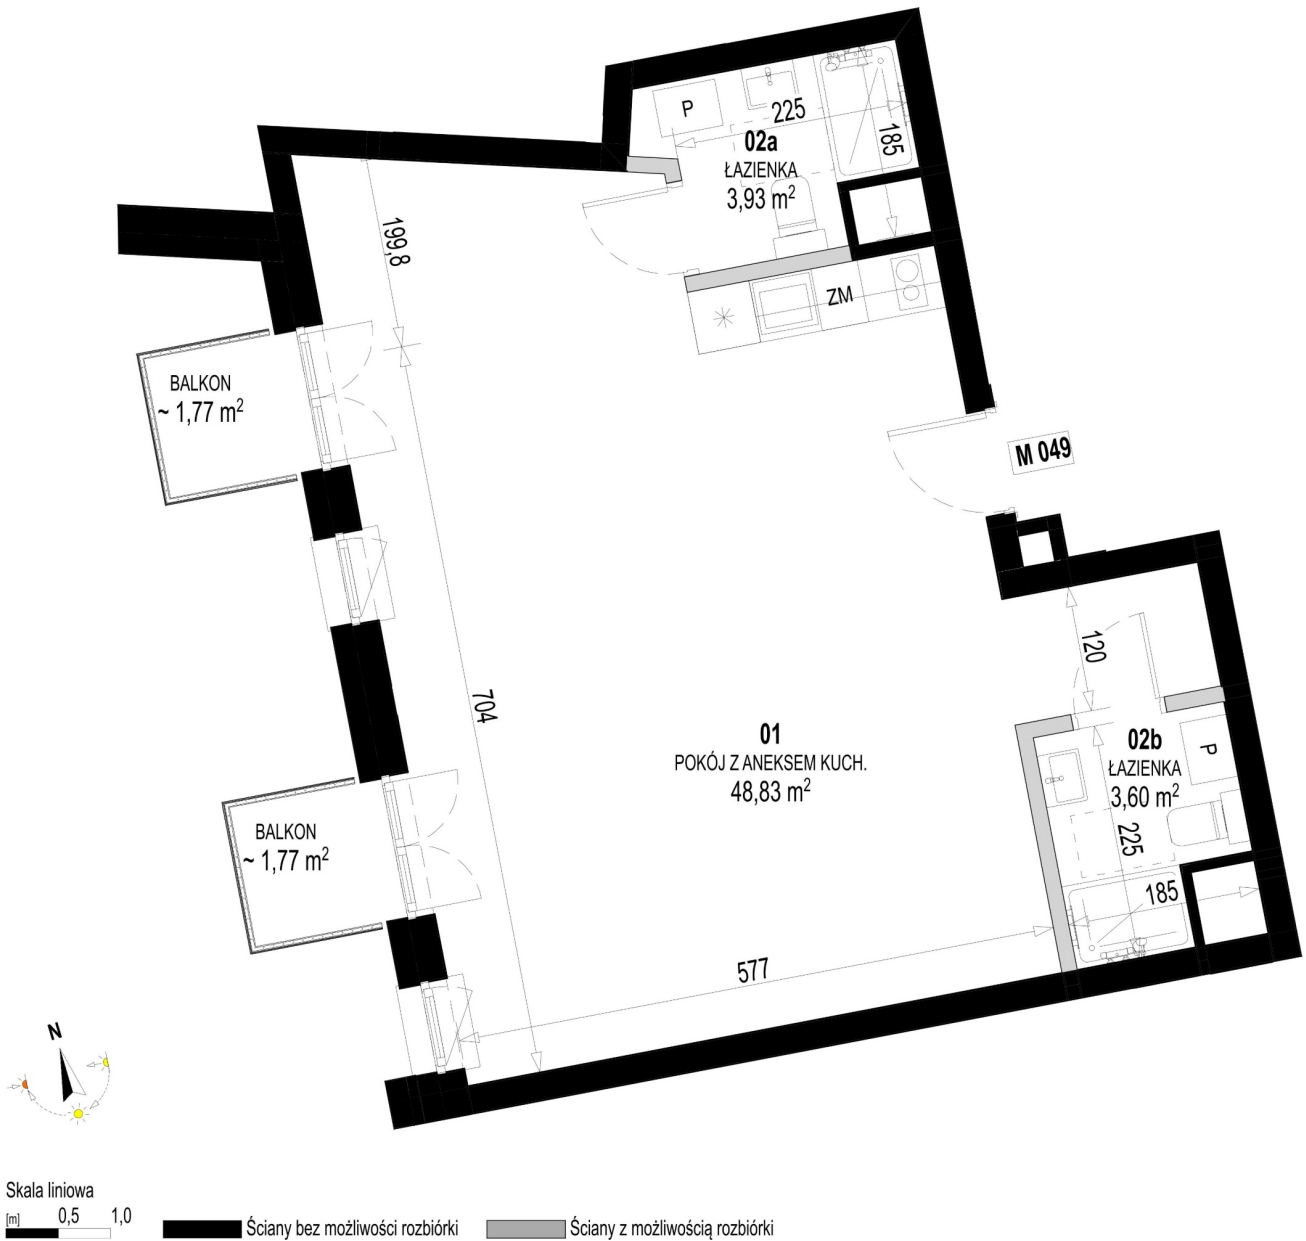

Św. Rocha Bud.1 mieszkanie 49

Numer:	49
Klatka:	2
Piętro:	Piętro III
Metraż:	56,36 m²
Pokoje:	1
Cena brutto / m²:	11 500 zł
Cena brutto:	648 140 zł
Dodatkowo:	Balkon ok.: 1,77 m² , Balkon ok.: 1,77 m²

Dane zawarte w powyższej karcie mieszkania są wyłącznie informacją handlową i nie stanowią oferty w rozumieniu Kodeksu Cywilnego. Karta została sporządzona w oparciu o projekt budowlany, mogą wystąpić niewielkie różnice w powierzchniach związane z koordynacją branżową. Powierzchnie podano z uwzględnieniem wypraw tynkarskich i wykończeń. Przedstawiona aranżacja mieszkania ma charakter poglądowy.