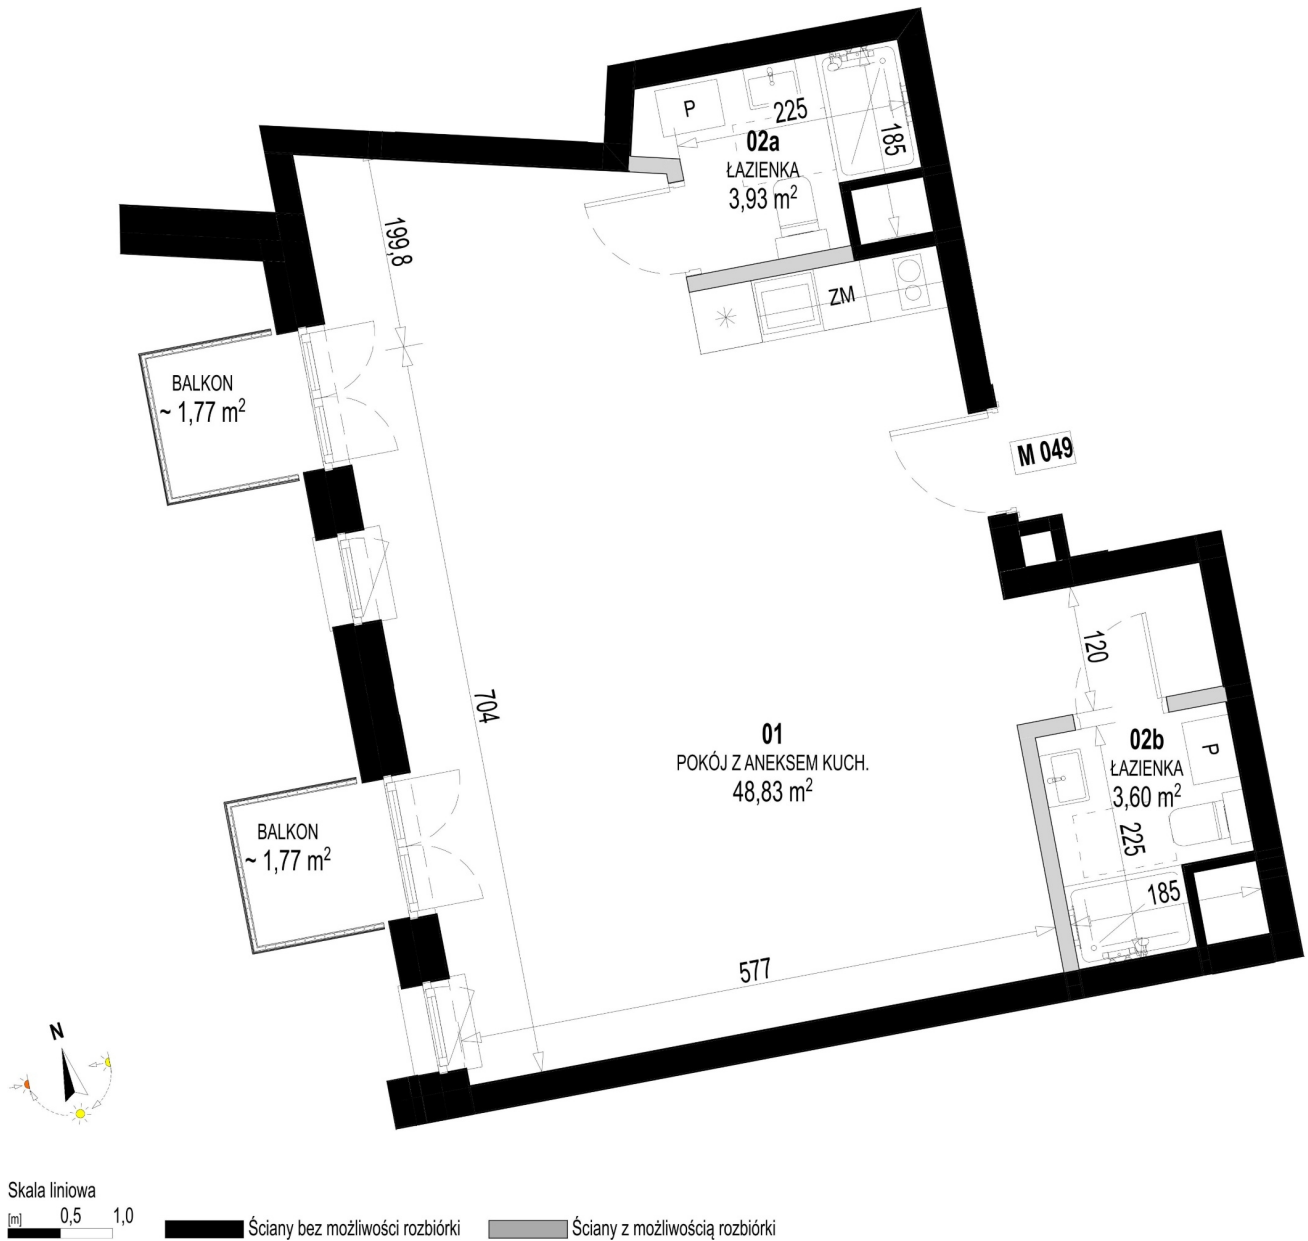

Św. Rocha Bud.1 mieszkanie 49

Numer:	49
Klatka:	2
Piętro:	Piętro III
Metraż:	56,36 m²
Pokoje:	1
Cena brutto / m²:	11 500 zł
Cena brutto:	648 140 zł
Dodatkowo:	Balkon ok.: 1,77 m² , Balkon ok.: 1,77 m²

Dane zawarte w powyższej karcie mieszkania są wyłącznie informacją handlową i nie stanowią oferty w rozumieniu Kodeksu Cywilnego. Karta została sporządzona w oparciu o projekt budowlany, mogą wystąpić niewielkie różnice w powierzchniach związane z koordynacją branżową. Powierzchnie podano z uwzględnieniem wypraw tynkarskich i wykończeń. Przedstawiona aranżacja mieszkania ma charakter poglądowy.