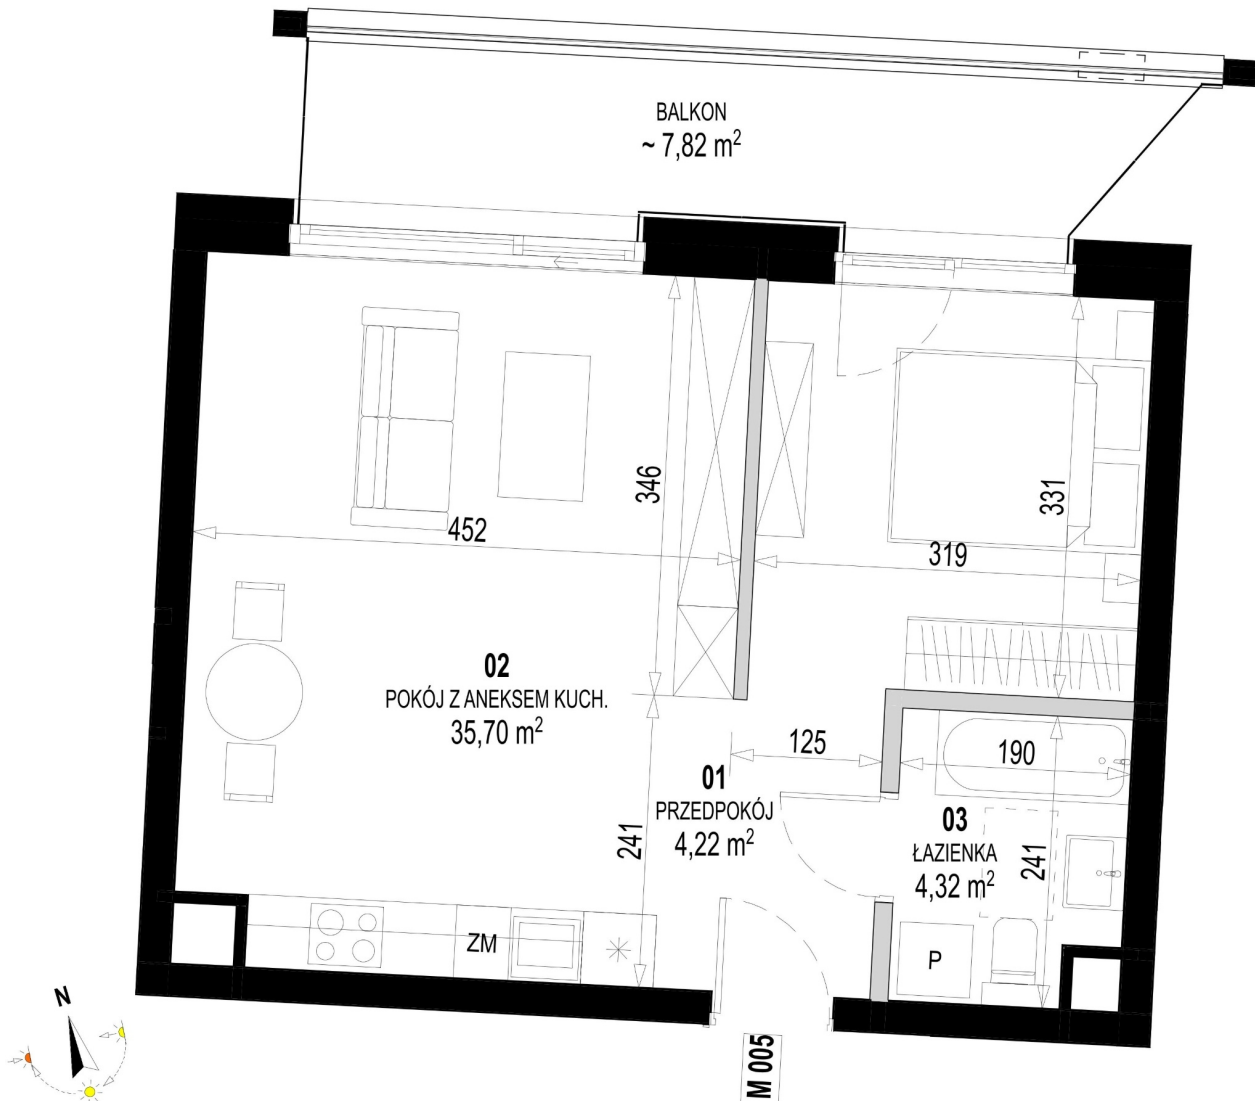

Św. Rocha Bud.1 mieszkanie 5

Skala liniowa

[m] 0,5 1,0

Ściany bez możliwości rozbiórki

Ściany z możliwością rozbiórki

Numer:	5
Klatka:	1
Piętro:	Piętro I
Metraż:	44,24 m²
Pokoje:	1
Cena brutto / m²:	12 300 zł
Cena brutto:	544 152 zł
Dodatkowo:	Balkon ok.: 7,82 m²

Dane zawarte w powyższej karcie mieszkania są wyłącznie informacją handlową i nie stanowią oferty w rozumieniu Kodeksu Cywilnego. Karta została sporządzona w oparciu o projekt budowlany, mogą wystąpić niewielkie różnice w powierzchniach związane z koordynacją branżową. Powierzchnie podano z uwzględnieniem wypraw tynkarskich i wykończeń. Przedstawiona aranżacja mieszkania ma charakter poglądowy.