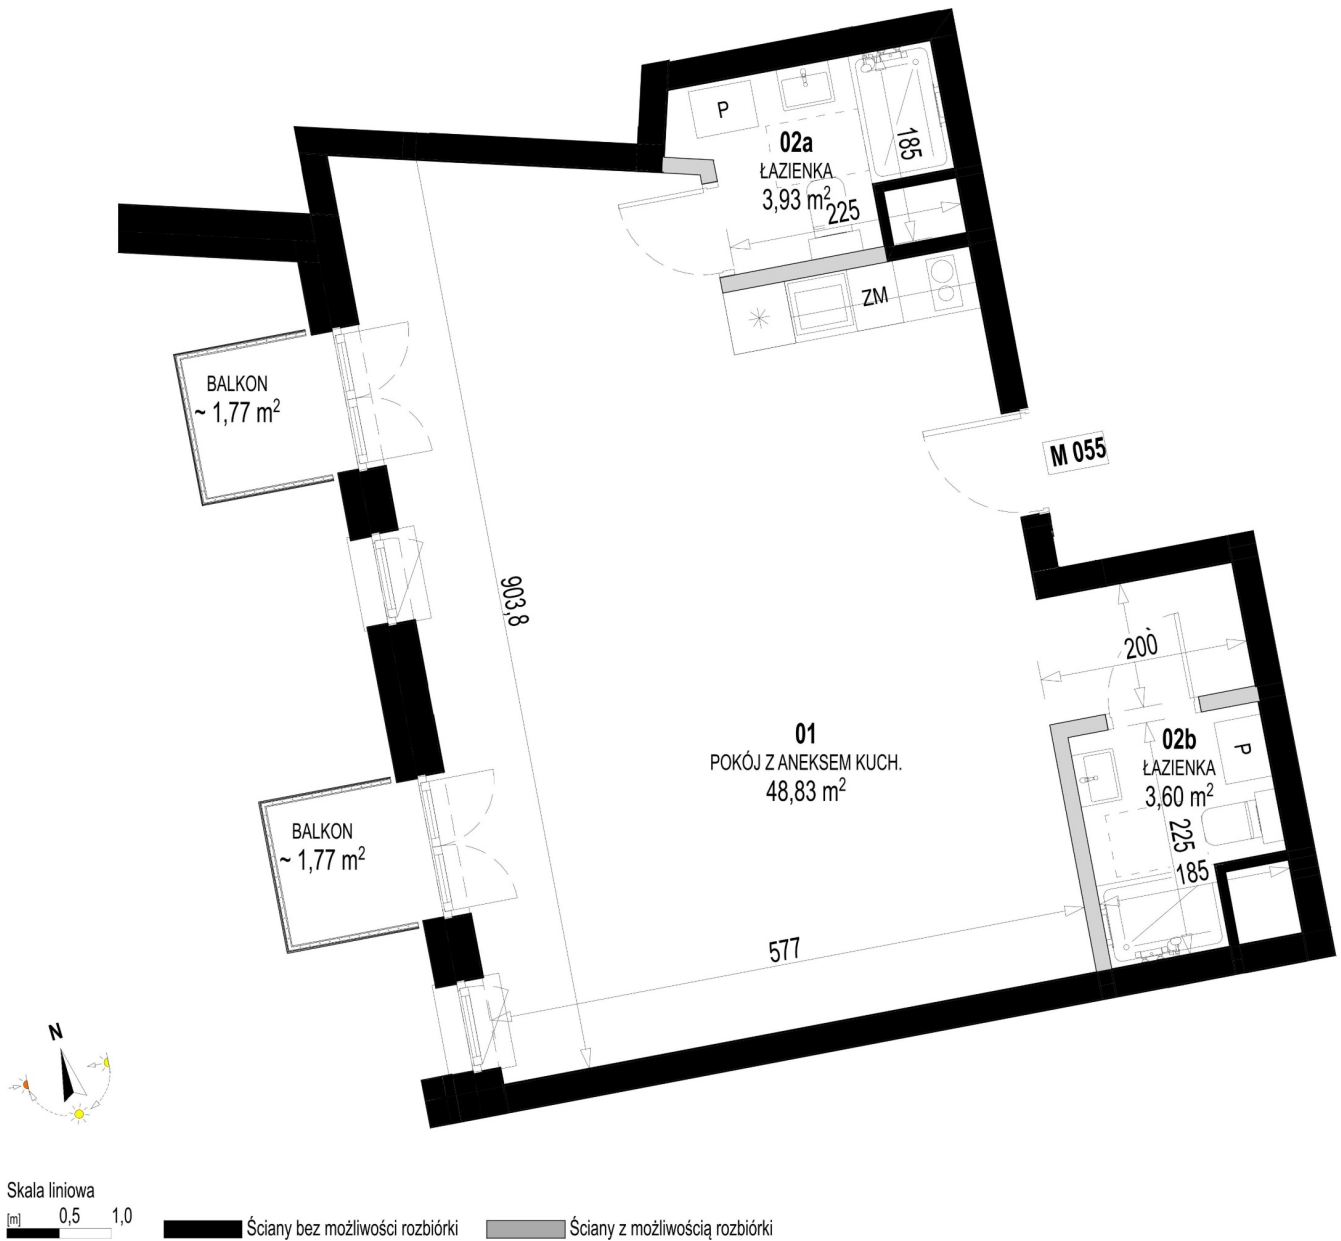

Św. Rocha Bud.1 mieszkanie 55

Numer:	55
Klatka:	2
Piętro:	Piętro IV
Metraż:	56,36 m ²
Pokoje:	1
Cena brutto / m ² :	11 600 zł
Cena brutto:	653 776 zł
Dodatkowo:	Balkon ok.: 1,77 m ² , Balkon ok.: 1,77 m ²

Dane zawarte w powyższej karcie mieszkania są wyłącznie informacją handlową i nie stanowią oferty w rozumieniu Kodeksu Cywilnego. Karta została sporządzona w oparciu o projekt budowlany, mogą wystąpić niewielkie różnice w powierzchniach związane z koordynacją branżową. Powierzchnie podano z uwzględnieniem wypraw tynkarskich i wykończeń. Przedstawiona aranżacja mieszkania ma charakter poglądowy.