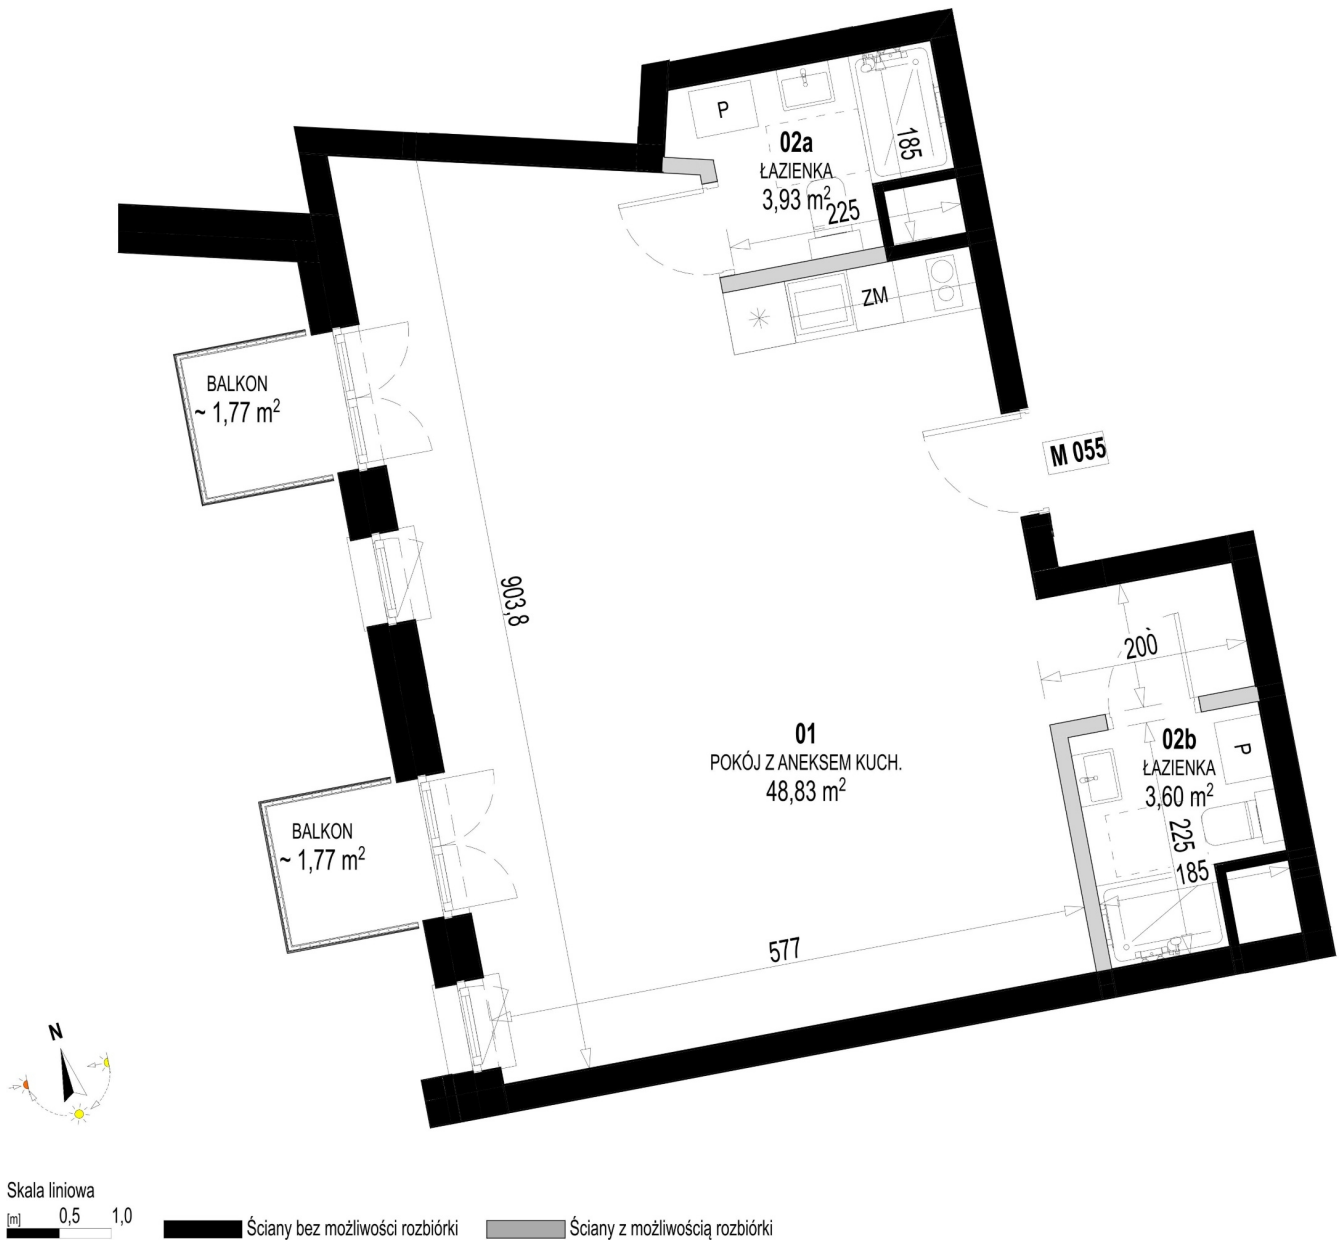

Św. Rocha Bud.1 mieszkanie 55

Numer:	55
Klatka:	2
Piętro:	Piętro IV
Metraż:	56,36 m ²
Pokoje:	1
Cena brutto / m ² :	11 600 zł
Cena brutto:	653 776 zł
Dodatkowo:	Balkon ok.: 1,77 m ² , Balkon ok.: 1,77 m ²

Dane zawarte w powyższej karcie mieszkania są wyłącznie informacją handlową i nie stanowią oferty w rozumieniu Kodeksu Cywilnego. Karta została sporządzona w oparciu o projekt budowlany, mogą wystąpić niewielkie różnice w powierzchniach związane z koordynacją branżową. Powierzchnie podano z uwzględnieniem wypraw tynkarskich i wykończeń. Przedstawiona aranżacja mieszkania ma charakter poglądowy.