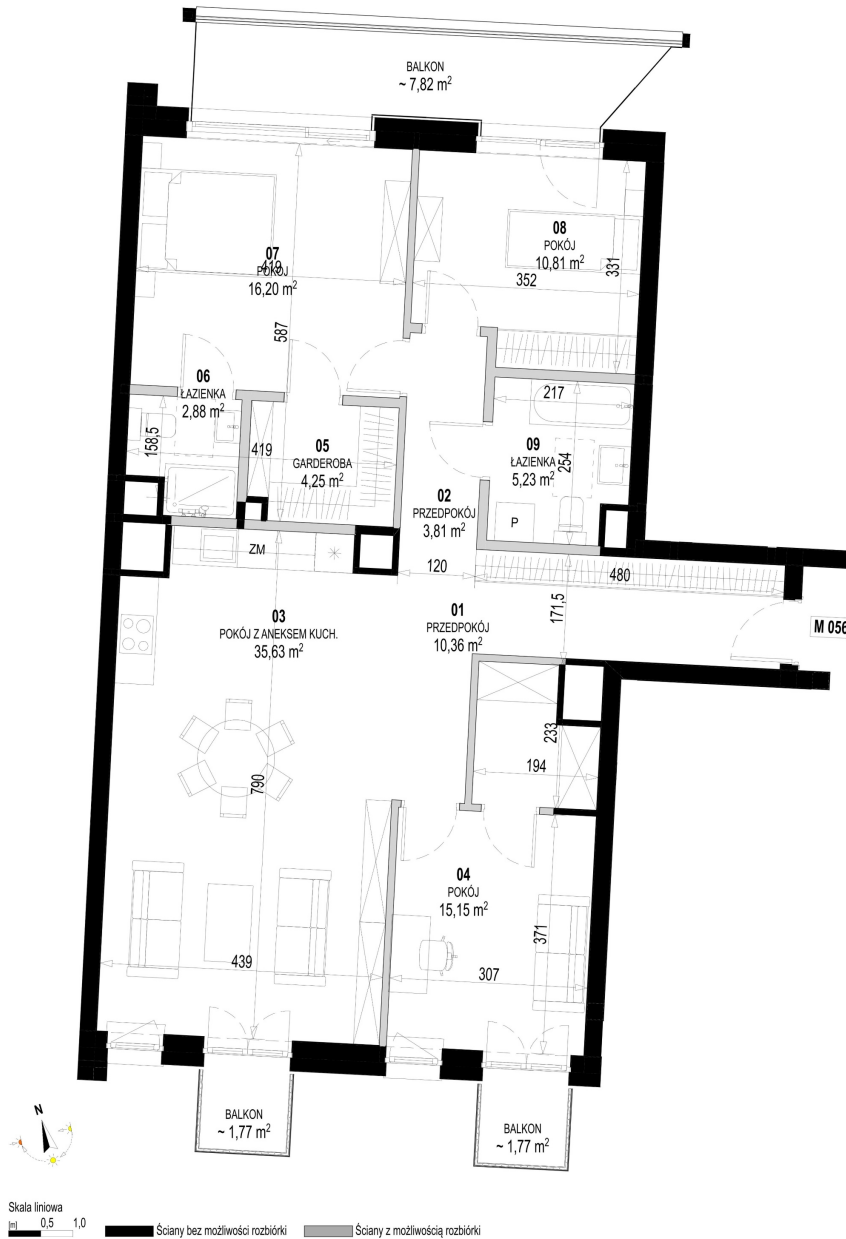

Św. Rocha Bud.1 mieszkanie 56

Numer:	56
Klatka:	2
Piętro:	Piętro V
Metraż:	104,66 m²
Pokoje:	3
Cena brutto / m²:	12 400 zł
Cena brutto:	1 297 784 zł
Dodatkowo:	Balkon ok.: 7,82 m², Balkon ok.: 1,77 m², Balkon ok.: 1,77 m²

Dane zawarte w powyższej karcie mieszkania są wyłącznie informacją handlową i nie stanowią oferty w rozumieniu Kodeksu Cywilnego. Karta została sporządzona w oparciu o projekt budowlany, mogą wystąpić niewielkie różnice w powierzchniach związane z koordynacją branżową. Powierzchnie podano z uwzględnieniem wypraw tynkarskich i wykończeń. Przedstawiona aranżacja mieszkania ma charakter poglądowy.