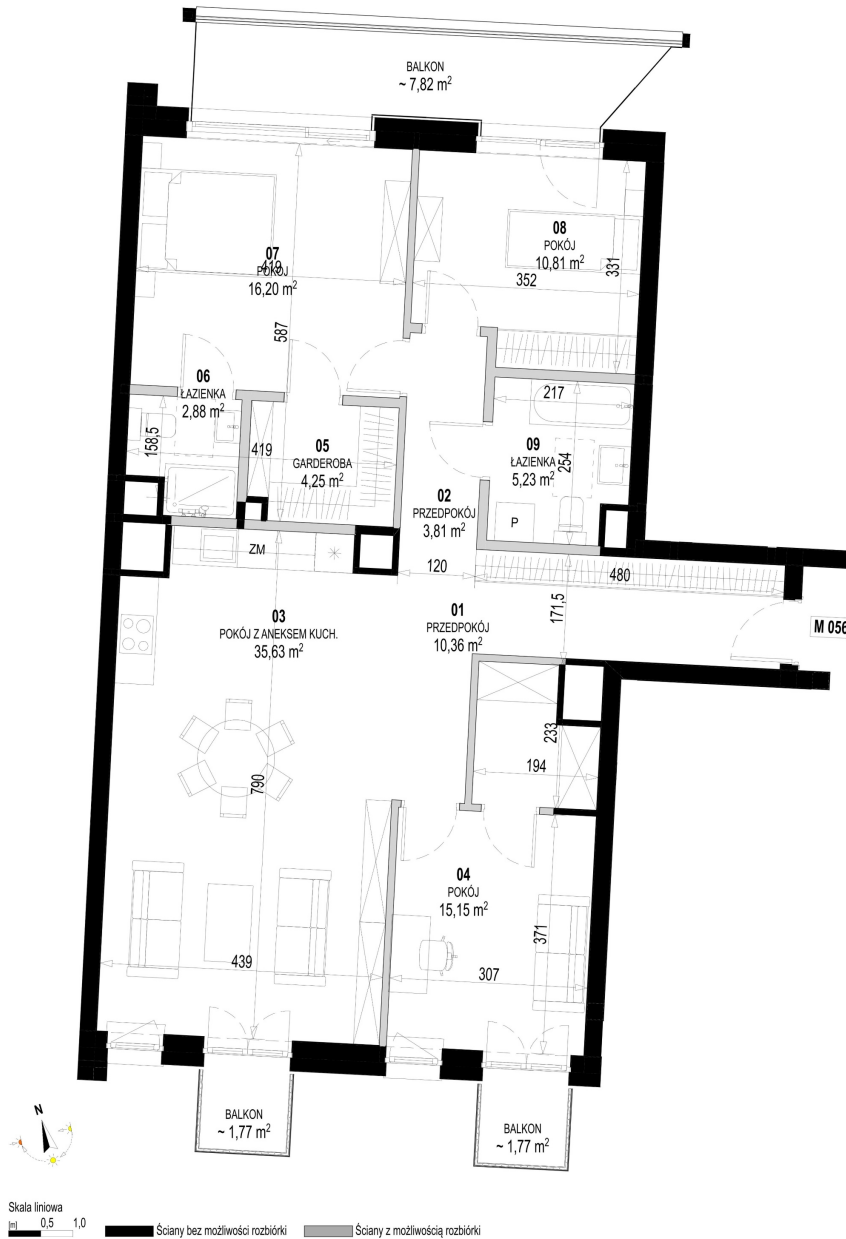

## Św. Rocha Bud.1 mieszkanie 56

Numer:	56
Klatka:	2
Piętro:	Piętro V
Metraż:	104,66 m <sup>2</sup>
Pokoje:	3
Cena brutto / m <sup>2</sup> :	12 400 zł
Cena brutto:	1 297 784 zł
Dodatkowo:	Balkon ok.: 7,82 m <sup>2</sup> , Balkon ok.: 1,77 m <sup>2</sup> , Balkon ok.: 1,77 m <sup>2</sup>

Dane zawarte w powyższej karcie mieszkania są wyłącznie informacją handlową i nie stanowią oferty w rozumieniu Kodeksu Cywilnego. Karta została sporządzona w oparciu o projekt budowlany, mogą wystąpić niewielkie różnice w powierzchniach związane z koordynacją branżową. Powierzchnie podano z uwzględnieniem wypraw tynkarskich i wykończeń. Przedstawiona aranżacja mieszkania ma charakter poglądowy.