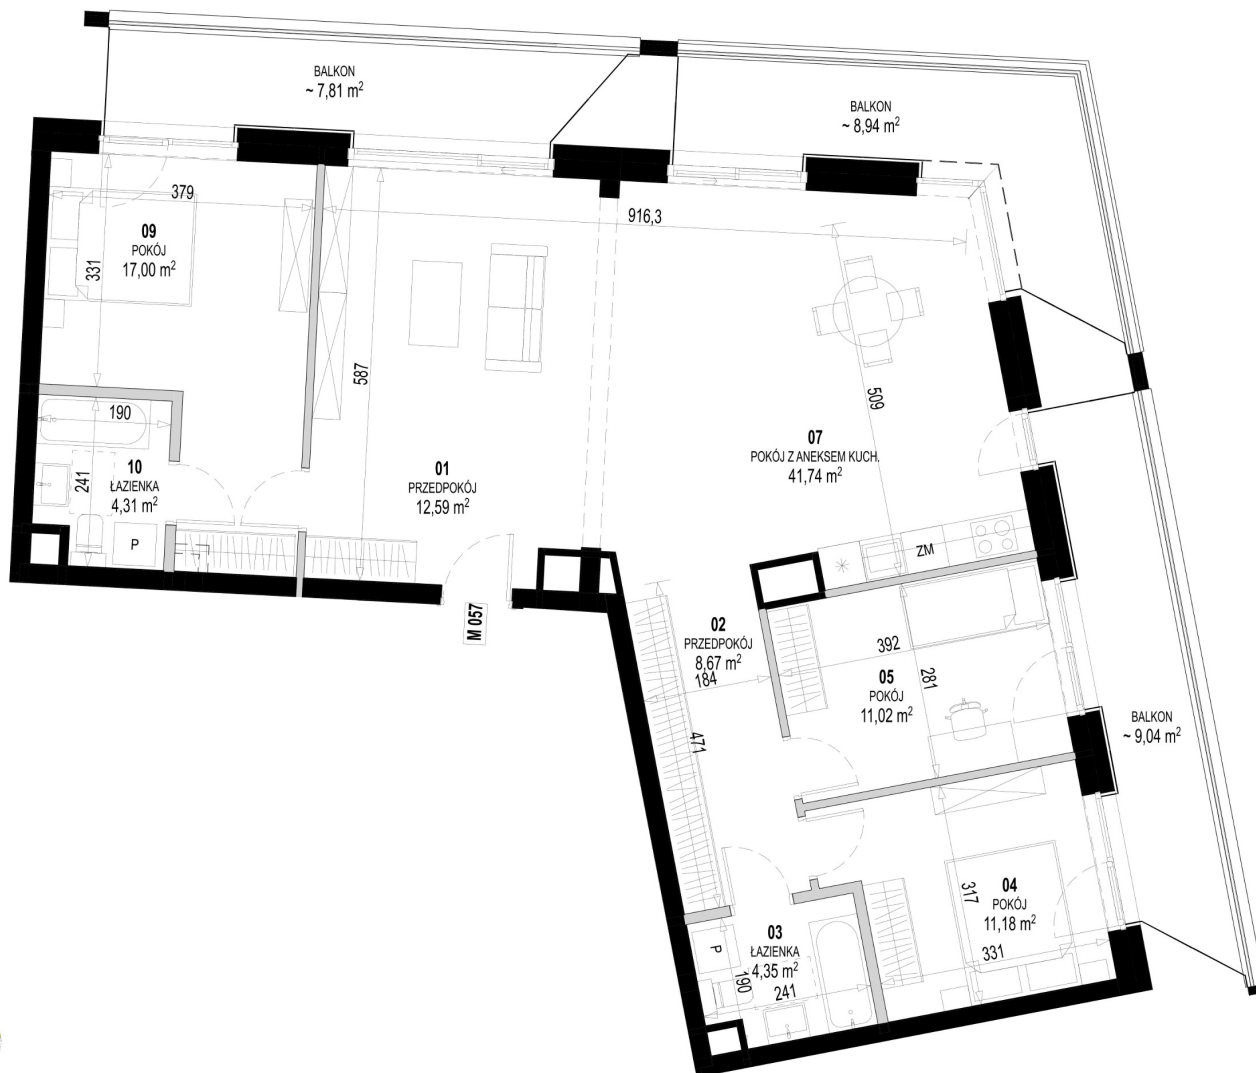

Św. Rocha Bud.1 mieszkanie 57

Skala liniowa
0 0.5 1.0

■ Ściany bez możliwości rozbiórki ■ Ściany z możliwością rozbiórki

Numer:	57
Klatka:	2
Piętro:	Piętro V
Metraż:	110,86 m ²
Pokoje:	4
Cena brutto / m ² :	12 800 zł
Cena brutto:	1 419 008 zł
Dodatkowo:	Balkon ok.: 7,29 m ² , Balkon ok.: 7,17 m ² , Balkon ok.: 9,57 m ²

Dane zawarte w powyższej karcie mieszkania są wyłącznie informacją handlową i nie stanowią oferty w rozumieniu Kodeksu Cywilnego. Karta została sporządzona w oparciu o projekt budowlany, mogą wystąpić niewielkie różnice w powierzchniach związane z koordynacją branżową. Powierzchnie podano z uwzględnieniem wypraw tynkarskich i wykończeń. Przedstawiona aranżacja mieszkania ma charakter poglądowy.