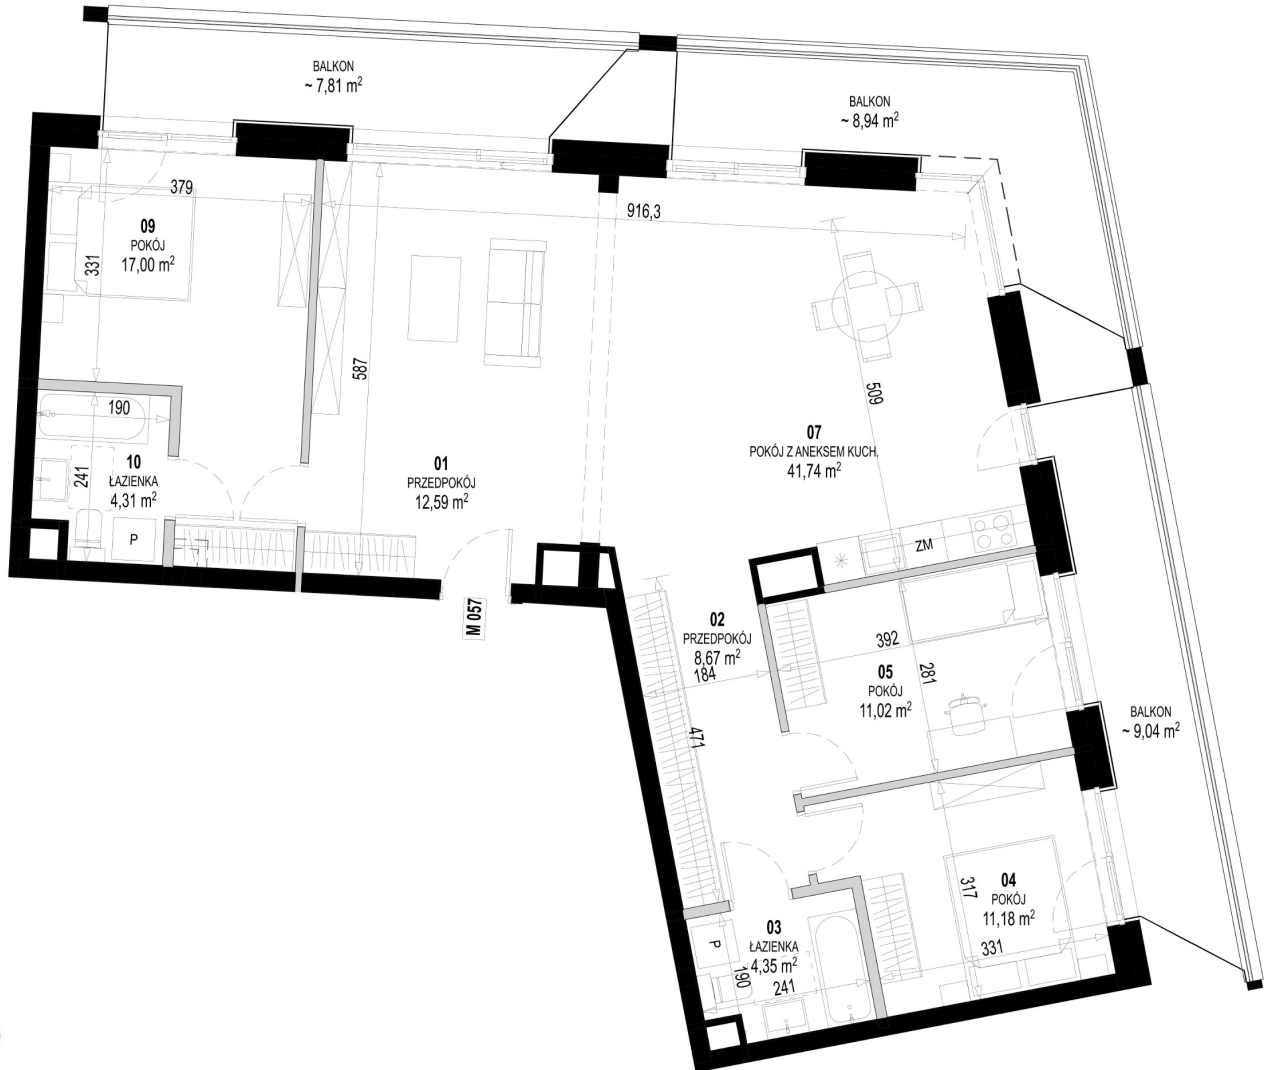

## Św. Rocha Bud.1 mieszkanie 57

Skala liniowa  
0 0.5 1.0

Ściany bez możliwości rozbiórki    Ściany z możliwością rozbiórki

Numer:	57
Klatka:	2
Piętro:	Piętro V
Metraż:	110,86 m <sup>2</sup>
Pokoje:	4
Cena brutto / m <sup>2</sup> :	12 800 zł
Cena brutto:	1 419 008 zł
Dodatkowo:	Balkon ok.: 7,29 m <sup>2</sup> , Balkon ok.: 7,17 m <sup>2</sup> , Balkon ok.: 9,57 m <sup>2</sup>

Dane zawarte w powyższej karcie mieszkania są wyłącznie informacją handlową i nie stanowią oferty w rozumieniu Kodeksu Cywilnego. Karta została sporządzona w oparciu o projekt budowlany, mogą wystąpić niewielkie różnice w powierzchniach związane z koordynacją branżową. Powierzchnie podano z uwzględnieniem wypraw tynkarskich i wykończeń. Przedstawiona aranżacja mieszkania ma charakter poglądowy.