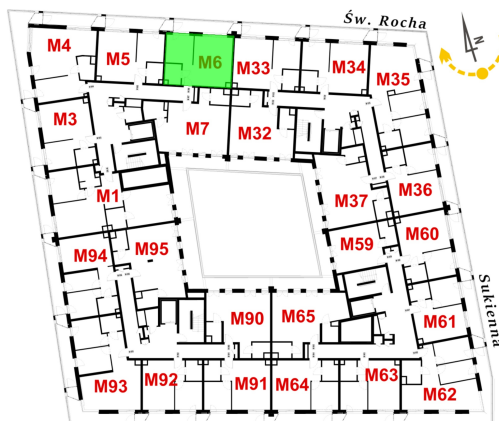

Św. Rocha Bud.1 mieszkanie 6

Numer:	6
Klatka:	1
Piętro:	Piętro I
Metraż:	44,24 m ²
Pokoje:	1
Cena brutto / m ² :	12 300 zł
Cena brutto:	544 152 zł
Dodatkowo:	Balkon ok.: 7,82 m ²

Dane zawarte w powyższej karcie mieszkania są wyłącznie informacją handlową i nie stanowią oferty w rozumieniu Kodeksu Cywilnego. Karta została sporządzona w oparciu o projekt budowlany, mogą wystąpić niewielkie różnice w powierzchniach związane z koordynacją branżową. Powierzchnie podano z uwzględnieniem wypraw tynkarskich i wykończeń. Przedstawiona aranżacja mieszkania ma charakter poglądowy.