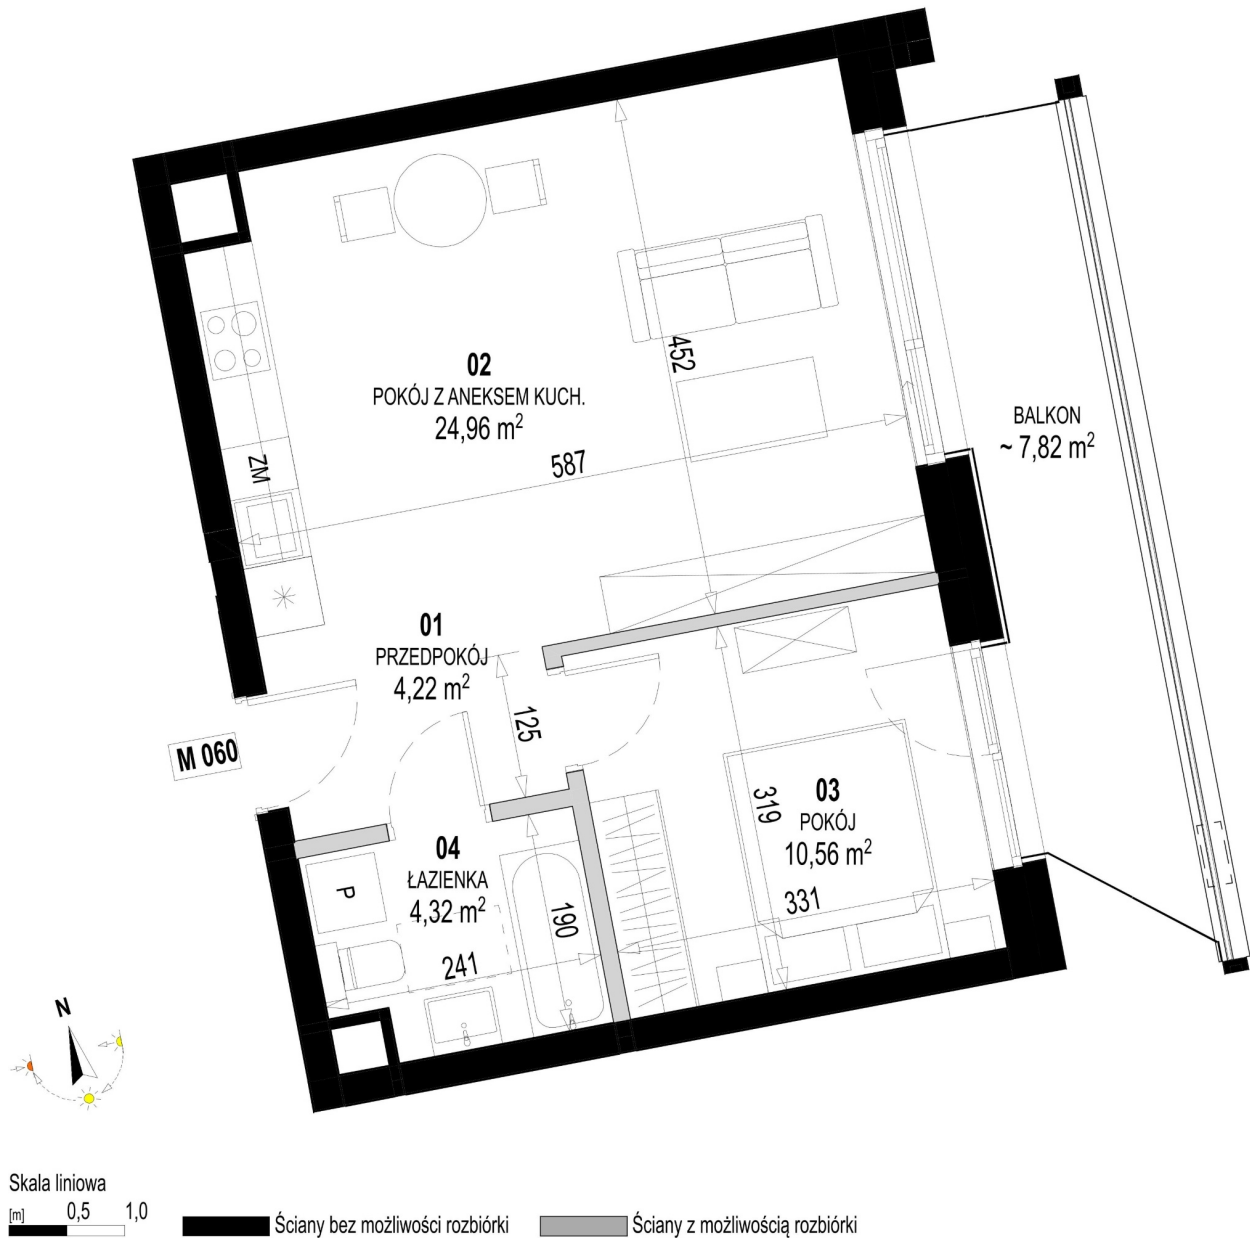

Św. Rocha Bud.1 mieszkanie 60

Numer:	60
Klatka:	3
Piętro:	Piętro I
Metraż:	44,06 m ²
Pokoje:	2
Cena brutto / m ² :	12 500 zł
Cena brutto:	550 750 zł
Dodatkowo:	Balkon ok.: 7,82 m ²

Dane zawarte w powyższej karcie mieszkania są wyłącznie informacją handlową i nie stanowią oferty w rozumieniu Kodeksu Cywilnego. Karta została sporządzona w oparciu o projekt budowlany, mogą wystąpić niewielkie różnice w powierzchniach związane z koordynacją branżową. Powierzchnie podano z uwzględnieniem wypraw tynkarskich i wykończeń. Przedstawiona aranżacja mieszkania ma charakter poglądowy.