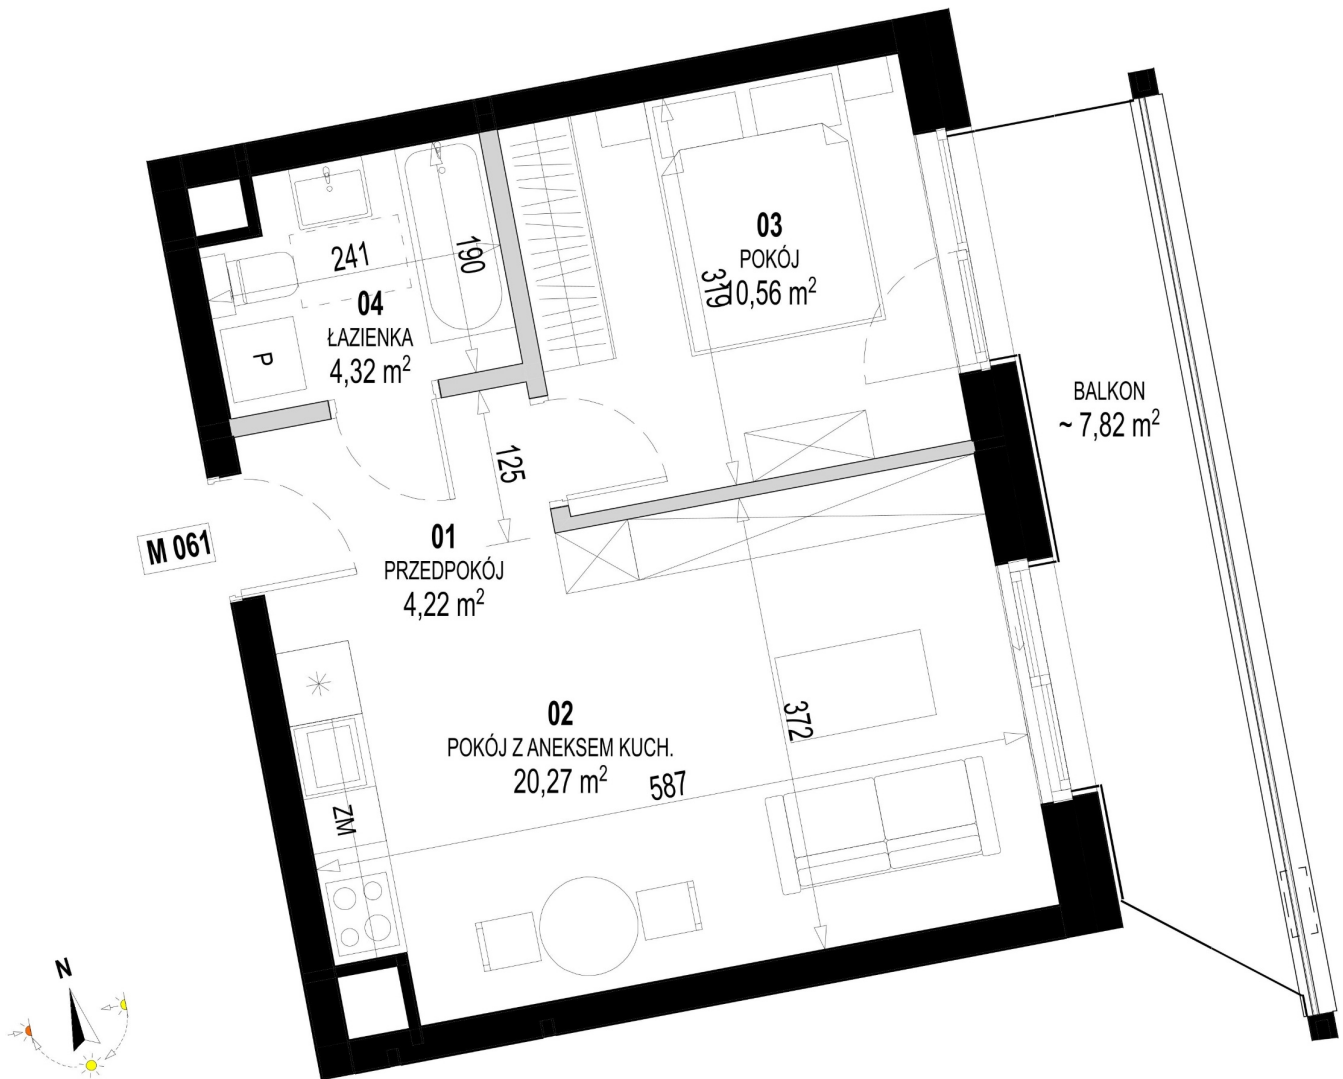

## Św. Rocha Bud.1 mieszkanie 61

Skala liniowa  
[m] 0,5 1,0

Ściany bez możliwości rozbiórki    Ściany z możliwością rozbiórki

Numer:	61
Klatka:	3
Piętro:	Piętro I
Metraż:	39,37 m <sup>2</sup>
Pokoje:	2
Cena brutto / m <sup>2</sup> :	12 700 zł
Cena brutto:	499 999 zł
Dodatkowo:	Balkon ok.: 7,82 m <sup>2</sup>

Dane zawarte w powyższej karcie mieszkania są wyłącznie informacją handlową i nie stanowią oferty w rozumieniu Kodeksu Cywilnego. Karta została sporządzona w oparciu o projekt budowlany, mogą wystąpić niewielkie różnice w powierzchniach związane z koordynacją branżową. Powierzchnie podano z uwzględnieniem wypraw tynkarskich i wykończeń. Przedstawiona aranżacja mieszkania ma charakter poglądowy.