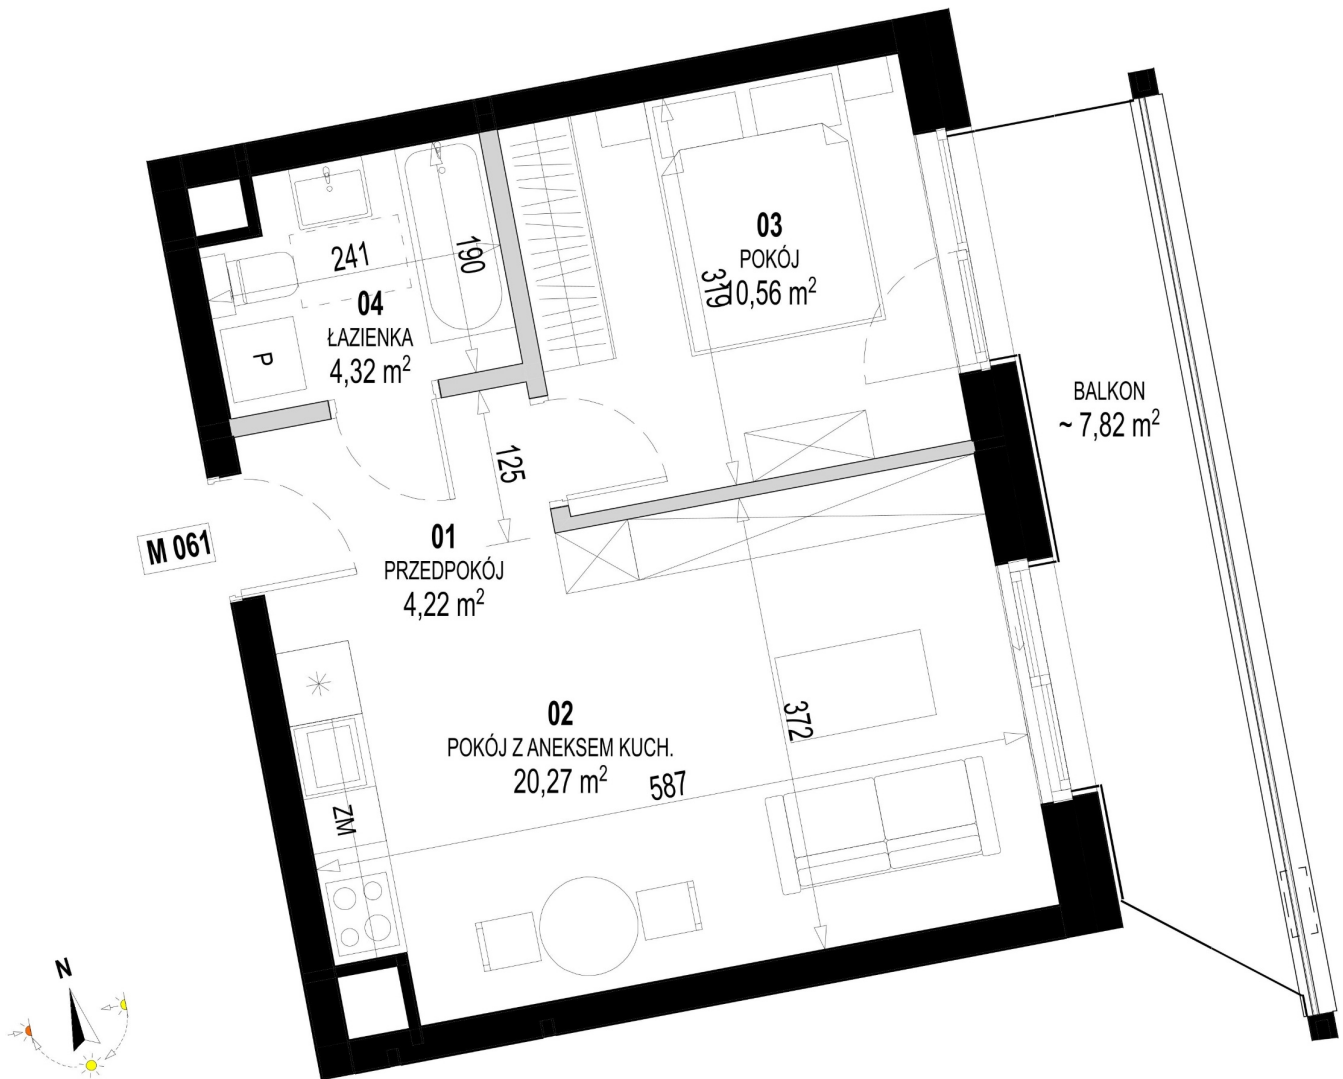

## Św. Rocha Bud.1 mieszkanie 61

Skala liniowa  
[m] 0,5 1,0

■ Ściany bez możliwości rozbiórki ■ Ściany z możliwością rozbiórki

Numer:	61
Klatka:	3
Piętro:	Piętro I
Metraż:	39,37 m <sup>2</sup>
Pokoje:	2
Cena brutto / m <sup>2</sup> :	12 700 zł
Cena brutto:	499 999 zł
Dodatkowo:	Balkon ok.: 7,82 m <sup>2</sup>

Dane zawarte w powyższej karcie mieszkania są wyłącznie informacją handlową i nie stanowią oferty w rozumieniu Kodeksu Cywilnego. Karta została sporządzona w oparciu o projekt budowlany, mogą wystąpić niewielkie różnice w powierzchniach związane z koordynacją branżową. Powierzchnie podano z uwzględnieniem wypraw tynkarskich i wykończeń. Przedstawiona aranżacja mieszkania ma charakter poglądowy.