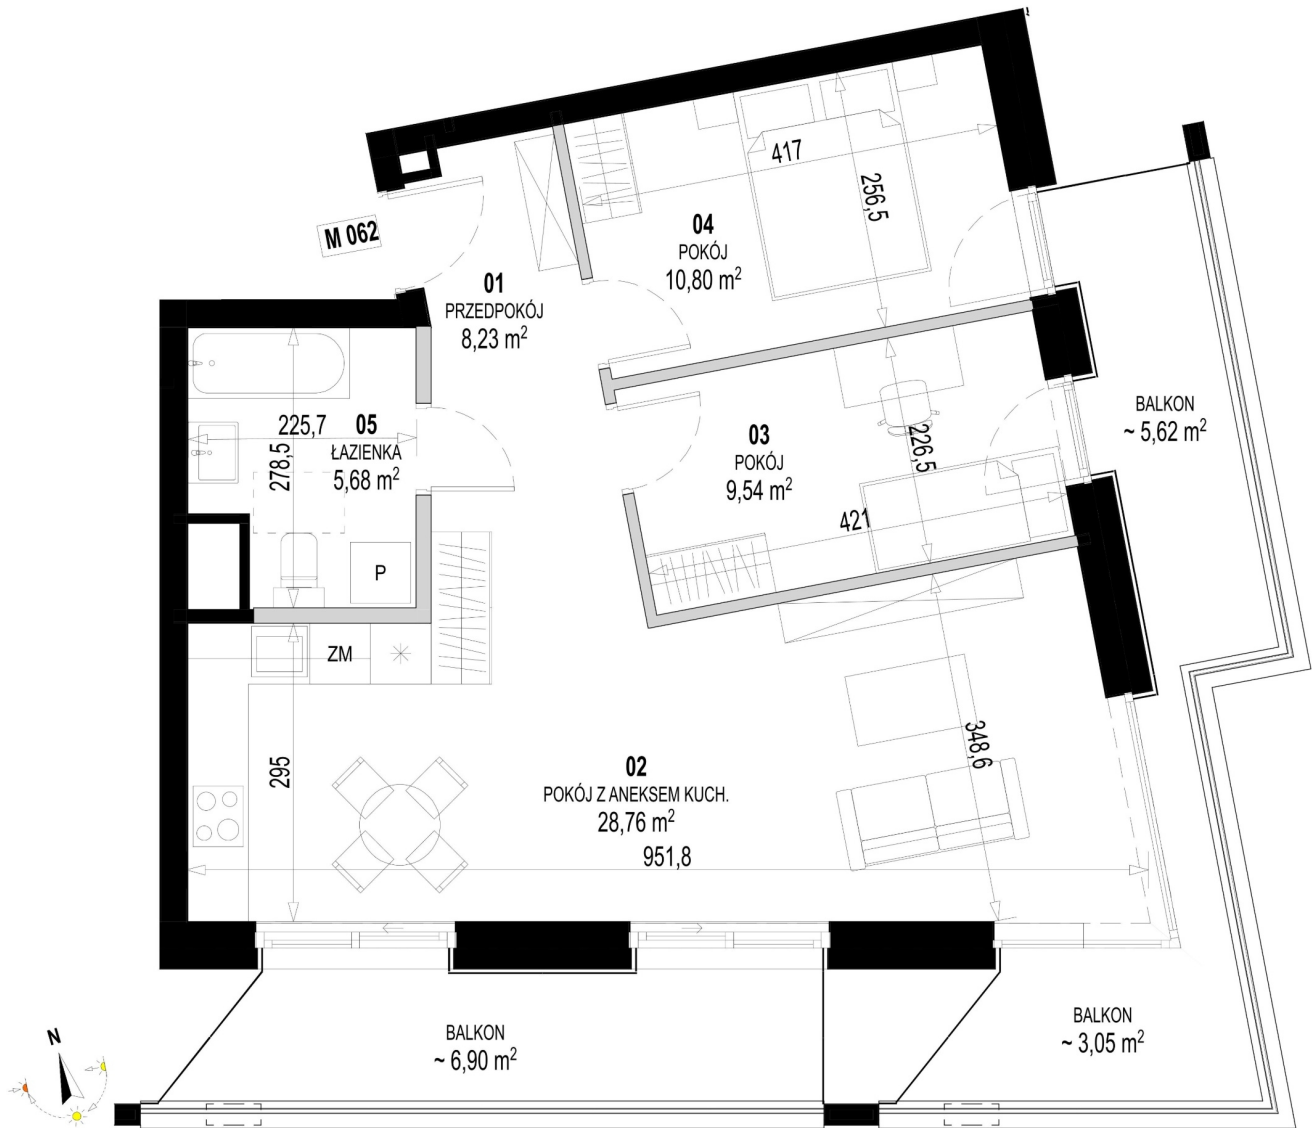

Św. Rocha Bud.1 mieszkanie 62

Skala liniowa
[m] 0,5 1,0

■ Ściany bez możliwości rozbiorki ■ Ściany z możliwością rozbiorki

Numer:	62
Klatka:	3
Piętro:	Piętro I
Metraż:	63,01 m ²
Pokoje:	3
Cena brutto / m ² :	12 500 zł
Cena brutto:	787 625 zł
Dodatkowo:	Balkon ok.: 5,62 m ² , Balkon ok.: 3,05 m ² , Balkon ok.: 6,90 m ²

Dane zawarte w powyższej karcie mieszkania są wyłącznie informacją handlową i nie stanowią oferty w rozumieniu Kodeksu Cywilnego. Karta została sporządzona w oparciu o projekt budowlany, mogą wystąpić niewielkie różnice w powierzchniach związane z koordynacją branżową. Powierzchnie podano z uwzględnieniem wypraw tynkarskich i wykończeń. Przedstawiona aranżacja mieszkania ma charakter poglądowy.