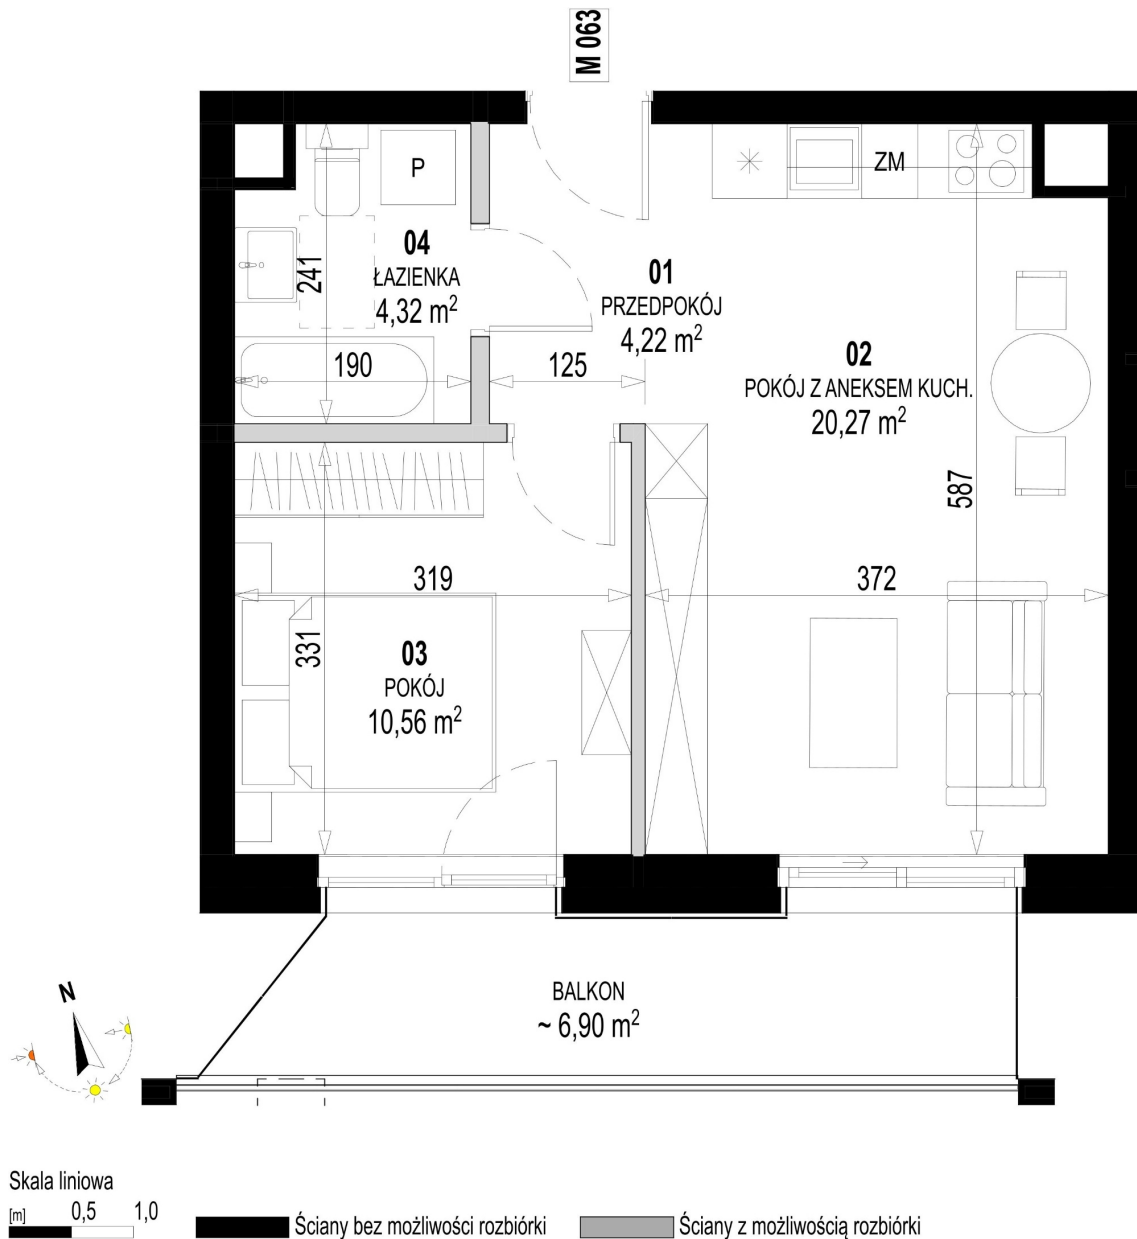

Św. Rocha Bud.1 mieszkanie 63

Numer:	63
Klatka:	3
Piętro:	Piętro I
Metraż:	39,37 m ²
Pokoje:	2
Cena brutto / m ² :	12 700 zł
Cena brutto:	499 999 zł
Dodatkowo:	Balkon ok.: 6,90 m ²

Dane zawarte w powyższej karcie mieszkania są wyłącznie informacją handlową i nie stanowią oferty w rozumieniu Kodeksu Cywilnego. Karta została sporządzona w oparciu o projekt budowlany, mogą wystąpić niewielkie różnice w powierzchniach związane z koordynacją branżową. Powierzchnie podano z uwzględnieniem wypraw tynkarskich i wykończeń. Przedstawiona aranżacja mieszkania ma charakter poglądowy.