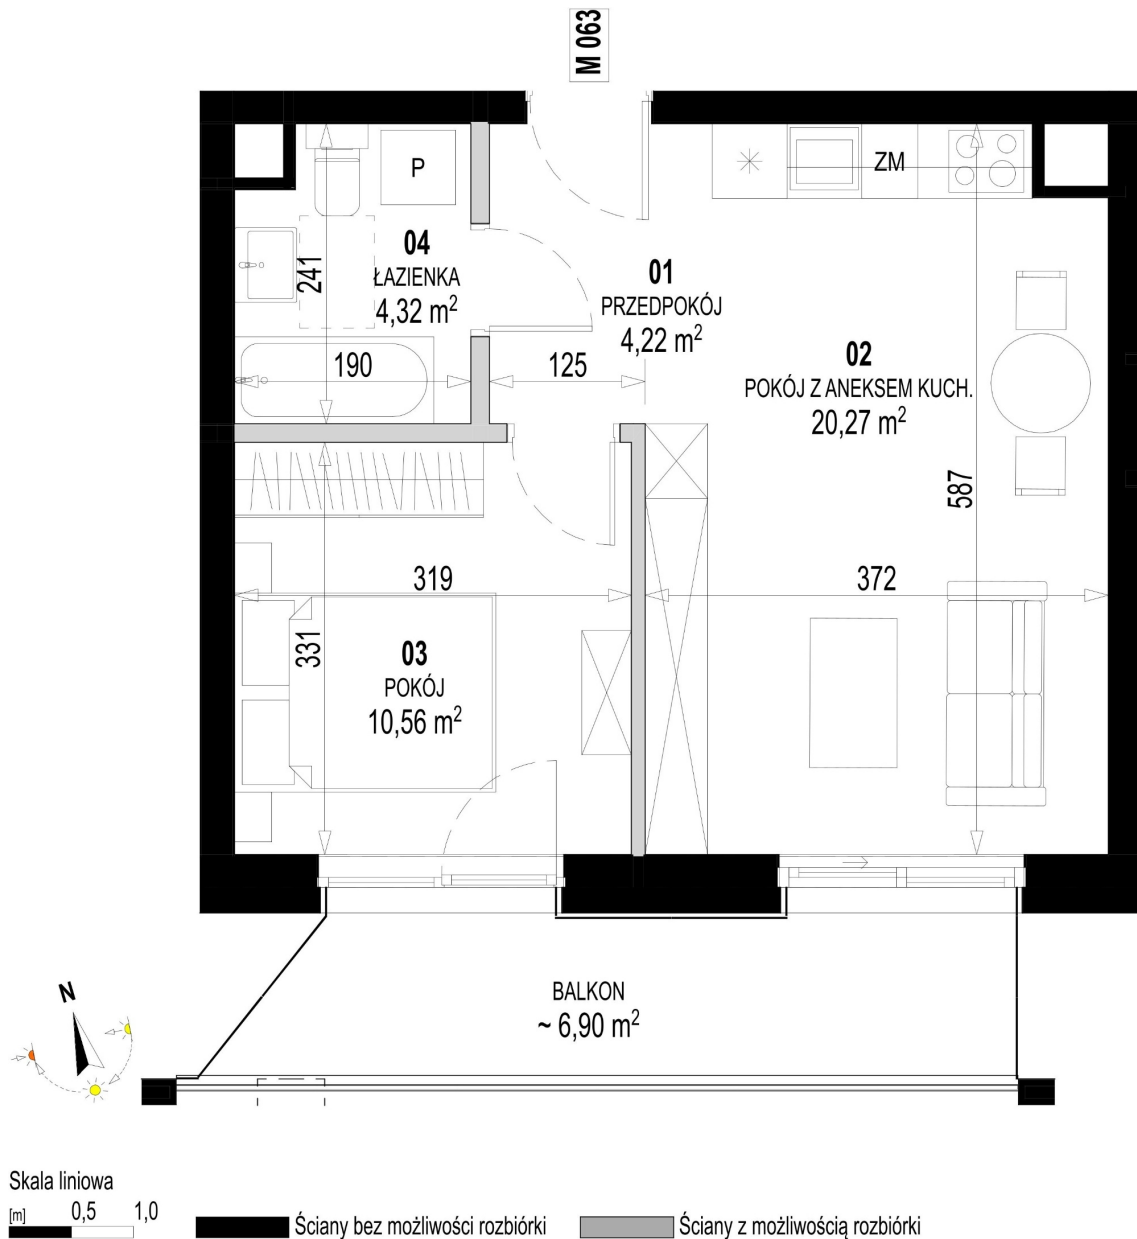

## Św. Rocha Bud.1 mieszkanie 63

Numer:	63
Klatka:	3
Piętro:	Piętro I
Metraż:	39,37 m <sup>2</sup>
Pokoje:	2
Cena brutto / m <sup>2</sup> :	12 700 zł
Cena brutto:	499 999 zł
Dodatkowo:	Balkon ok.: 6,90 m <sup>2</sup>

Dane zawarte w powyższej karcie mieszkania są wyłącznie informacją handlową i nie stanowią oferty w rozumieniu Kodeksu Cywilnego. Karta została sporządzona w oparciu o projekt budowlany, mogą wystąpić niewielkie różnice w powierzchniach związane z koordynacją branżową. Powierzchnie podano z uwzględnieniem wypraw tynkarskich i wykończeń. Przedstawiona aranżacja mieszkania ma charakter poglądowy.