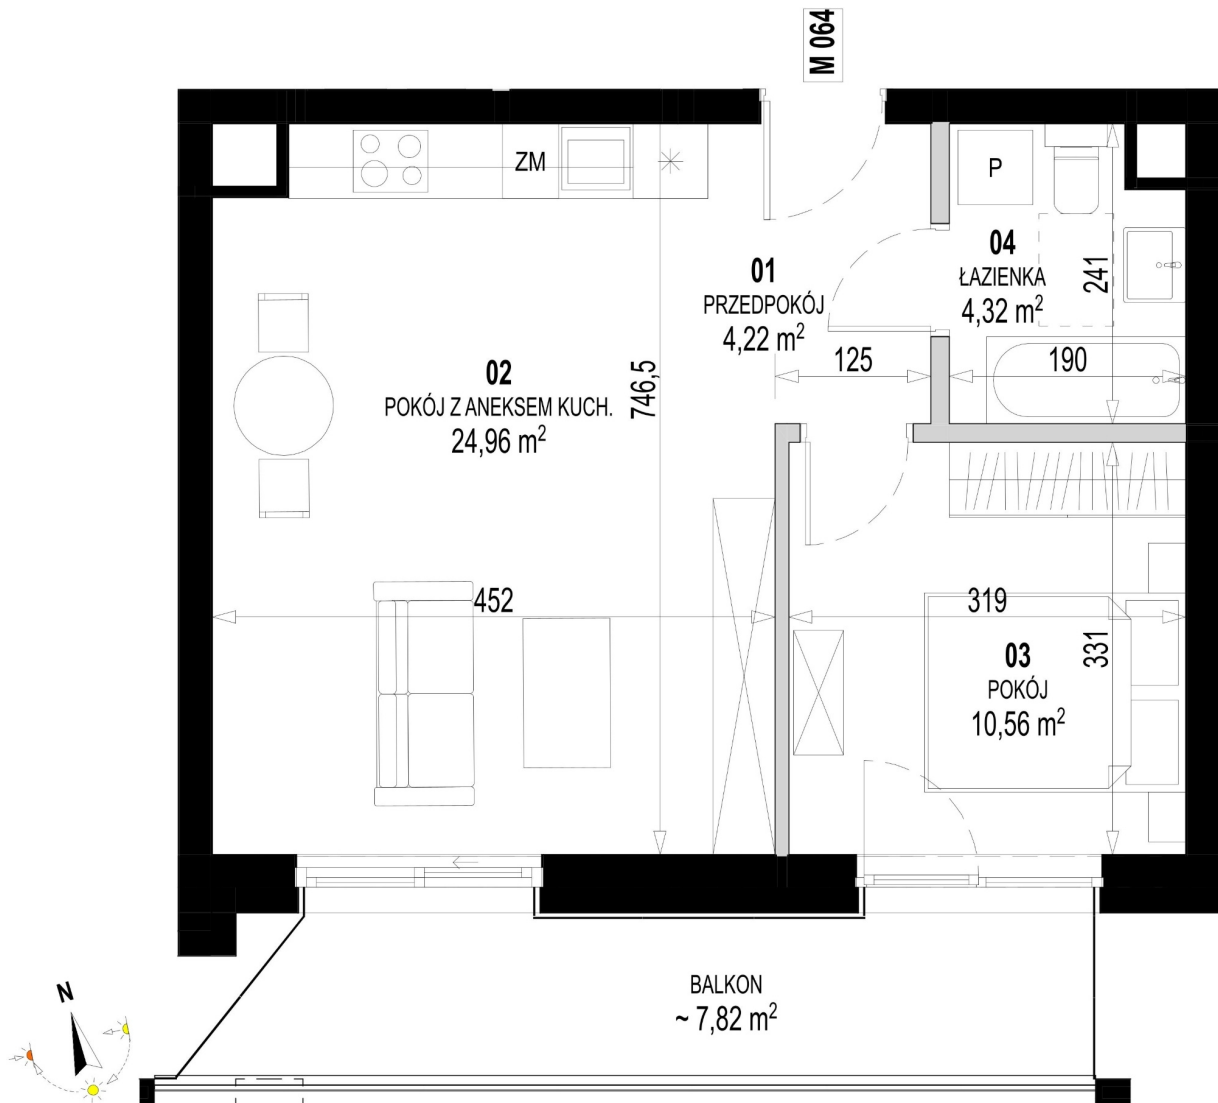

Św. Rocha Bud.1 mieszkanie 64

Skala liniowa

[m] 0,5 1,0

Ściany bez możliwości rozbiórki

Ściany z możliwością rozbiórki

Numer: 64

Klatka: 3

Piętro: Piętro I

Metraż: 44,06 m²

Pokoje: 2

Cena brutto / m²: 12 500 zł

Cena brutto: 550 750 zł

Dodatkowo: Balkon ok.: 7,82 m²

Dane zawarte w powyższej karcie mieszkania są wyłącznie informacją handlową i nie stanowią oferty w rozumieniu Kodeksu Cywilnego. Karta została sporządzona w oparciu o projekt budowlany, mogą wystąpić niewielkie różnice w powierzchniach związane z koordynacją branżową. Powierzchnie podano z uwzględnieniem wypraw tynkarskich i wykończeń. Przedstawiona aranżacja mieszkania ma charakter poglądowy.