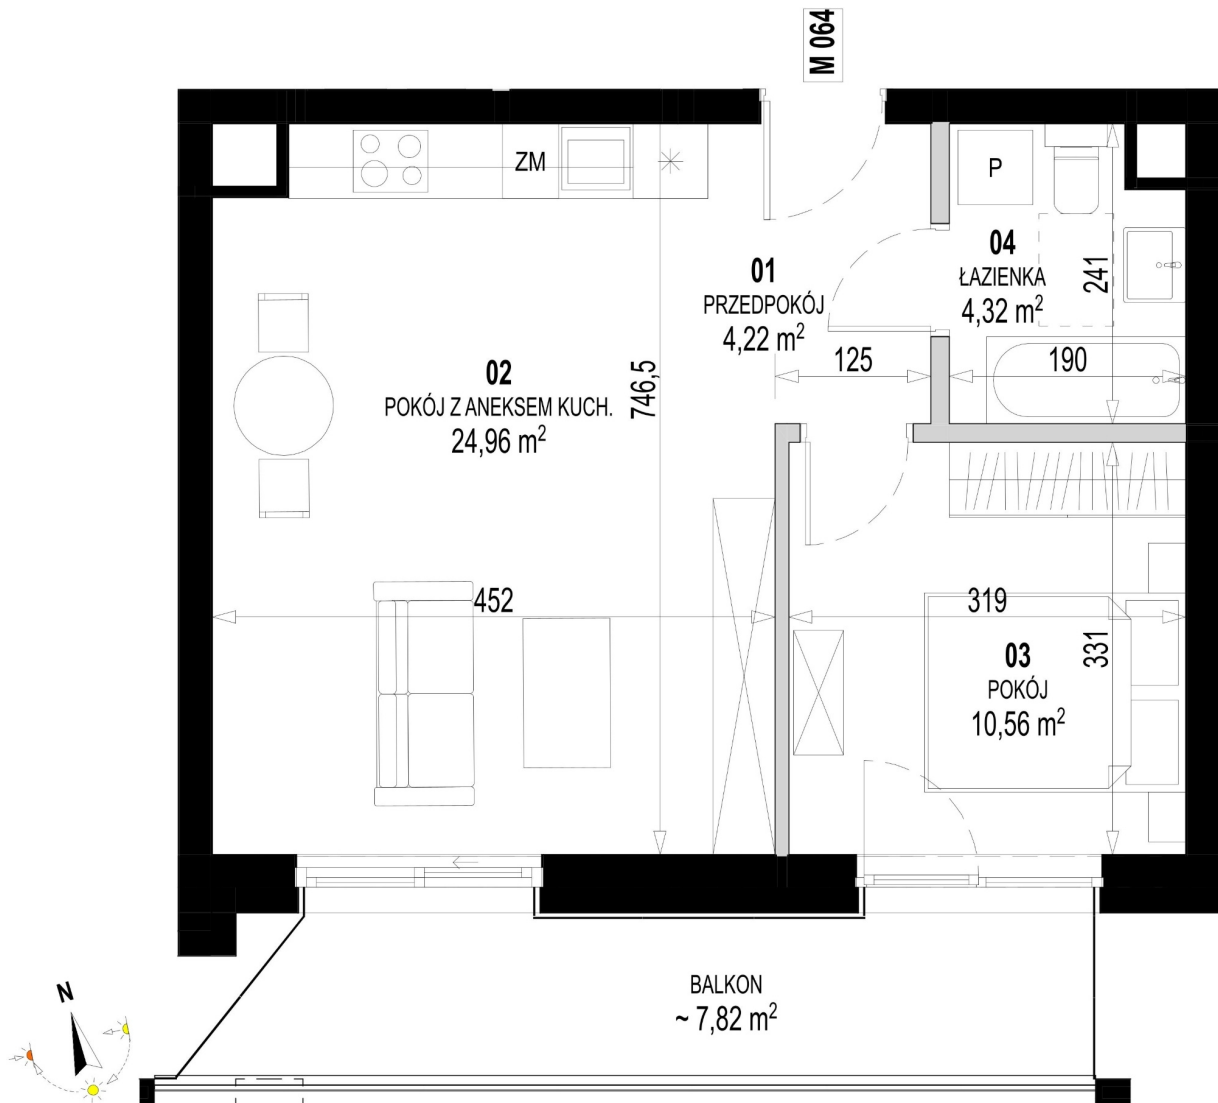

## Św. Rocha Bud.1 mieszkanie 64

Skala liniowa

[m] 0,5 1,0

■ Ściany bez możliwości rozbiórki

■ Ściany z możliwością rozbiórki

Numer: 64

Klatka: 3

Piętro: Piętro I

Metraż: 44,06 m²

Pokoje: 2

Cena brutto / m²: 12 500 zł

Cena brutto: 550 750 zł

Dodatkowo: Balkon ok.: 7,82 m²

Dane zawarte w powyższej karcie mieszkania są wyłącznie informacją handlową i nie stanowią oferty w rozumieniu Kodeksu Cywilnego. Karta została sporządzona w oparciu o projekt budowlany, mogą wystąpić niewielkie różnice w powierzchniach związane z koordynacją branżową. Powierzchnie podano z uwzględnieniem wypraw tynkarskich i wykończeń. Przedstawiona aranżacja mieszkania ma charakter poglądowy.