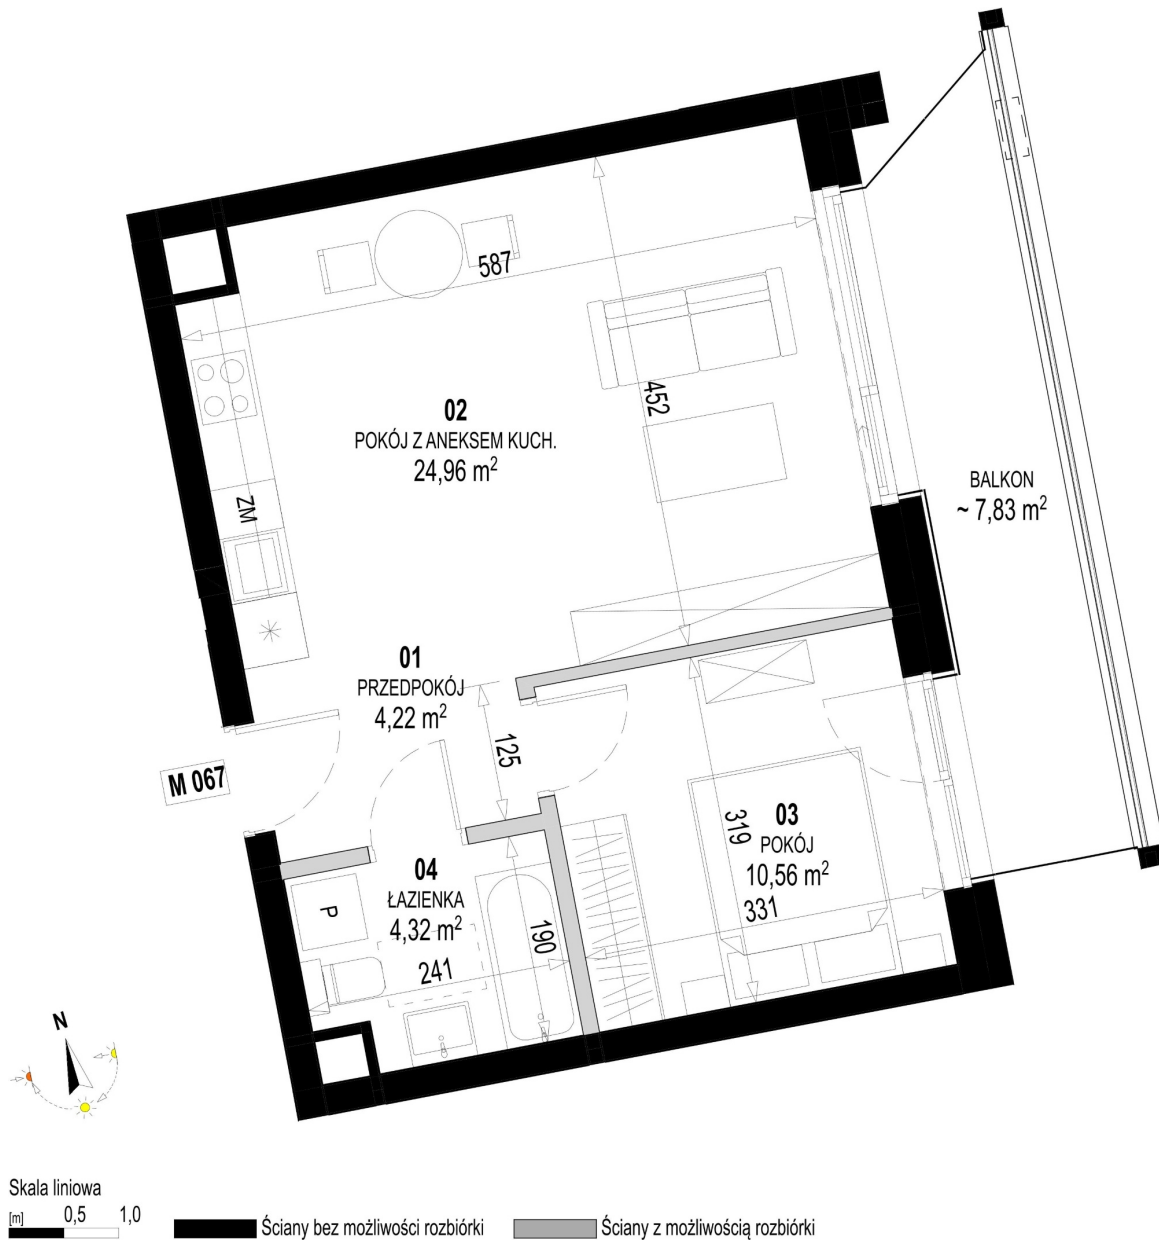

Św. Rocha Bud.1 mieszkanie 67

Numer:	67
Klatka:	3
Piętro:	Piętro II
Metraż:	44,06 m ²
Pokoje:	2
Cena brutto / m ² :	12 600 zł
Cena brutto:	555 156 zł
Dodatkowo:	Balkon ok.: 7,82 m ²

Dane zawarte w powyższej karcie mieszkania są wyłącznie informacją handlową i nie stanowią oferty w rozumieniu Kodeksu Cywilnego. Karta została sporządzona w oparciu o projekt budowlany, mogą wystąpić niewielkie różnice w powierzchniach związane z koordynacją branżową. Powierzchnie podano z uwzględnieniem wypraw tynkarskich i wykończeń. Przedstawiona aranżacja mieszkania ma charakter poglądowy.