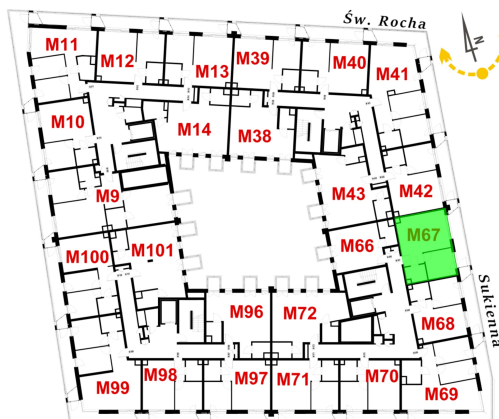

Św. Rocha Bud.1 mieszkanie 67

Numer:	67
Klatka:	3
Piętro:	Piętro II
Metraż:	44,06 m ²
Pokoje:	2
Cena brutto / m ² :	12 600 zł
Cena brutto:	555 156 zł
Dodatkowo:	Balkon ok.: 7,82 m ²

Dane zawarte w powyższej karcie mieszkania są wyłącznie informacją handlową i nie stanowią oferty w rozumieniu Kodeksu Cywilnego. Karta została sporządzona w oparciu o projekt budowlany, mogą wystąpić niewielkie różnice w powierzchniach związane z koordynacją branżową. Powierzchnie podano z uwzględnieniem wypraw tynkarskich i wykończeń. Przedstawiona aranżacja mieszkania ma charakter poglądowy.